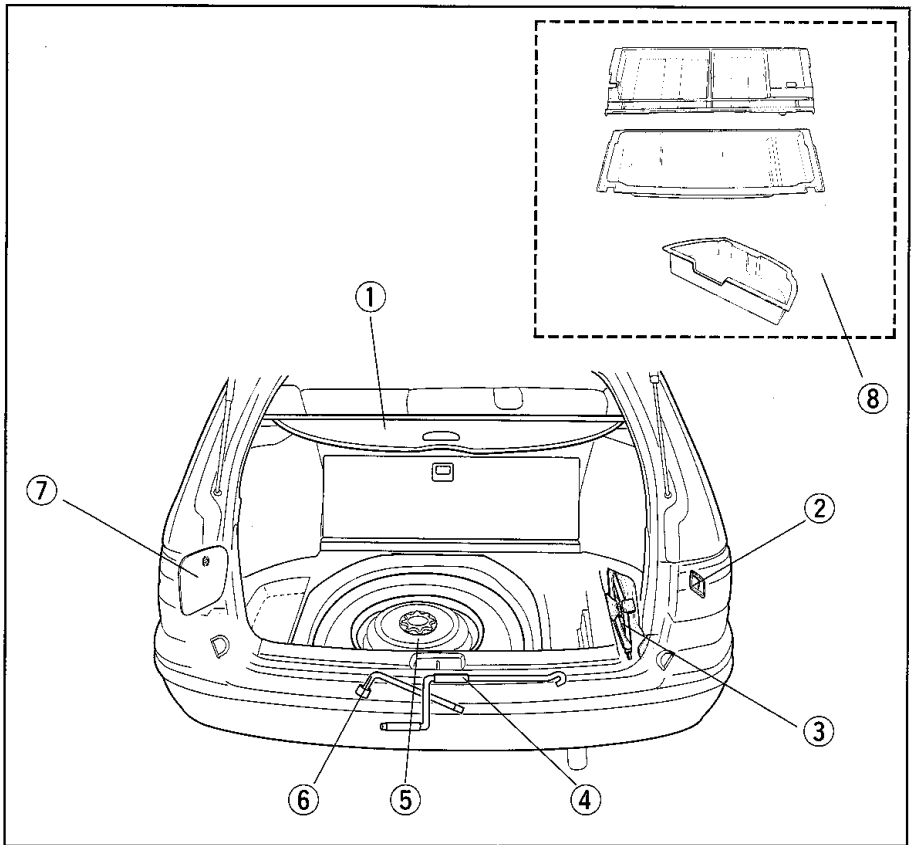

①トノカバー	136	ページ
②アクセサリソケット	135	ページ
③ジャッキ	168	ページ
④ジャッキハンドル	168	ページ
⑤スペアタイヤ	168、172	ページ
⑥ホイールナットレンチ	168	ページ
⑦デッキサイドボックス	137	ページ
⑧デッキアンダートレイ	132	ページ