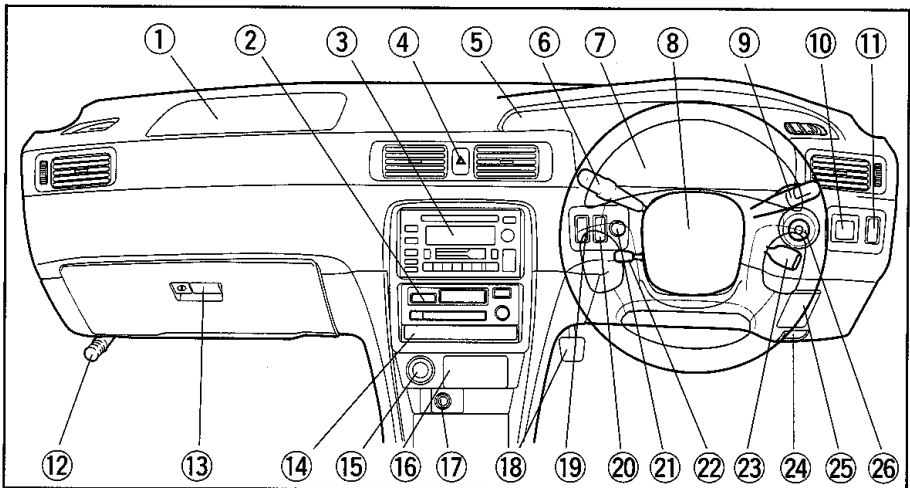

*1 寒冷地仕様車は、リヤフォグランプになります。

*2 寒冷地仕様車は、尾灯になります。

※装備のちがひ、注文装備等も含んでいます。

①	助手席 SRSエアバッグ	46	ページ
②	オートエアコン	106	ページ
	／リヤウインドウデフォグガー（曇り取り）スイッチ	87	ページ
③	オーディオ	109	ページ
④	非常点滅灯スイッチ	86	ページ
⑤	時計	127	ページ
⑥	ワイパー&ウォッシャースイッチ	84	ページ
⑦	メーター、表示灯、警告灯	74、76	ページ
⑧	運転席 SRSエアバッグ	46	ページ
⑨	ライトスイッチ／フロントフォグランプスイッチ／	82、83	ページ
	方向指示レバー	84	ページ
⑩	ドアミラー調整スイッチ／格納スイッチ	71	ページ
⑪	リヤフォグランプスイッチ	83	ページ
⑫	発炎筒	167	ページ
⑬	グローブボックス	130	ページ
⑭	小物入れ	130	ページ
⑮	シガレットライター	128	ページ
⑯	灰皿	128	ページ
⑰	アクセサリースOCKET	135	ページ
⑱	パーキングブレーキペダル	89	ページ
⑲	トラクションコントロールOFFスイッチ	54	ページ
⑳	熱線入りフロントウインドウシールドガラススイッチ	87	ページ
㉑	メーター照度調整スイッチ	86	ページ
㉒	チルトステアリングレバー	70	ページ
㉓	クルーズコントロールスイッチ	97	ページ
㉔	ボンネットオープナー	69	ページ
㉕	小物入れ	130	ページ
	／運転席ヒューズボックス	154	ページ
㉖	エンジンスイッチ	88	ページ