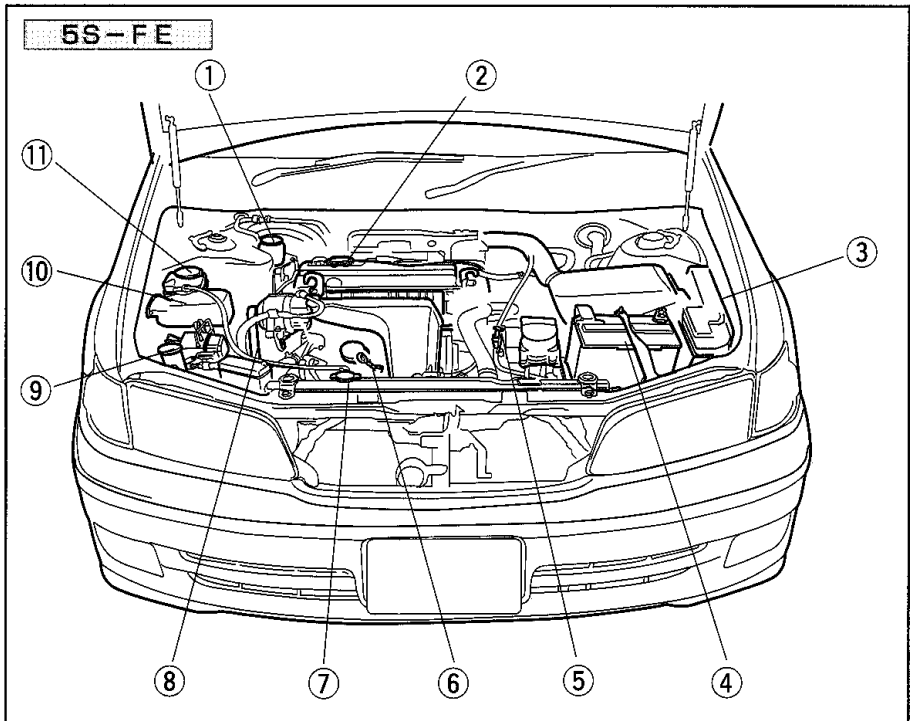

イラスト目次

①ブレーキフルードリザーバータンク	※	
②エンジンオイル注入口	※ 「エンジンオイル量」	163 ページ
③ヒューズボックス	「ヒューズの点検・交換」	152 ページ
④バッテリー	※ 「バッテリーがあがったときは」	180 ページ
⑤オートマチックトランスアクスルオイルレベルゲージ	「オートマチックトランスアクスルオイル量」	162 ページ
⑥エンジンオイルレベルゲージ	※ 「エンジンオイル量」	163 ページ
⑦ラジエーターキャップ	「オーバーヒートしたときは」	178 ページ
⑧Vベルト	「Vベルトたわみ量」	161 ページ
⑨ウォッシャータンク	※ 「ウォッシャー液の補給」	150 ページ
⑩冷却水リザーバータンク (ラジエーター補助タンク)	※ 「オーバーヒートしたときは」	178 ページ
⑪パワーステアリングフルードタンク		