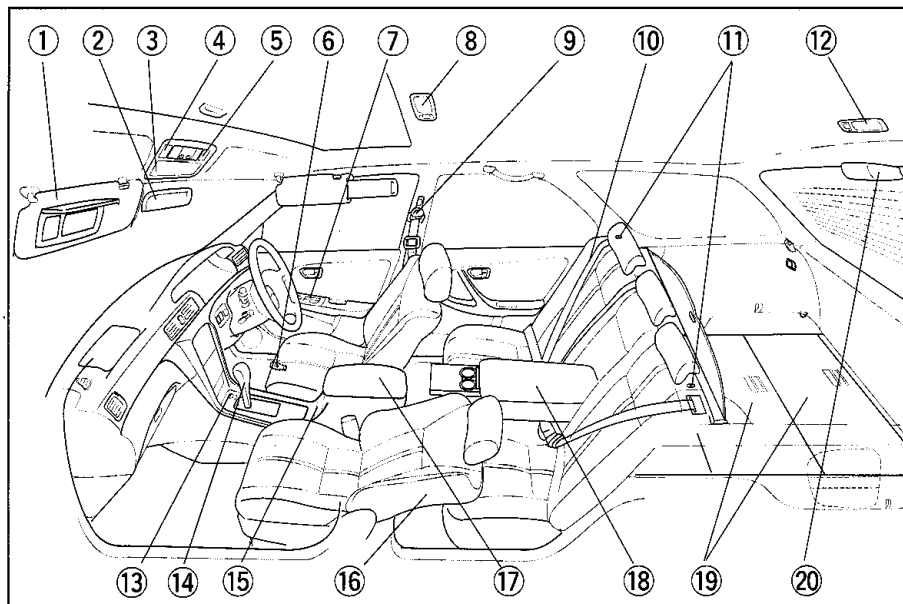

①サンバイザー／バンティーマラー	126	ページ
②インナーミラー	70	ページ
③オーバーヘッドコンソール	131	ページ
④ムーンルーフスイッチ	66	ページ
⑤スポットライトスイッチ	127	ページ
⑥フューエルリッドオープナー	68	ページ
⑦電気式ドアロックスイッチ、 パワーウィンドウスイッチ	62 64	ページ ページ
⑧室内灯	126	ページ
⑨フロントシートベルト、 アジャスタブルショルダーベルトアンカー	40 41	ページ ページ
⑩リヤシートベルト（チャイルドシート固定機構付）	40、44	ページ
⑪リヤシート前倒しロックボタン	36	ページ
⑫ラゲージルームランプ	137	ページ
⑬スカイフックTEMSスイッチ	102	ページ
⑭チェンジレバー	90	ページ
⑮フロントカップホルダー	129	ページ
⑯フロントシート ／SRSサイドエアバッグ	29 46	ページ ページ
⑰コンソールボックス	131	ページ
⑱リヤアームレスト／小物入れ／カップホルダー	34、129	ページ
⑲デッキボード／デッキアンダートレイ	132	ページ
⑳ハイマウントストップランプ	159、161	ページ

※装備のちがひ、注文装備等も含んでいます。