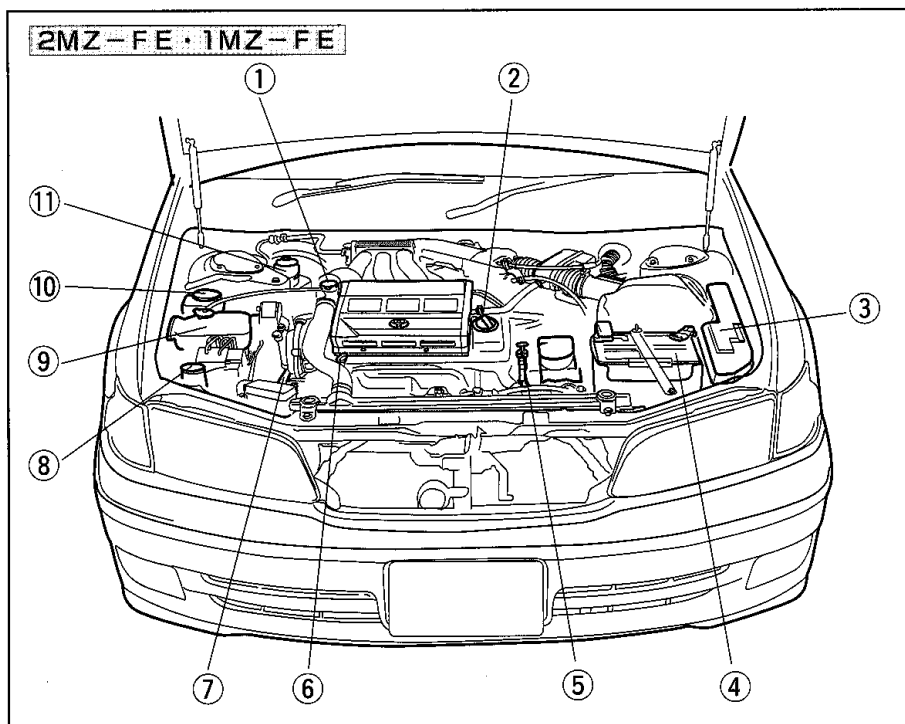

①ラジエーターキャップ	「オーバーヒートしたときは」	178	ページ
②エンジンオイル注入口	※「エンジンオイル量」	163	ページ
③ヒューズボックス	「ヒューズの点検・交換」	152	ページ
④バッテリー	※「バッテリーがあがったときは」	180	ページ
⑤オートマチックトランスアクスルオイルレベルゲージ	「オートマチックトランスアクスルオイル量」	162	ページ
⑥エンジンオイルレベルゲージ	※「エンジンオイル量」	163	ページ
⑦Vベルト	「Vベルトたわみ量」	161	ページ
⑧ウォッシャータンク	※「ウォッシャー液の補給」	150	ページ
⑨冷却リザーバータンク（ラジエーター補助タンク）	※「オーバーヒートしたときは」	178	ページ
⑩パワーステアリングフルードタンク			
⑪ブレーキフルードリザーバータンク	※		

※印は日常点検整備に関連する部品です。

点検要領はメンテナンスノートを参照してください。