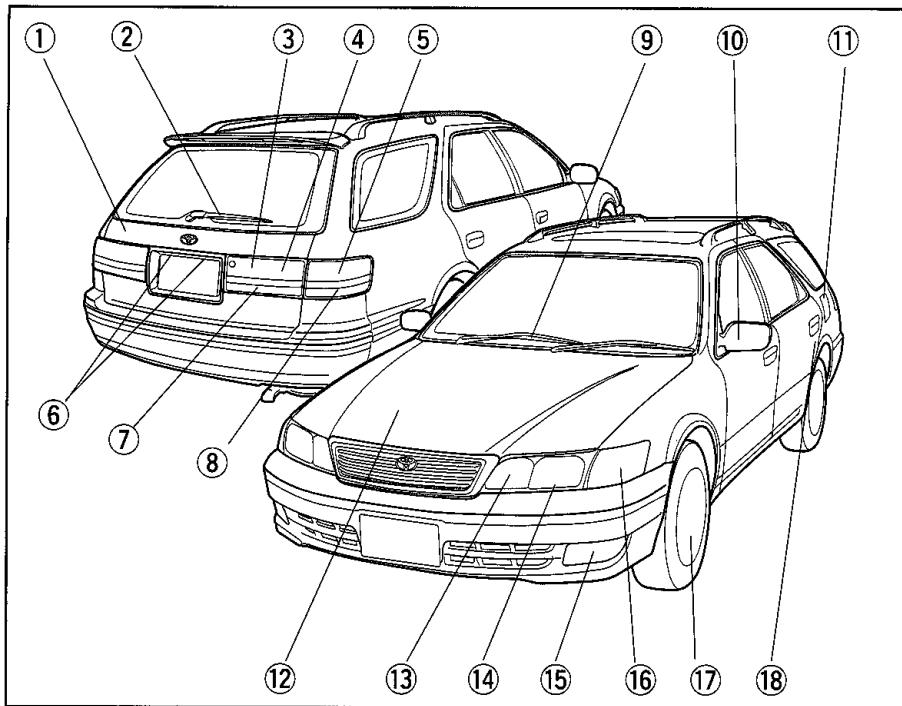

①バックドア	60	ページ
②リヤワイパー	85	ページ
③尾灯*1	158、161	ページ
④制動灯/尾灯（内側）*2	158、161	ページ
⑤制動灯/尾灯（外側）	158、161	ページ
⑥番号灯	161	ページ
⑦後退灯	158、161	ページ
⑧リヤ方向指示灯兼非常点滅灯	158、161	ページ
⑨フロントワイパー	84	ページ
⑩ドアミラー	71	ページ
⑪フューエルリッド	68	ページ
⑫ボンネット	69	ページ
⑬ヘッドランプ（ハイビーム）	156、161	ページ
⑭ヘッドランプ（ロービーム）／車幅灯	156、157、161	ページ
⑮フロントフォグランプ	161	ページ
⑯フロント方向指示灯兼非常点滅灯	157、161	ページ
⑰タイヤ	151、164	ページ
⑱チャイルドプロテクター	59	ページ

*1 寒冷地仕様車は、リヤフォグランプになります。

*2 寒冷地仕様車は、尾灯になります。

※装備のちがひ、注文装備等も含んでいます。