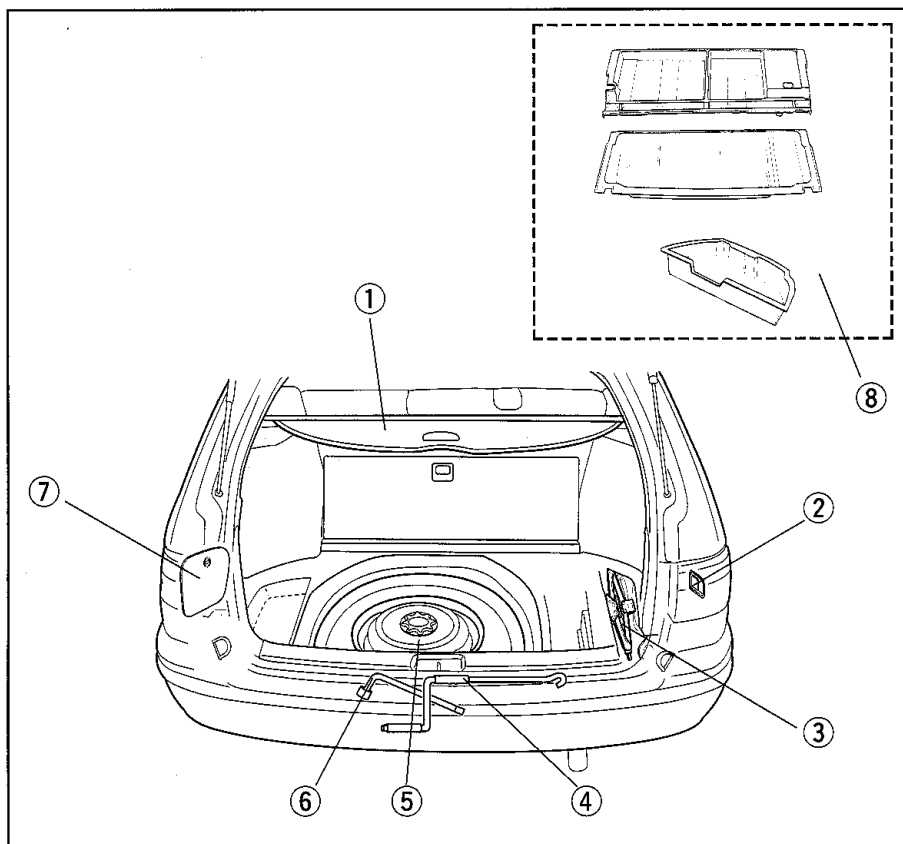

①トノカバー	.....	134	ページ
②アクセサリースocket	.....	133	ページ
③ジャッキ	.....	166	ページ
④ジャッキハンドル	.....	166	ページ
⑤スペアタイヤ	.....	170、172	ページ
⑥ホイールナットレンチ	.....	166	ページ
⑦デッキサイドボックス	.....	135	ページ
⑧ラゲージアンダートレイ	.....	130	ページ