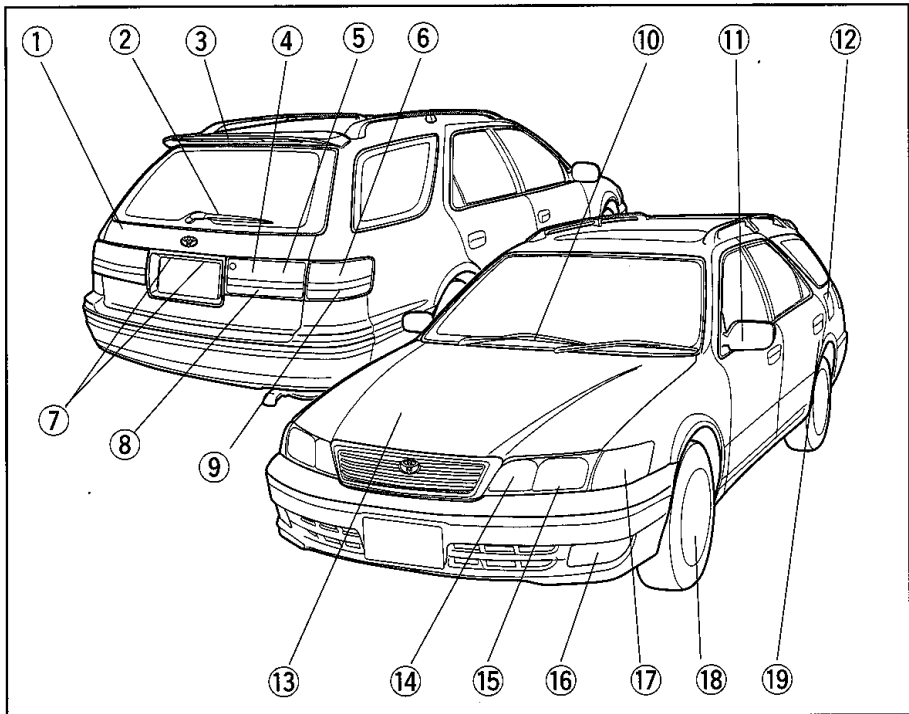

①バックドア	.....	60	ページ
②リヤワイパー	.....	84	ページ
③ハイマウントストップランプ	.....	157、159	ページ
④リヤフォグランプ	.....	83、156、159	ページ
⑤尾灯	.....	156、159	ページ
⑥制動灯、尾灯	.....	156、159	ページ
⑦番号灯	.....	159	ページ
⑧後退灯	.....	156、159	ページ
⑨リヤ方向指示灯（兼非常点滅灯）	.....	84、156、159	ページ
⑩フロントワイパー	.....	84、140	ページ
⑪ドアミラー	.....	71	ページ
⑫フューエルリッド	.....	68	ページ
⑬ボンネット	.....	69	ページ
⑭ヘッドランプ（ハイビーム）	.....	82、154、159	ページ
⑮ヘッドランプ（ロービーム）／車幅灯	.....	82、154、155、159	ページ
⑯フォグランプ	.....	83、159	ページ
⑰フロント方向指示灯（兼非常点滅灯）	.....	84、155、159	ページ
⑱タイヤ	.....	149、162	ページ
⑲チャイルドプロテクター	.....	59	ページ

※装備のちがい、注文装備等も含んでいます。