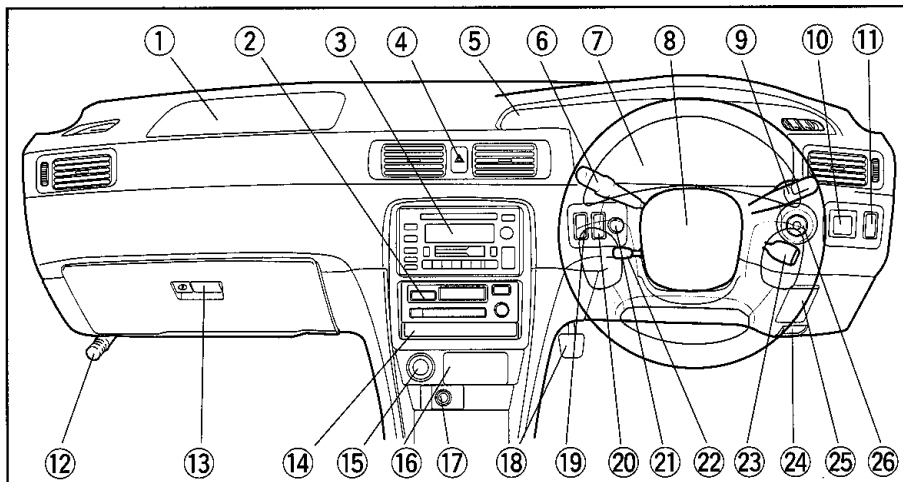

※装備のちがい、注文装備等も含んでいます。

①	助手席 SRSエアバッグ	46	ページ
②	オートエアコン	104	ページ
	／リヤウインドゥデフォグー (曇り取り) スイッチ	87	ページ
③	オーディオ	107	ページ
④	非常点滅灯スイッチ	86	ページ
⑤	時計	125	ページ
⑥	ワイパー&ウォッシャースイッチ	84	ページ
⑦	メーター、表示灯、警告灯	74、76	ページ
⑧	運転席 SRSエアバッグ	46	ページ
⑨	ライトスイッチ／フロントフォグランプスイッチ／ 方向指示レバー	82、83	ページ
⑩	ドアミラー調整スイッチ／格納スイッチ	71	ページ
⑪	リヤフォグランプスイッチ	83	ページ
⑫	発炎筒	165	ページ
⑬	グローブボックス	128	ページ
⑭	小物入れ	128	ページ
⑮	シガレットライター	126	ページ
⑯	灰皿	126	ページ
⑰	アクセサリースOCKET	133	ページ
⑱	パーキングブレーキ	89	ページ
⑲	トラクションコントロールOFFスイッチ	54	ページ
⑳	熱線入りフロントウインドゥシールドガラススイッチ	87	ページ
㉑	メーター照度調整スイッチ	86	ページ
㉒	チルトステアリングレバー	70	ページ
㉓	クルーズコントロールスイッチ	98	ページ
㉔	ボンネットオープナー	69	ページ
㉕	小物入れ	128	ページ
	／運転席ヒューズボックス	152	ページ
㉖	エンジンスイッチ	88	ページ