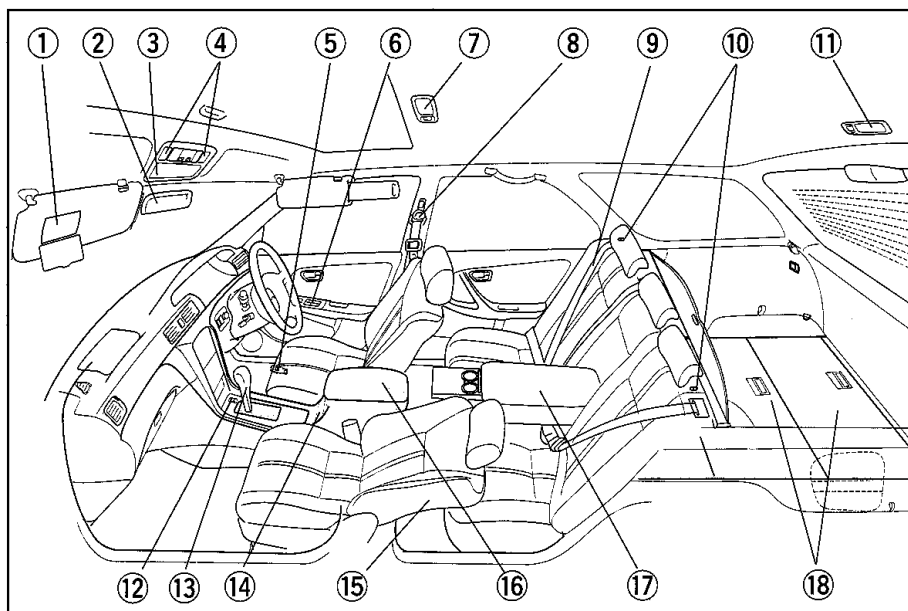

①サンバイザー／バニティーミラー	124	ページ
②インナーミラー	70	ページ
③オーバーヘッドコンソール	129	ページ
④スポットライトスイッチ ／ムーンルーフスイッチ	125 66	ページ ページ
⑤フューエルリッドオープナー	68	ページ
⑥電気式ドアロックスイッチ、 パワーウィンドウスイッチ	62 64	ページ ページ
⑦室内灯	124	ページ
⑧フロントシートベルト、 アジャスタブルショルダーベルトアンカー	40 41	ページ ページ
⑨リヤシートベルト（チャイルドシート固定機構付）	40、44	ページ
⑩リヤシート前倒しロックボタン	35	ページ
⑪ラゲージルームランプ	135	ページ
⑫スカイフックTEMS	97	ページ
⑬チェンジレバー	90	ページ
⑭フロントカップホルダー	127	ページ
⑮フロントシート ／SRSサイドエアバッグ	29 46	ページ ページ
⑯コンソールボックス	129	ページ
⑰リヤアームレスト／小物入れ／カップホルダー	34、127	ページ
⑱デッキボード／ラゲージアンダートレイ	130	ページ

※装備のちがひ、注装備等も含んでいます。