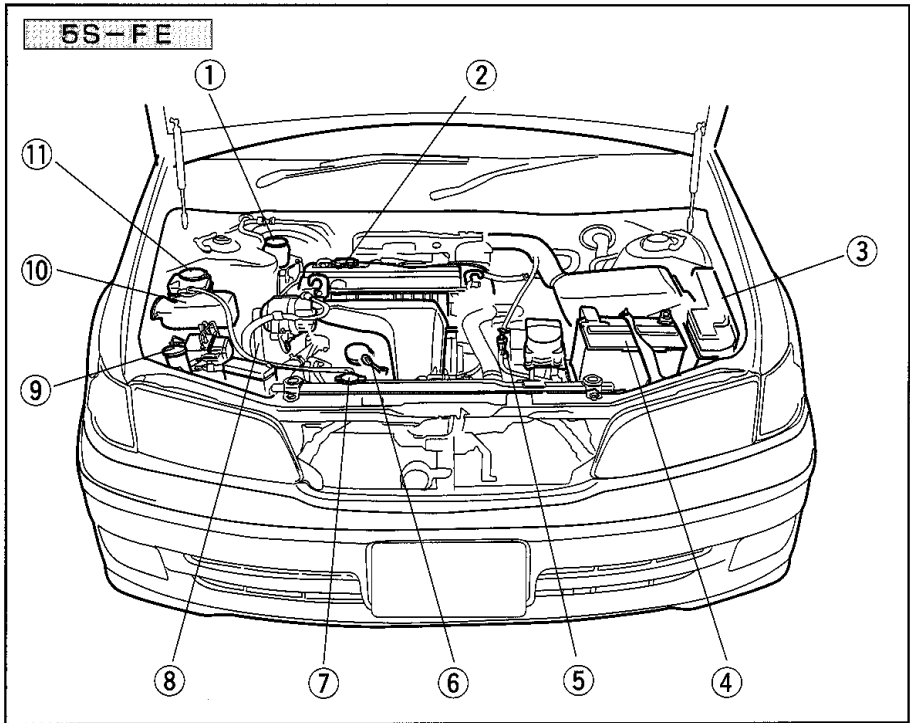

イラスト目次

①ブレーキリザーバータンク	※	
②エンジンオイル注入口	※ 「エンジンオイル量」	161 ページ
③ヒューズボックス	「ヒューズの点検・交換」	150 ページ
④バッテリー	※ 「バッテリーがあがったときは」	178 ページ
⑤オートマチックトランスアクスルオイルレベルゲージ	「オートマチックトランスアクスルオイル量」	160 ページ
⑥エンジンオイルレベルゲージ	※ 「エンジンオイル量」	161 ページ
⑦ラジエーターキャップ	「オーバーヒートしたときは」	176 ページ
⑧Vベルト	「Vベルトたわみ量」	159 ページ
⑨ウォッシュータンク	※ 「ウォッシャー液の補給」	148 ページ
⑩冷却水リザーバータンク (ラジエーター補助タンク)	※ 「オーバーヒートしたときは」	176 ページ
⑪パワーステアリングフルードタンク			

※印は日常点検整備に関連する部品です。
 点検要領はメンテナンスノートを参照してください。

①ラジエーターキャップ	「オーバーヒートしたときは」	176	ページ
②エンジンオイル注入口	※「エンジンオイル量」	161	ページ
③ヒューズボックス	「ヒューズの点検・交換」	150	ページ
④バッテリー	※「バッテリーがあがったときは」	178	ページ
⑤オートマチックトランスアクスルオイルレベルゲージ	「オートマチックトランスアクスルオイル量」	160	ページ
⑥エンジンオイルレベルゲージ	※「エンジンオイル量」	161	ページ
⑦Vベルト	「Vベルトたわみ量」	159	ページ
⑧ウォッシャータンク	※「ウォッシャー液の補給」	148	ページ
⑨冷却水リザーバータンク（ラジエーター補助タンク）	※「オーバーヒートしたときは」	176	ページ
⑩パワーステアリングフルードタンク			
⑪ブレーキリザーバータンク			※