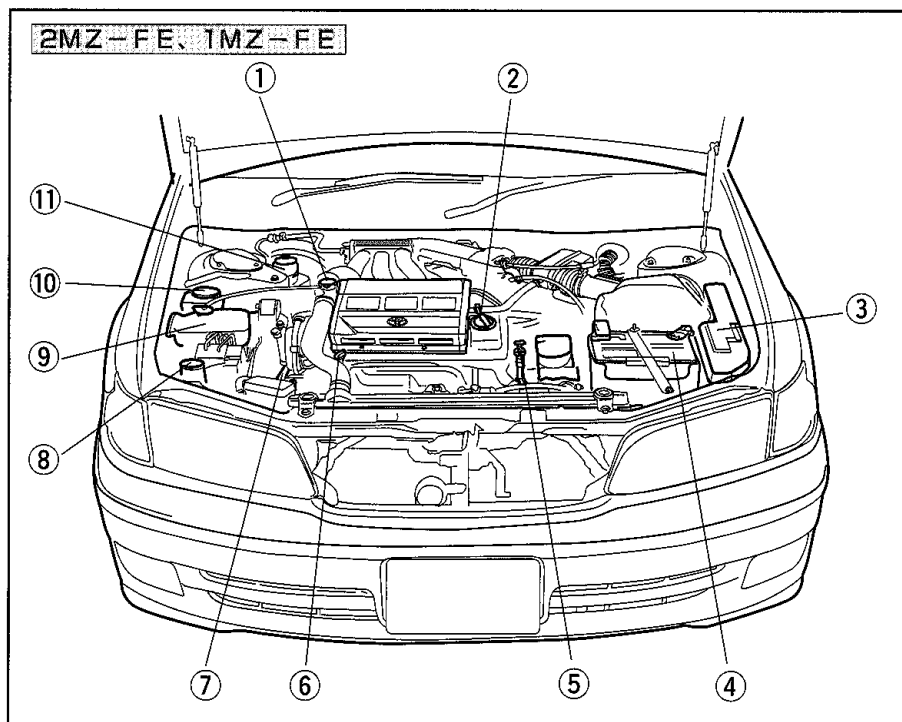

①ラジエーターキャップ	「オーバーヒートしたときは」	176	ページ
②エンジンオイル注入口	※「エンジンオイル量」	161	ページ
③ヒューズボックス	「ヒューズの点検・交換」	150	ページ
④バッテリー	※「バッテリーがあがったときは」	178	ページ
⑤オートマチックトランスアクスルオイルレベルゲージ	「オートマチックトランスアクスルオイル量」	160	ページ
⑥エンジンオイルレベルゲージ	※「エンジンオイル量」	161	ページ
⑦Vベルト	「Vベルトたわみ量」	159	ページ
⑧ウォッシャータンク	※「ウォッシャー液の補給」	148	ページ
⑨冷却水リザーバータンク（ラジエーター補助タンク）	※「オーバーヒートしたときは」	176	ページ
⑩パワーステアリングフルードタンク			
⑪ブレーキリザーバータンク			※

※印は日常点検整備に関連する部品です。

点検要領はメンテナンスノートを参照してください。