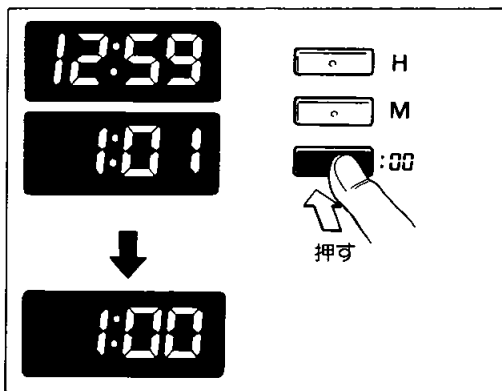

⑧4 室内装備の使い方

時計	84	バニティーミラー(化粧ミラー)	88
シガレットライター	85		
灰皿	85		
室内灯	86		
パーソナルランプ	86		
エンジンキー照明	86		
グローブボックス(小物入れ)	87		
フタ付きコンソールボックス(小物入れ)	87		
サンバイザー(日よけ)	88		

時計

1. エンジンスイッチをLOCKの位置にすると、表示は消えますが時計はそのまま作動します。
2. ライトスイッチがONのときは減光して表示されます。

▶ 時報にあわせるとき

セットボタンを押すと同時に、時刻は次のように修正されスタートします。

- 0～29分は切り下げて表示されます。
- 30～59分は切り上げて表示されます。

▶ “時” “分” 調整

Hボタンを押すと“時”表示、Mボタンを押すと“分”表示が早送りされます。

シガレットライター

1. ツマミを押し込んだら、すぐ手を離し、とび出すまで待ちます。
2. 使用后、ソケットに確実に差し込みます。

⚠ 注意