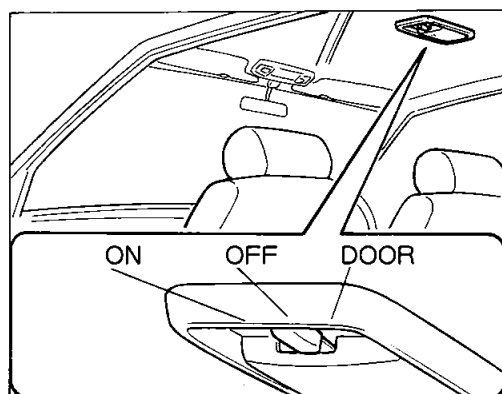

▶ フロント側

掃除をするときは、灰皿を水平に引き出しプロテクターを下へ押さえたまま、ゆっくり引き出します。

▶ リヤ側

グランデエディション、LG

掃除をするときは、灰皿のフタを引き上げると取りはずせます。

⑥ 室内装備の使い方

灰皿／室内灯／パーソナルランプ／エンジンキー照明

GL、DX

掃除をするときは、タバコ消しを押さえたまま手前に引くと取りはずせます。

室内灯

ON ドアの開閉に関係なく点灯します。
OFF ドアの開閉に関係なく消灯します。
DOOR ドアを開けたとき点灯し、閉じると消灯します。

パーソナルランプ

グランデエディション、LG

右側のスイッチを押すと右側のランプが点灯します。もう一度押すと消灯します。左側も同様です。

エンジンキー照明

グランデエディション、LG