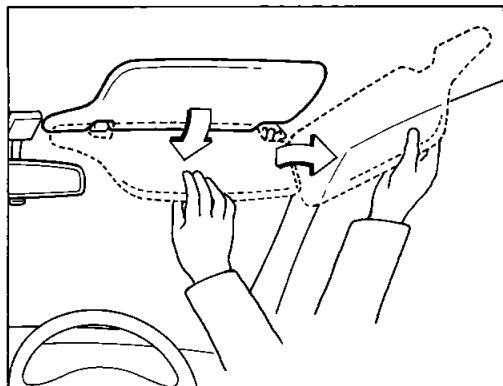

サンバイザー(日よけ)

直射日光などでまぶしいときに使用します。
フックからはずせば、側面に回すこともできます。