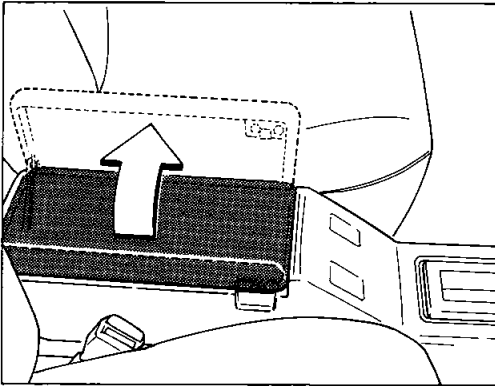

ドアを開けると同時に、エンジンキー照明が点灯します。ただし、ドアを閉じてから約8秒後に消灯します。

グローブボックス(小物入れ)／フタ付きコンソールボックス(小物入れ)

グローブボックス(小物入れ)

1. レバーを引くと開きます。
2. キーを差し込んで右へ回し、キーを抜くと施錠できます。サブキーは使用できません。

⚠ 注意

グローブボックスを開けたまま走行しないでください。急ブレーキ時などに開いたフタに体が当たるなどして思わぬけがをするおそれがあります。

▶ グローブボックスランプ

グランデエディション、LG、GL

ライトスイッチがONのときに、フタを開けるとグローブボックス内のランプが点灯します。

フタ付きコンソールボックス(小物入れ)

グランデエディション(A/T車)、LG(A/T車)

運転席側を持ち上げれば、フタは開きます。

グランデエディション(M/T車)、LG(M/T車)、GL

レバーを引くとフタを開けることができます。