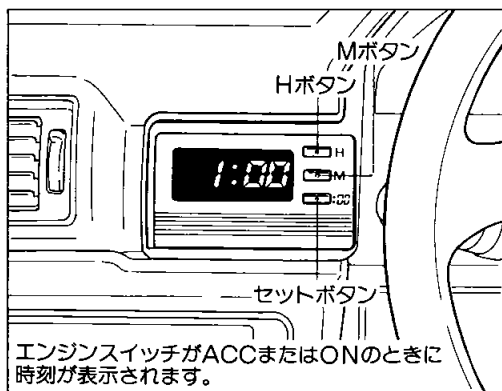

⑧4 室内装備の使い方

時計	84	バニティーミラー(化粧ミラー)	88
シガレットライター	85		
灰皿	85		
室内灯	86		
パーソナルランプ	86		
エンジンキー照明	86		
グローブボックス(小物入れ)	87		
フタ付きコンソールボックス(小物入れ)	87		
サンバイザー(日よけ)	88		

時計

1. エンジンスイッチをLOCKの位置にすると、表示は消えますが時計はそのまま作動します。
2. ライトスイッチがONのときは減光して表示されます。

▶ 時報にあわせるとき

セットボタンを押すと同時に、時刻は次のように修正されスタートします。

- 0～29分は切り下げて表示されます。
- 30～59分は切り上げて表示されます。

▶ “時” “分” 調整

Hボタンを押すと“時”表示、Mボタンを押すと“分”表示が早送りされます。

シガレットライター

1. ツマミを押し込んだら、すぐ手を離し、とび出すまで待ちます。
2. 使用后、ソケットに確実に差し込みます。

⚠ 注意