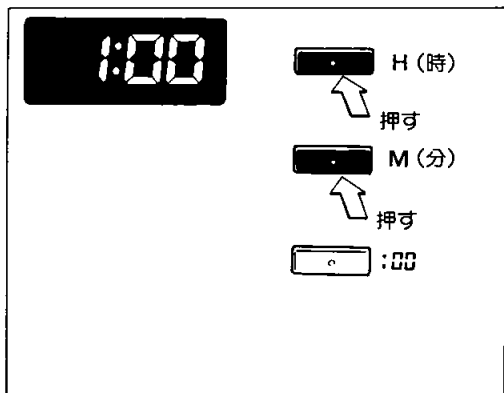

⑧4 室内装備の使い方

時計	84	バニティーミラー(化粧ミラー)	88
シガレットライター	85		
灰皿	85		
室内灯	86		
パーソナルランプ	86		
エンジンキー照明	86		
グローブボックス(小物入れ)	87		
フタ付きコンソールボックス(小物入れ)	87		
サンバイザー(日よけ)	88		

時計

1. エンジンスイッチをLOCKの位置にすると、表示は消えますが時計はそのまま作動します。
2. ライトスイッチがONのときは減光して表示されます。

▶ 時報にあわせるとき

セットボタンを押すと同時に、時刻は次のように修正されスタートします。

- 0～29分は切り下げて表示されます。
- 30～59分は切り上げて表示されます。

▶ “時” “分” 調整

Hボタンを押すと“時”表示、Mボタンを押すと“分”表示が早送りされます。

シガレットライター

1. ツマミを押し込んだら、すぐ手を離し、とび出すまで待ちます。
2. 使用后、ソケットに確実に差し込みます。

⚠ 注意