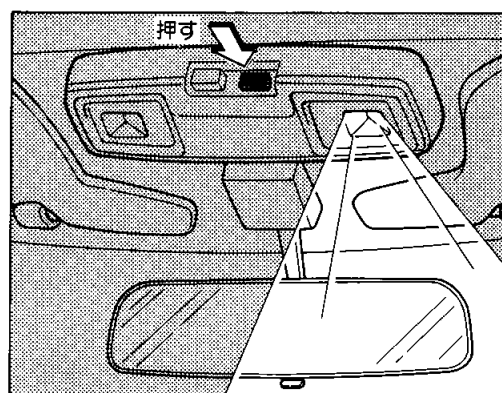

パーソナルランプ

グランデエディション、LG

右側のスイッチを押すと右側のランプが点灯します。もう一度押すと消灯します。左側も同様です。