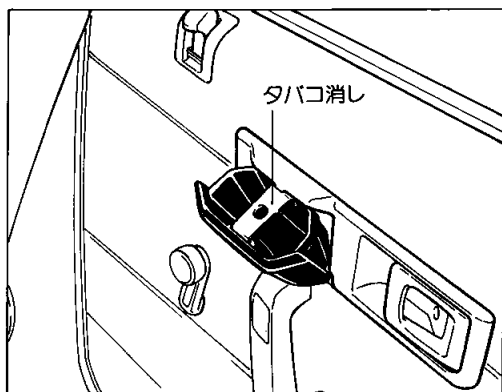

▶ フロント側

掃除をするときは、灰皿を水平に引き出しプロテクターを下へ押さえたまま、ゆっくり引き出します。

▶ リヤ側

グランデエディション、LG

掃除をするときは、灰皿のフタを引き上げると取りはずせます。

⑥ 室内装備の使い方

灰皿／室内灯／パーソナルランプ／エンジンキー照明

GL、DX