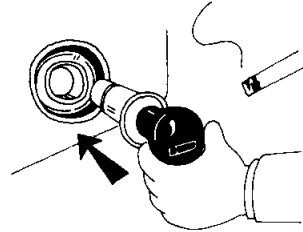

▶ 時報にあわせるとき

セットボタンを押すと同時に、時刻は次のように修正されスタートします。

- 0～29分は切り下げて表示されます。
- 30～59分は切り上げて表示されます。

▶ “時” “分” 調整

Hボタンを押すと“時”表示、Mボタンを押すと“分”表示が早送りされます。

シガレットライター

1. ツマミを押し込んだら、すぐ手を離し、とび出すまで待ちます。
2. 使用后、ソケットに確実に差し込みます。

⚠ 注意

- シガレットライターの金属部分に触れないでください。やけどをするおそれがあります。
- シガレットライター、ソケットの故障や周辺部の焼損を防ぐため、次のことをお守りください。
 - シガレットライターを押さえたままにしないでください。
 - 他車のシガレットライターを差し込まないでください。
 - ソケットからトヨタ純正品以外の電気製品の電源を取り出さないでください。

灰皿

⚠ 注意

- 出火を防ぐため、次のことをお守りください。
 - マッチ、タバコなどの火は完全に消してから灰皿の中に入れ、確実に閉めてください。
 - 灰皿の中に紙くずなどの燃えやすいものをいれないでください。