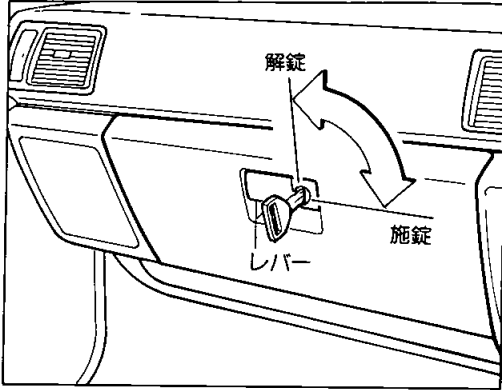

掃除をするときは、タバコ消しを押さえたまま手前に引くと取りはずせます。

室内灯

ON ドアの開閉に関係なく点灯します。
OFF ドアの開閉に関係なく消灯します。
DOOR ドアを開けたとき点灯し、閉じると消灯します。

パーソナルランプ

グランデエディション、LG

右側のスイッチを押すと右側のランプが点灯します。もう一度押すと消灯します。左側も同様です。

エンジンキー照明

グランデエディション、LG

ドアを開けると同時に、エンジンキー照明が点灯します。ただし、ドアを閉じてから約8秒後に消灯します。

グローブボックス(小物入れ)／フタ付きコンソールボックス(小物入れ)

グローブボックス(小物入れ)

1. レバーを引くと開きます。
2. キーを差し込んで右へ回し、キーを抜くと施錠できます。サブキーは使用できません。

⚠ 注意

グローブボックスを開けたまま走行しないでください。急ブレーキ時などに開いたフタに体が当たるなどして思わぬけがをするおそれがあります。