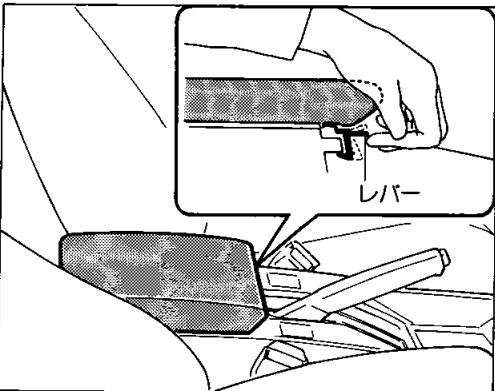

ドアを開けると同時に、エンジンキー照明が点灯します。ただし、ドアを閉じてから約8秒後に消灯します。

グローブボックス(小物入れ)／フタ付きコンソールボックス(小物入れ)

グローブボックス(小物入れ)

1. レバーを引くと開きます。
2. キーを差し込んで右へ回し、キーを抜くと施錠できます。サブキーは使用できません。

⚠ 注意

グローブボックスを開けたまま走行しないでください。急ブレーキ時などに開いたフタに体が当たるなどして思わぬけがをするおそれがあります。

▶ グローブボックスランプ

グランデエディション、LG、GL

ライトスイッチがONのときに、フタを開けるとグローブボックス内のランプが点灯します。

フタ付きコンソールボックス(小物入れ)

グランデエディション(A/T車)、LG(A/T車)

運転席側を持ち上げれば、フタは開きます。

グランデエディション(M/T車)、LG(M/T車)、GL

レバーを引くとフタを開けることができます。

(注) A/T……オートマチックトランスミッション
M/T……マニュアルトランスミッション

サンバイザー(日よけ)

直射日光などでまぶしいときに使用します。
フックからはずせば、側面に回すこともできます。

バニティーミラー(化粧ミラー)

グランデエディション、LG

助手席サンバイザーの裏側についています。
使用しないときは閉じておいてください。