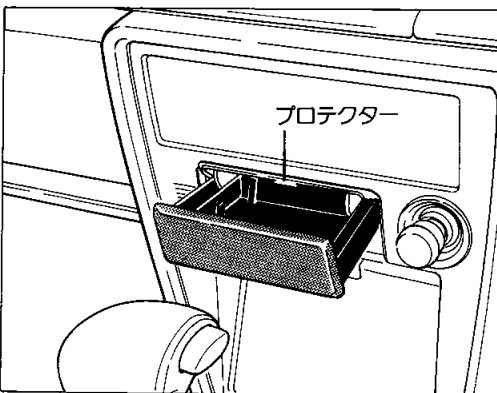

シガレットライター

1. ツマミを押し込んだら、すぐ手を離し、とび出すまで待ちます。
2. 使用后、ソケットに確実に差し込みます。

⚠ 注意

- シガレットライターの金属部分に触れないでください。やけどをするおそれがあります。
- シガレットライター、ソケットの故障や周辺部の焼損を防ぐため、次のことをお守りください。
  - シガレットライターを押さえたままにしないでください。
  - 他車のシガレットライターを差し込まないでください。
  - ソケットからトヨタ純正品以外の電気製品の電源を取り出さないでください。

灰皿

⚠ 注意

- 出火を防ぐため、次のことをお守りください。
  - マッチ、タバコなどの火は完全に消してから灰皿の中に入れ、確実に閉めてください。
  - 灰皿の中に紙くずなどの燃えやすいものをいれないでください。

▶ フロント側

掃除をするときは、灰皿を水平に引き出しプロテクターを下へ押さえたまま、ゆっくり引き出します。

▶ リヤ側

グランデエディション、LG

掃除をするときは、灰皿のフタを引き上げると取りはずせます。