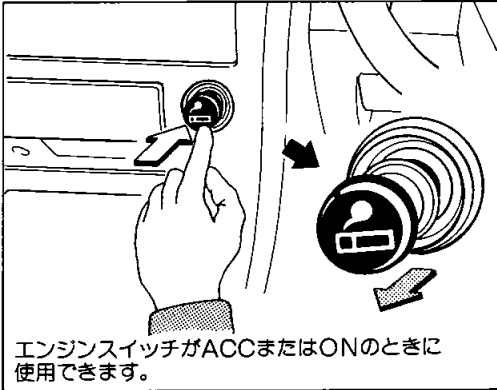

⑧4 室内装備の使い方

時計	84	バニティーミラー(化粧ミラー)	88
シガレットライター	85		
灰皿	85		
室内灯	86		
パーソナルランプ	86		
エンジンキー照明	86		
グローブボックス(小物入れ)	87		
フタ付きコンソールボックス(小物入れ)	87		
サンバイザー(日よけ)	88		

時計

1. エンジンスイッチをLOCKの位置にすると、表示は消えますが時計はそのまま作動します。
2. ライトスイッチがONのときは減光して表示されます。

▶ 時報にあわせるとき

セットボタンを押すと同時に、時刻は次のように修正されスタートします。

- 0～29分は切り下げて表示されます。
- 30～59分は切り上げて表示されます。

▶ “時” “分” 調整

Hボタンを押すと“時”表示、Mボタンを押すと“分”表示が早送りされます。

シガレットライター

1. ツマミを押し込んだら、すぐ手を離し、とび出すまで待ちます。
2. 使用后、ソケットに確実に差し込みます。

⚠ 注意

- シガレットライターの金属部分に触れないでください。やけどをするおそれがあります。
- シガレットライター、ソケットの故障や周辺部の焼損を防ぐため、次のことをお守りください。
 - シガレットライターを押さえたままにしないでください。
 - 他車のシガレットライターを差し込まないでください。
 - ソケットからトヨタ純正品以外の電気製品の電源を取り出さないでください。

灰皿

⚠ 注意

- 出火を防ぐため、次のことをお守りください。
 - マッチ、タバコなどの火は完全に消してから灰皿の中に入れ、確実に閉めてください。
 - 灰皿の中に紙くずなどの燃えやすいものをいれないでください。