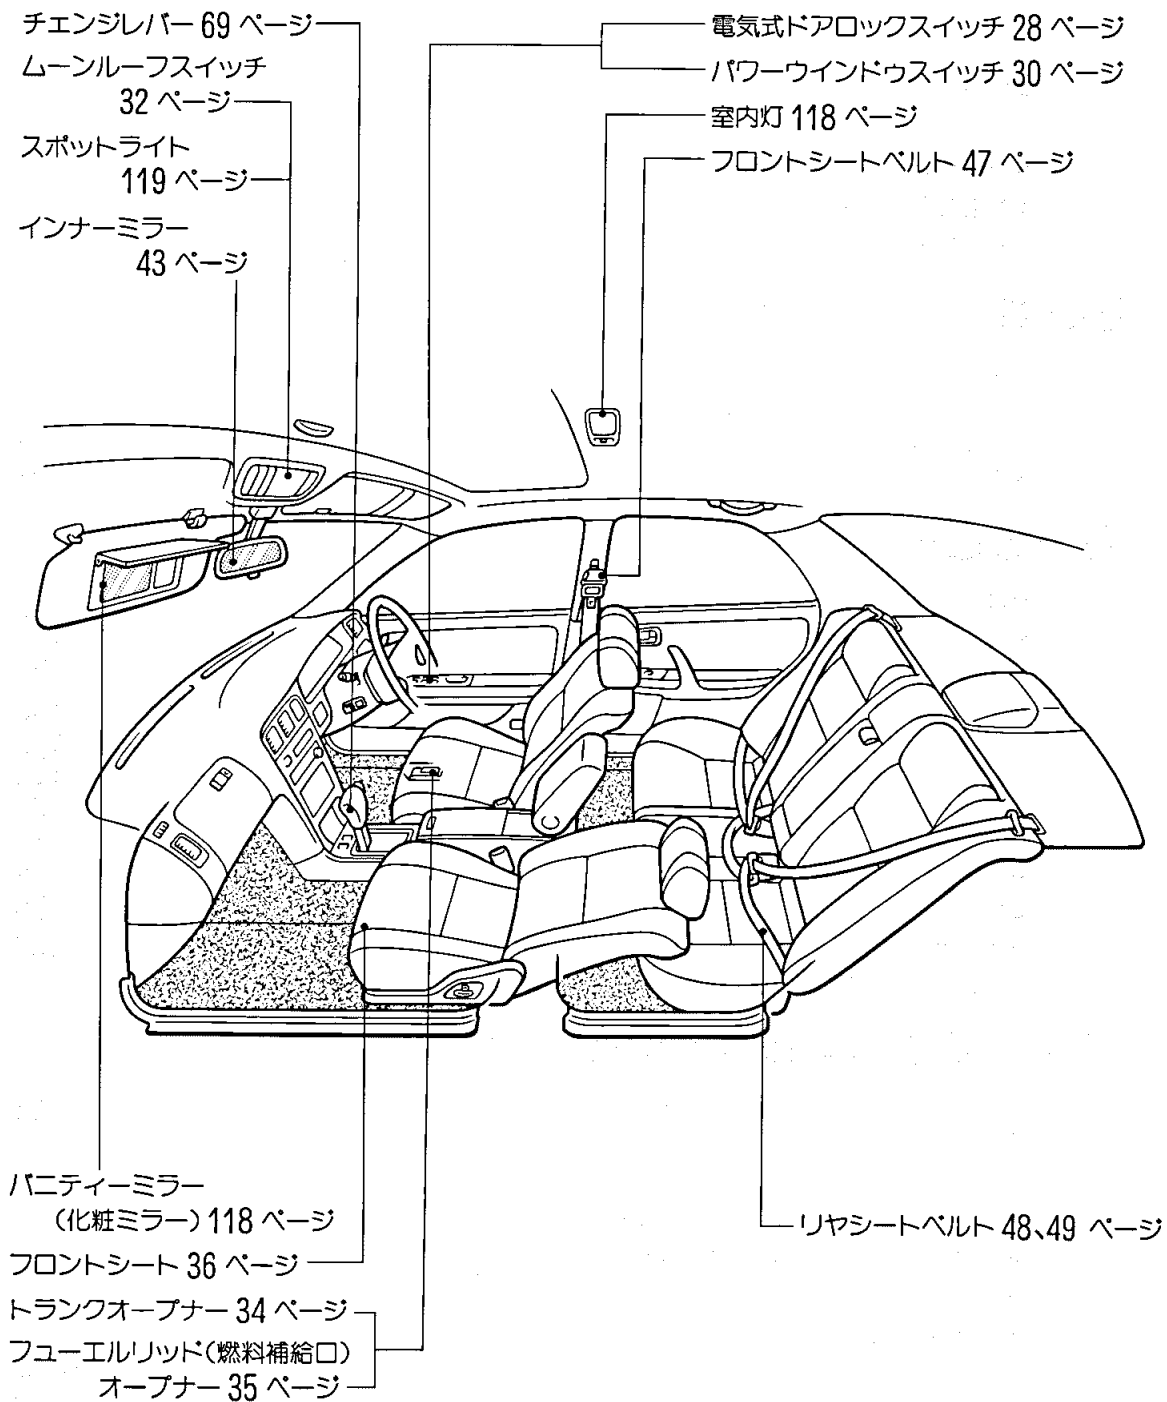

ああしたい、こうしたいときの目次

快適ドライブ

●オーディオの使い方が知りたいときは	92
●オートエアコンの使い方が知りたいときは	84
●フロントガラスがくもったときは	139
●タイヤチェーンをつけるときは	145
●雪道を走るときは	144
●高速道路を走るときは	138

手入れ

●ウォッシュ液を補給するときは	132
●ヒューズを交換するときは	134
●ランプ類が点灯しないときは	134,136
●点検整備について知りたいときは	メンテナンスノート

万一のとき

●路上で故障したときは	150
●エンストで始動できなくなったときは	151
●走行中、警告灯が点灯したときは	152
●工具・スペアタイヤ	153
●バンクしたときは	158
●オーバーヒートしたときは	162
●キーを閉じ込んでしまったときは	167
●バッテリーがあがったときは	164
●けん引してもらおうときは	166
●事故がおきたときは	167
●こまったときの修理連絡先はメンテナンスノート巻末のサービス網をご覧ください。	

こんなお車に乗られているかたは

●ワイヤレスドアロック装着車にお乗りのかたは	29
●ムーンルーフ付き車にお乗りのかたは	32
●TEMS装着車にお乗りのかたは	78
●クルーズコントロール装着車にお乗りのかたは	74
●クリアランスソナー装着車にお乗りのかたは	76
●トラクションコントロール装着車にお乗りのかたは	79
●ABS装着車にお乗りのかたは	80
●オートマチック車にお乗りのかたは	16,69
●ターボ車にお乗りのかたは	24
●ディーゼル車にお乗りのかたは	67,148
●4WD車にお乗りのかたは	124
●マルチAVステーション装着車にお乗りのかたは	別冊取扱書参照