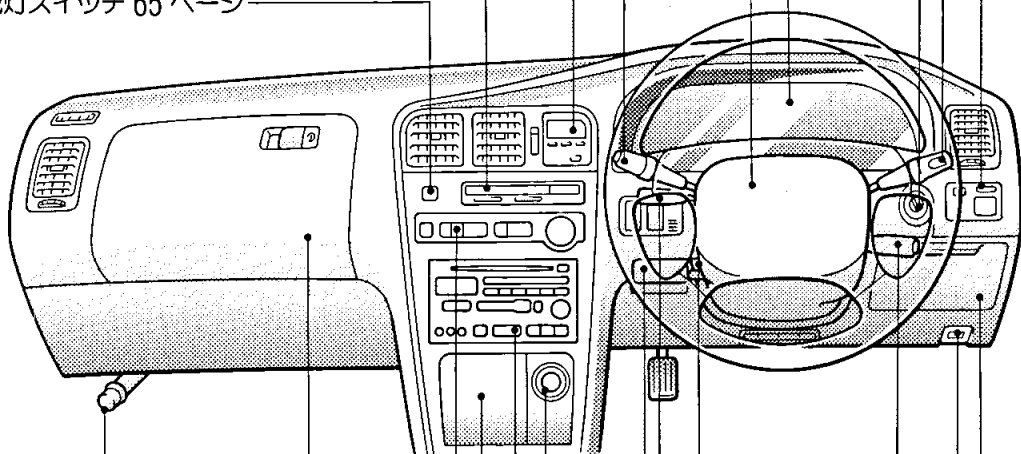

オーディオ 92 ページ

シガレットライター 120 ページ

パーキングブレーキ解除レバー 68 ページ

チルト & テレスコピックステアリング 41 ページ

クルーズコントロールスイッチ 74 ページ

ボンネットオープナー 35 ページ

小物入れ 122 ページ

(注) マルチAVステーション装着車に乗られているかたは別冊の取扱書もあわせてご覧ください。