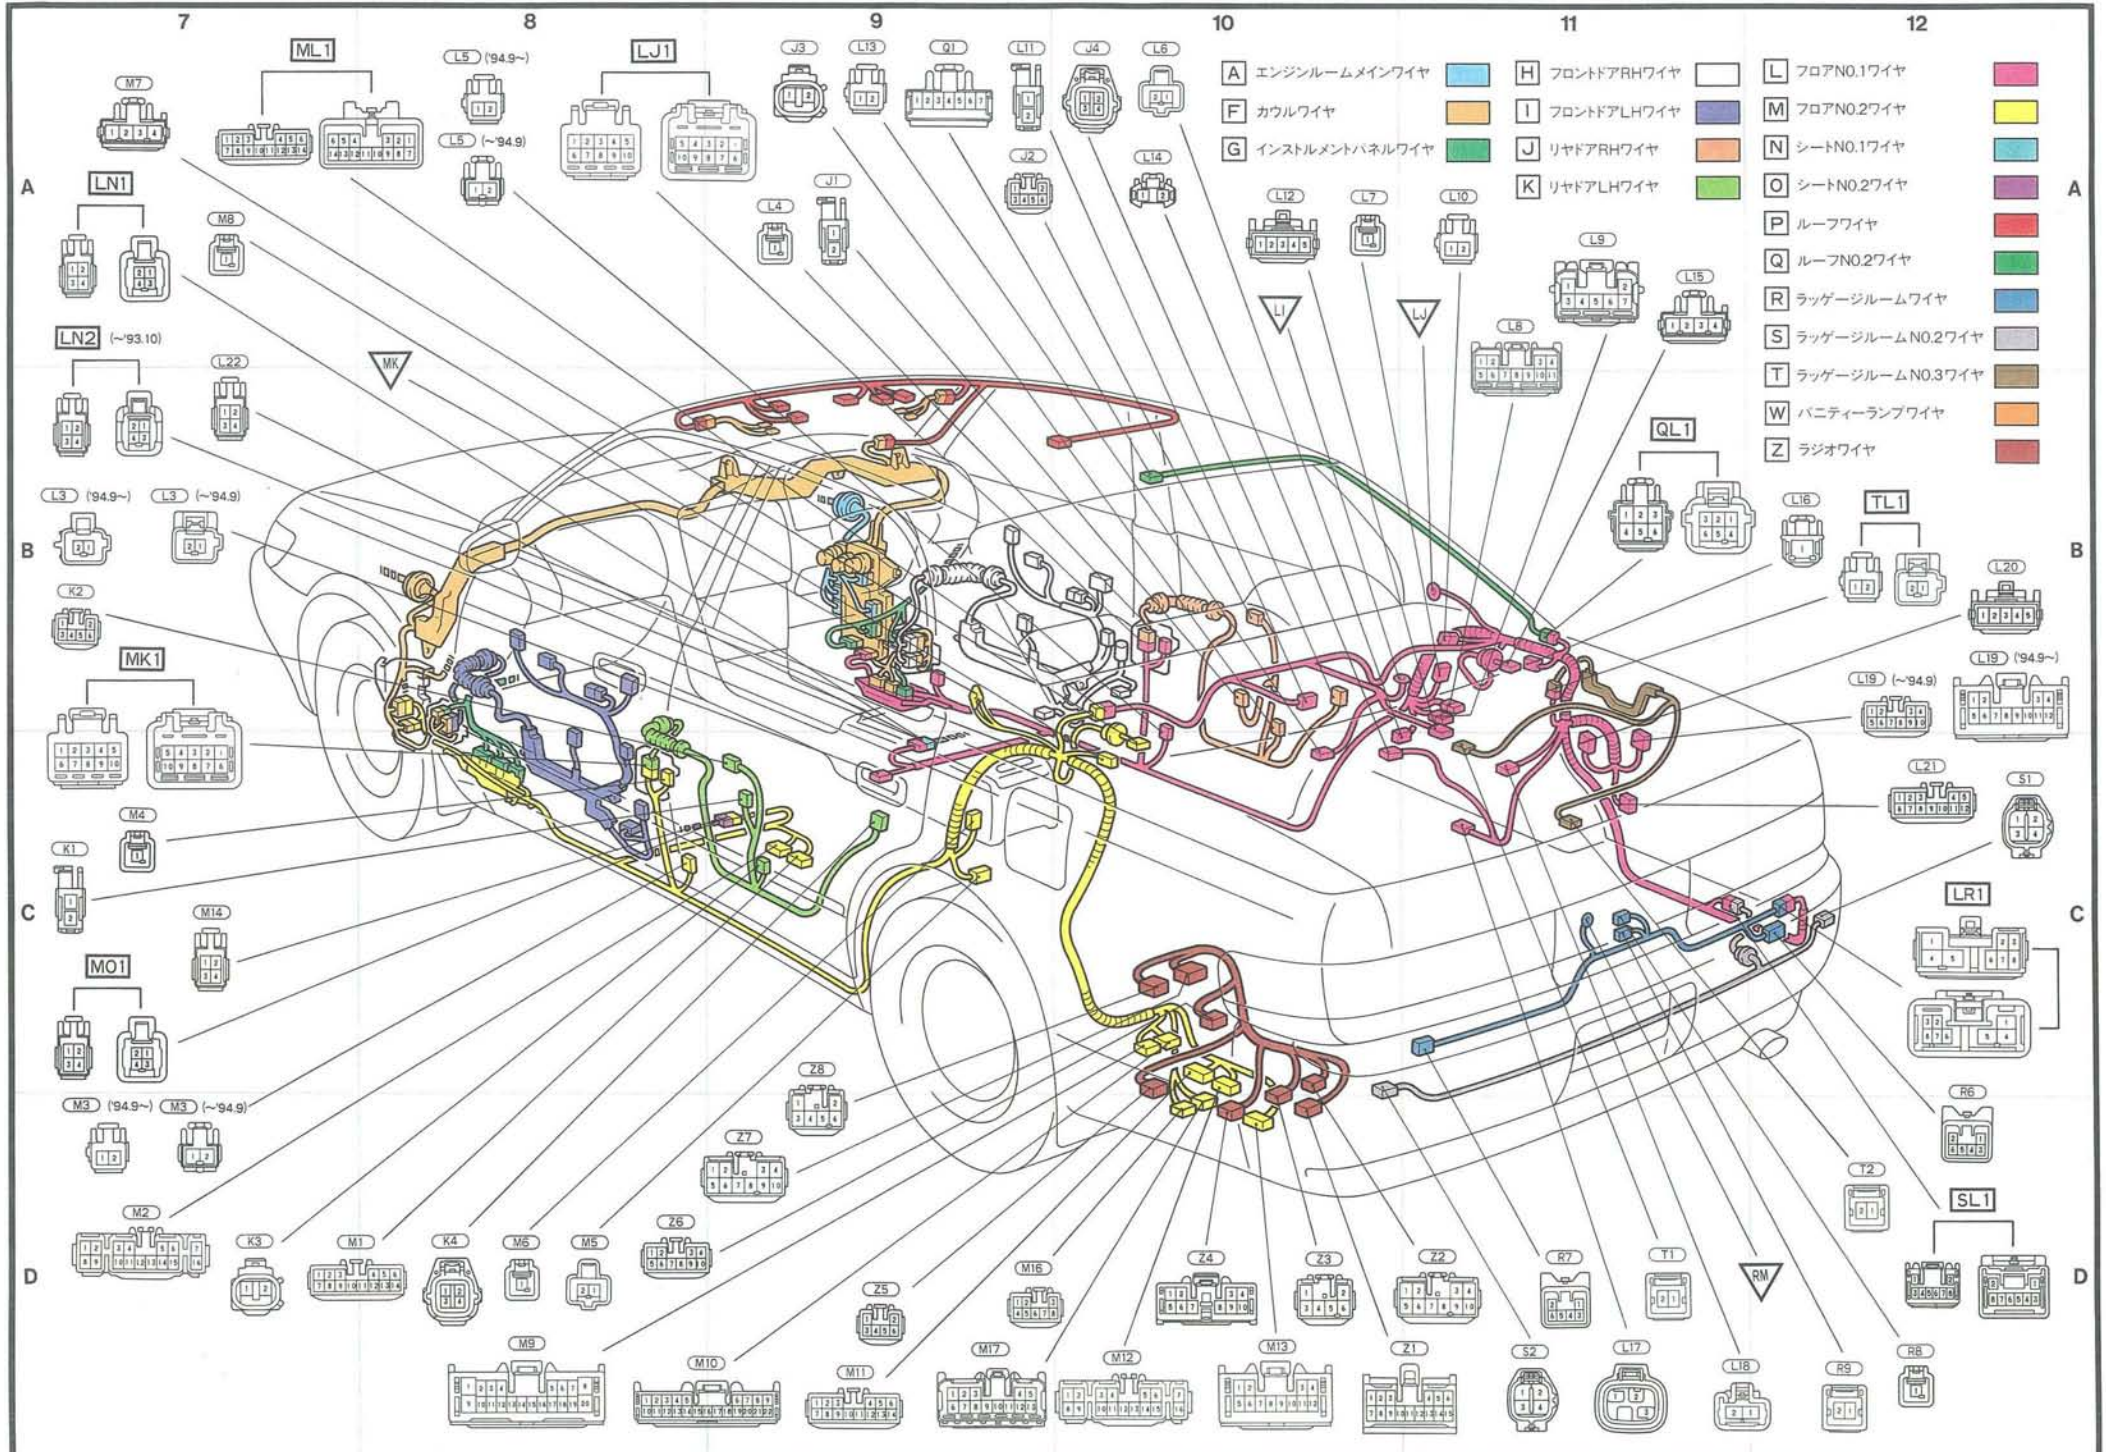

ボデー(チェイサー 後側)