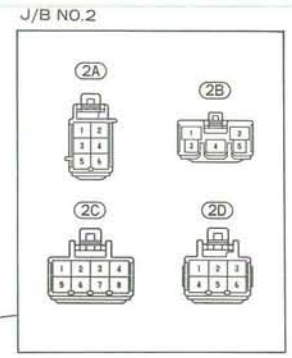

エンジン(2L-TE エンジンルーム)

- A エンジンルームメインワイヤ
- B エンジンワイヤ
- D エンジンNO.2ワイヤ
- E エンジンNO.3ワイヤ
- F カウルワイヤ
- U フロントウィンドウデフォグワイヤ
- V オイルプレッシャースイッチワイヤ