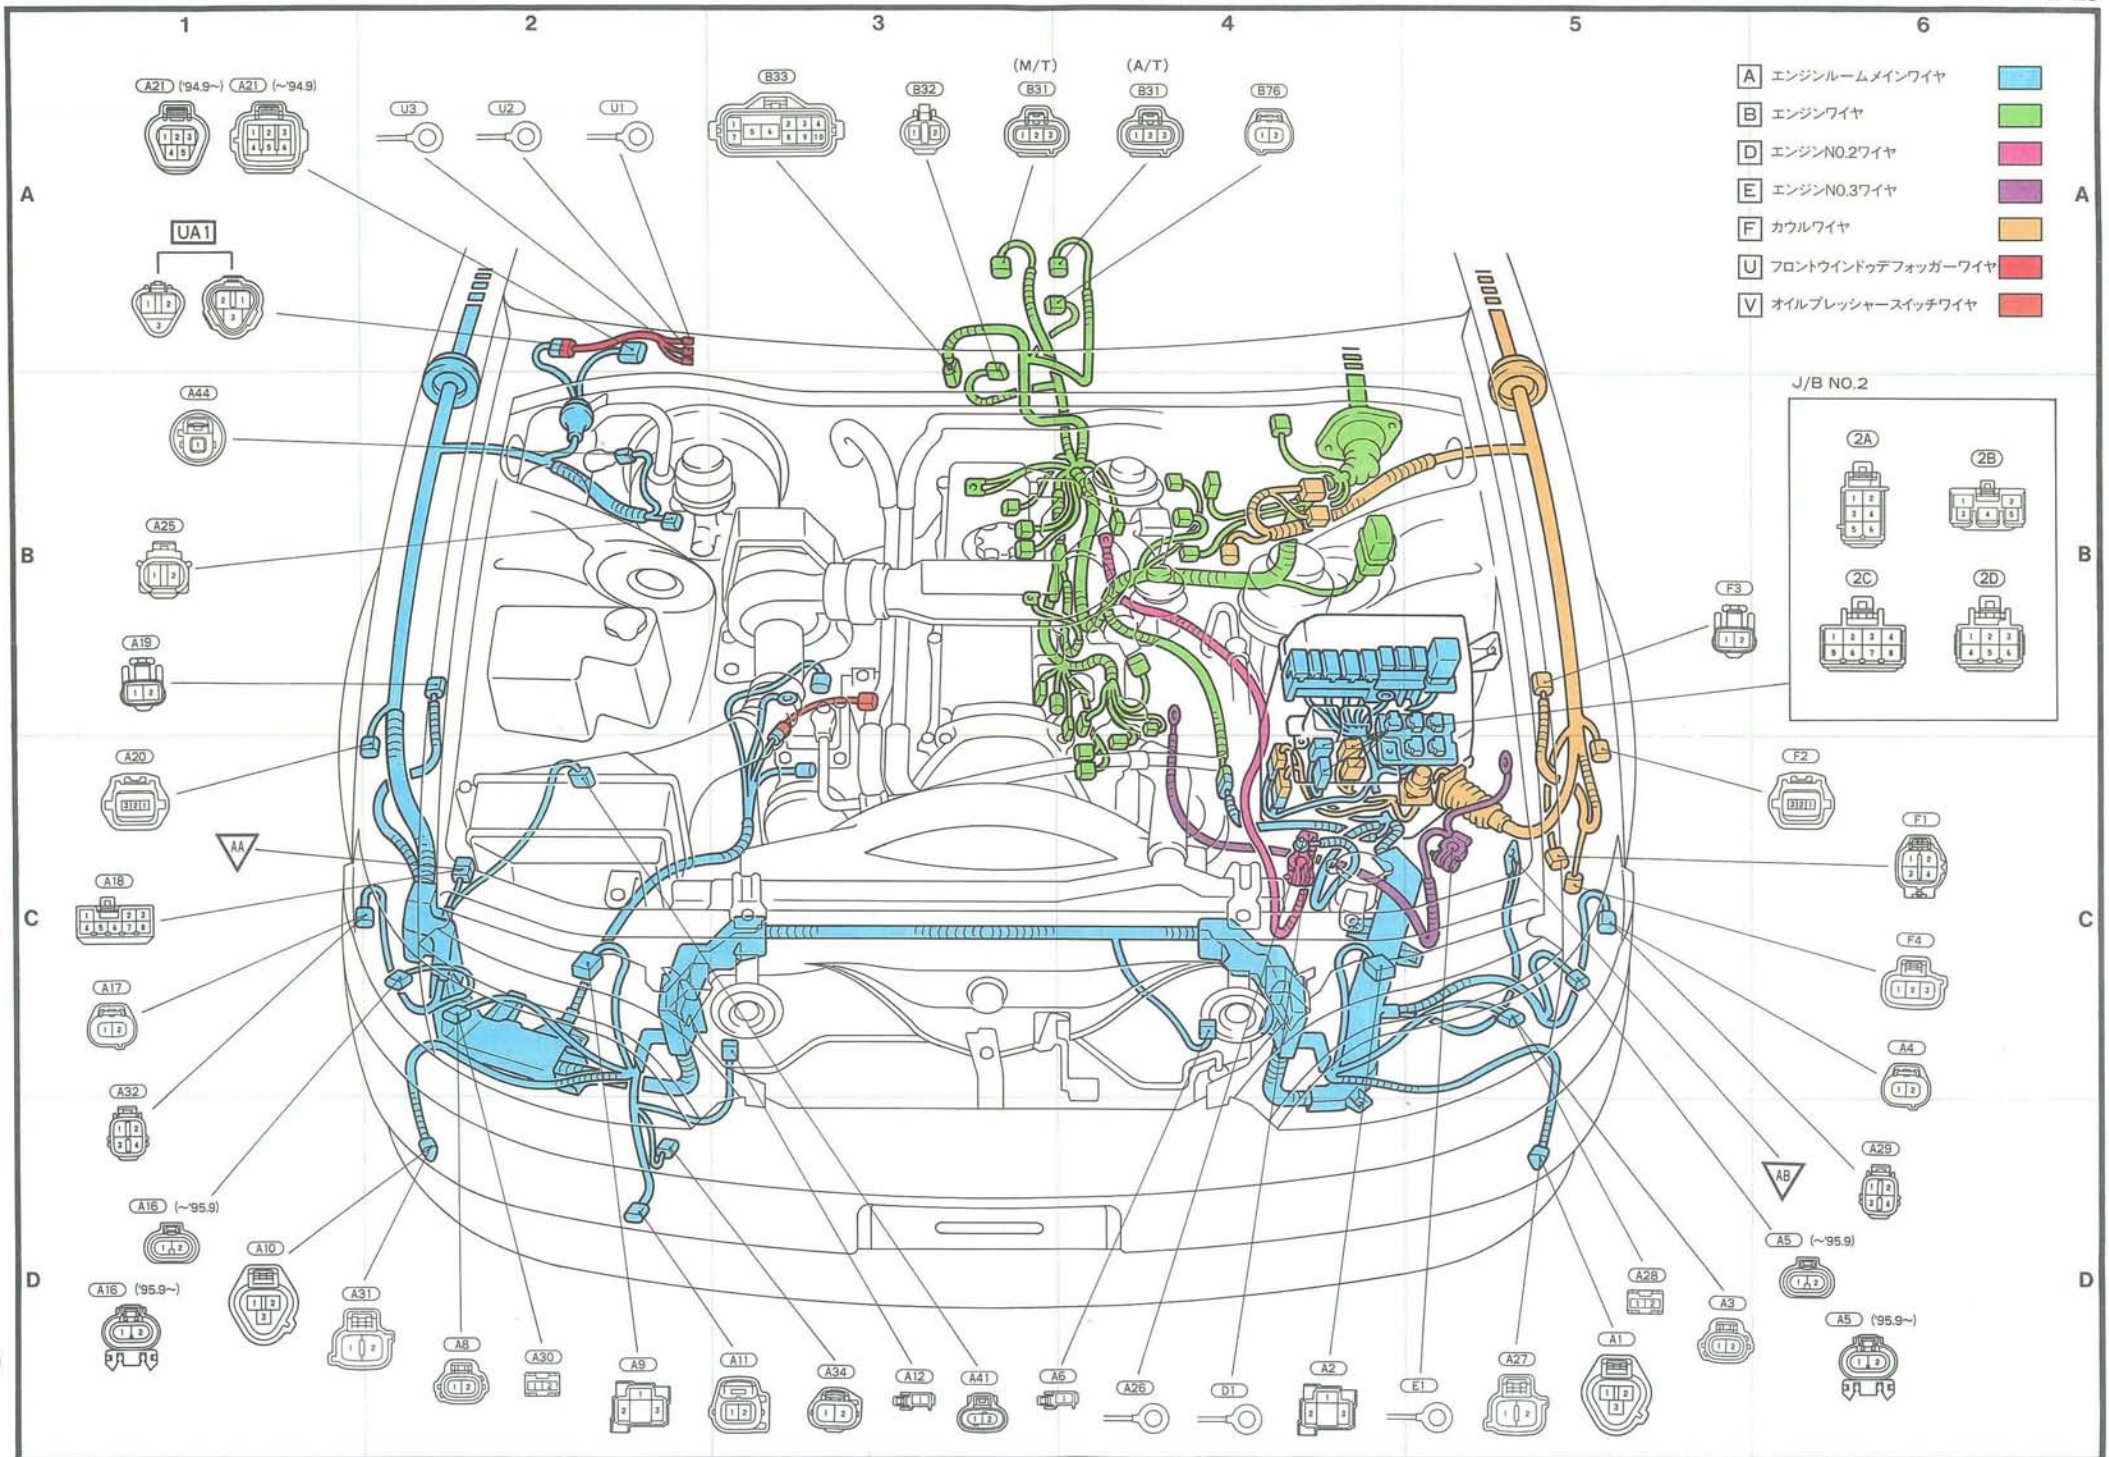

エンジン(2L-TE エンジンルーム)

- A エンジンルームメインワイヤ
- B エンジンワイヤ
- D エンジンNO.2ワイヤ
- E エンジンNO.3ワイヤ
- F カウルワイヤ
- U フロントウィンドウデフォグワイヤ
- V オイルプレッシャースイッチワイヤ