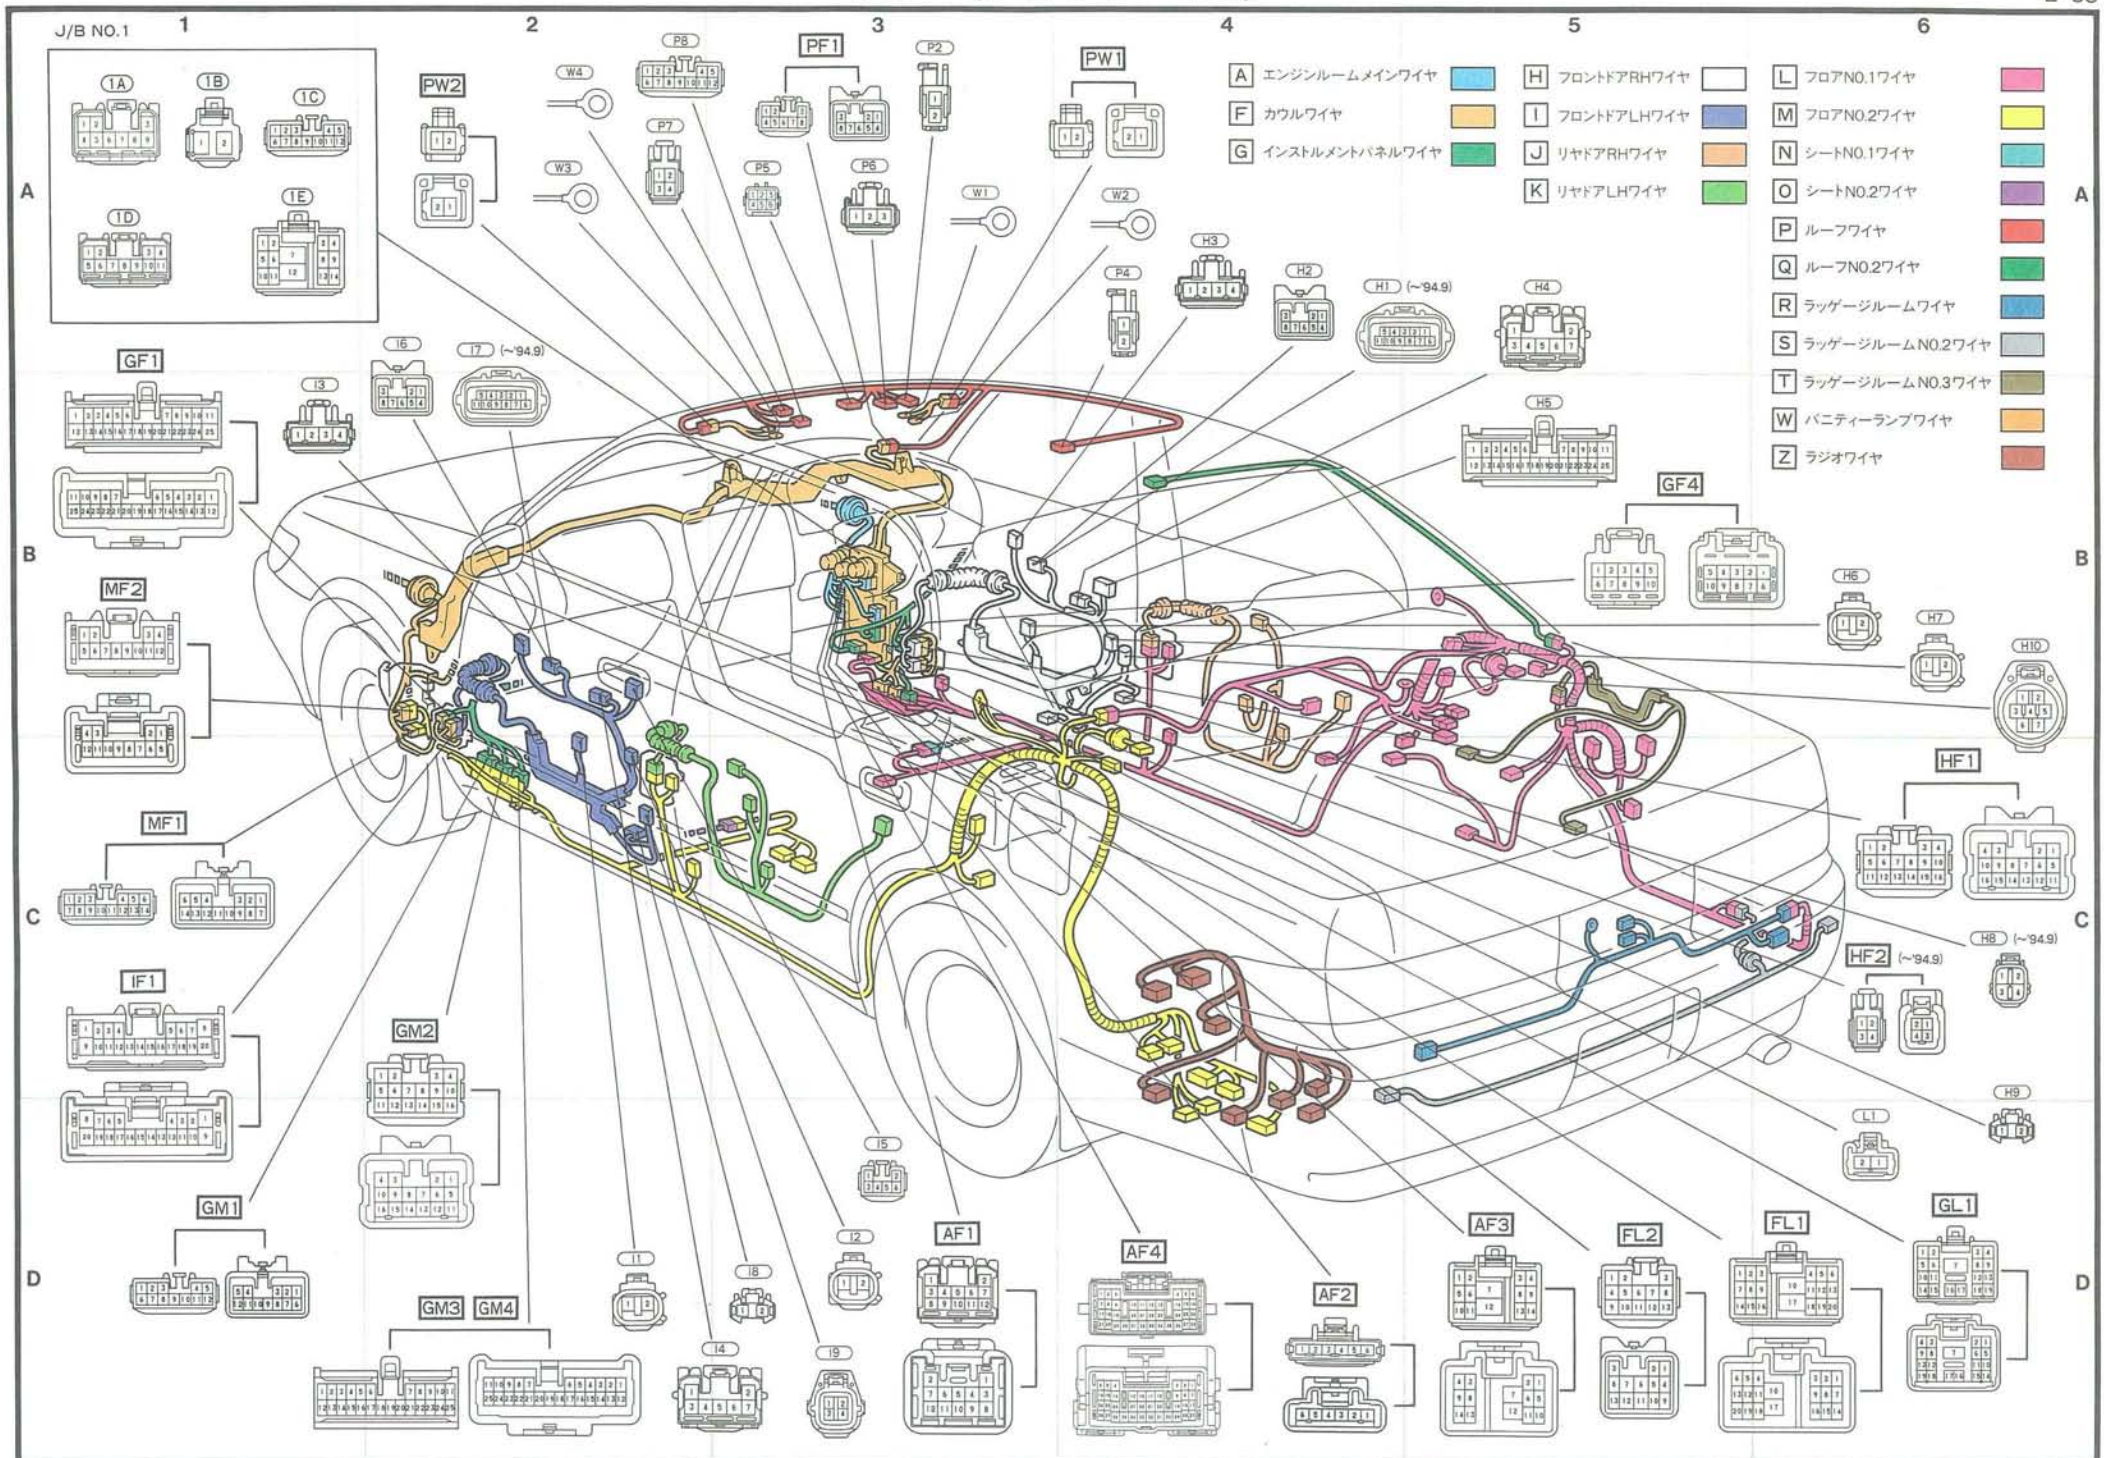

A-10 ラグゲージトレイ右側

A-11 右リヤクォーター

B-8 左リヤクォーター

D-12 バックパネル中央

MEMO

(H 1)	A-4	リモートコントロールアクチュエーターRH (超音波雨滴除去ミラー) (〜'94.9)	(M 7)	A-7	アブソーパーコントロールアクチュエーターRR・LH	(AF 1)	D-3	} エンジンルームメインワイヤ to カウルワイヤ
(H 2)	A-4	リモートコントロールアクチュエーターRH (ドアミラー)	(M 8)	A-7	アンテナアンブ	(AF 2)	D-4	
(H 3)	A-4	ツイータースピーカーRH	(M 9)	D-8	マルチディスプレイコンピューター	(AF 3)	D-5	
(H 4)	A-5	J/C No. 10	(M 10)	D-9	マルチディスプレイコンピューター	(AF 4)	D-4	
(H 5)	B-5	パワーウィンドウレギュレーターマスタースイッチ	(M 11)	D-9	ラジオレシーバー	(FL 1)	D-6	} カウルワイヤ to フロアNo.1ワイヤ
(H 6)	B-6	フロントスピーカーRH	(M 12)	D-10	ラジオレシーバー	(FL 2)	D-5	
(H 7)	B-6	パワーウィンドウモーターFR・RH	(M 13)	D-10	テレビジョンチューナー	(GF 1)	B-1	} インストルメントパネルワイヤ to カウルワイヤ
(H 8)	C-6	ドアキースイッチ & アウトサイドハンドルスイッチ (キー連動用) (〜'94.9)	(M 14)	C-7	バックルスイッチLH (パワーシートなし)	(GF 4)	B-5	
(H 9)	C-6	カーテシランプFR・RH	(M 16)	D-9	ナビゲーションコンピューター	(GL 1)	D-6	} インストルメントパネルワイヤ to フロアNo.1ワイヤ
(H 10)	B-6	ドアコントロールモーターFR・RH & ドアコントロールスイッチ (パワーウィンドウマスタースイッチ) フロントスピーカーLH	(M 17)	D-9	ナビゲーションコンピューター	(GM 1)	D-1	
(I 1)	D-2	フロントスピーカーLH	(P 2)	A-3	マップランプ	(GM 2)	D-2	} インストルメントパネルワイヤ to フロアNo.2ワイヤ
(I 2)	D-3	パワーウィンドウモーターFR・LH	(P 4)	A-4	ルームランプ	(GM 3)	D-2	
(I 3)	B-1	ツイータースピーカーLH	(P 5)	A-3	スライディングルーフスイッチ	(GM 4)	D-2	
(I 4)	D-2	J/C No. 8	(P 6)	A-3	スライディングルーフモーター	(HF 1)	C-6	
(I 5)	D-3	パワーウィンドウレギュレータースイッチFR・LH	(P 7)	A-2	リミットスイッチ	(HF 2)	C-6	フロントドアRHワイヤ to カウルワイヤ (〜'94.9)
(I 6)	A-2	リモートコントロールアクチュエーターLH (ドアミラー)	(P 8)	A-2	スライディングルーフコントロールリレー	(IF 1)	C-1	フロントドアLHワイヤ to カウルワイヤ
(I 7)	A-2	リモートコントロールアクチュエーターLH (超音波雨滴除去ミラー) (〜'94.9)	(Q 1)	A-9	マグネチックフィールドセンサー	(LJ 1)	A-8	フロアNo.1ワイヤ to リヤドアRHワイヤ
(I 8)	D-3	カーテシランプFR・LH	(R 6)	D-12	リヤコンビネーションランプRH	(LN 1)	A-7	フロアNo.1ワイヤ to シートNo.1ワイヤ
(I 9)	D-3	ドアコントロールモーターFR・LH	(R 7)	D-11	リヤコンビネーションランプLH	(LN 2)	B-7	フロアNo.1ワイヤ to シートNo.1ワイヤ (〜'93.10)
(J 1)	A-9	リヤスピーカーRH	(R 8)	D-12	ラゲージルームランプスイッチ	(LR 1)	C-12	フロアNo.1ワイヤ to ラゲージルームワイヤ
(J 2)	A-9	パワーウィンドウレギュレータースイッチRR・RH	(S 1)	C-12	ウルトラソニックセンサーRR・RH	(MF 1)	C-1	} フロアNo.2ワイヤ to カウルワイヤ
(J 3)	A-9	パワーウィンドウモーターRR・RH	(S 2)	D-11	ウルトラソニックセンサーRR・LH	(MF 2)	B-1	
(J 4)	A-10	ドアコントロールモーターRR・RH	(T 1)	D-11	センターストップランプ (LED式) (スポイラーなし)	(MK 1)	B-7	フロアNo.2ワイヤ to リヤドアLHワイヤ
(K 1)	C-7	リヤスピーカーLH	(T 2)	D-12	センターストップランプ (LED式) (スポイラー付き)	(ML 1)	A-7	フロアNo.2ワイヤ to フロアNo.1ワイヤ
(K 2)	B-7	パワーウィンドウレギュレータースイッチRR・LH	(W 1)	A-3	パニティールランプRH	(MO 1)	C-7	フロアNo.2ワイヤ to シートNo.2ワイヤ
(K 3)	D-7	パワーウィンドウモーターRR・LH	(W 2)	A-4	パニティールランプRH	(PF 1)	A-3	ルーフワイヤ to カウルワイヤ
(K 4)	D-8	ドアコントロールモーターRR・LH	(W 3)	A-2	パニティールランプLH	(PW 1)	A-4	} ルーフワイヤ to パニティールランプワイヤ
(L 1)	D-6	ノイズフィルター (デフォッガー)	(W 4)	A-2	パニティールランプLH	(PW 2)	A-2	
(L 3)	B-7	排気温センサー	(Z 1)	D-11	ラジオレシーバー	(QL 1)	B-11	ルーフNo.2ワイヤ to フロアNo.1ワイヤ
(L 4)	A-9	カーテシスイッチFR・RH	(Z 2)	D-11	ラジオレシーバー	(SL 1)	D-12	ラゲージルームNo.2ワイヤ to フロアNo.1ワイヤ
(L 5)	A-8	ラップベルトソレノイドFR・RH	(Z 3)	D-10	ラジオレシーバー	(TL 1)	B-12	ラゲージルームNo.3ワイヤ to フロアNo.1ワイヤ
(L 6)	A-10	ABSスピードセンサーRR・RH	(Z 4)	D-10	テレビジョンチューナー			
(L 7)	A-10	カーテシスイッチRR・RH	(Z 5)	D-9	ナビゲーションレシーバー			
(L 8)	A-11	J/C (アースNo.3)	(Z 6)	D-8	マルチディスプレイコンピューター			
(L 9)	A-11	J/C No. 9	(Z 7)	D-9	CDオートチェンジャー			
(L 10)	A-11	ノイズフィルターNo.2	(Z 8)	C-9	CDオートチェンジャー			
(L 11)	A-9	ウーハースピーカー	(IA)	A-1	} エンジンルームメインワイヤ to J/B No.1			
(L 12)	A-10	リヤワイパーリレー	(IB)	A-1				
(L 13)	A-9	センターストップランプ (バルブ式)	(IC)	A-1	} インストルメントパネルワイヤ to J/B No.1			
(L 14)	A-10	ラゲージルームランプ	(ID)	A-1				
(L 15)	A-11	アブソーパーコントロールアクチュエーターRR・RH	(IE)	A-1	フロアNo.1ワイヤ to J/B No.1			
(L 16)	B-12	チョークコイル				(LI)	A-10	ラゲージトレイ右側
(L 17)	D-11	フェューエルセンサーゲージ				(LJ)	A-11	右リヤクォーター
(L 18)	D-11	フェューエルポンプ				(MK)	A-8	左リヤクォーター
(L 19)	B-12	ドアコントロールレシーバー				(RM)	D-12	バックパネル中央
(L 20)	B-12	フェューエルポンプコントローラー						
(L 21)	C-12	ランプフェイリアセンサー						
(L 22)	B-7	バックルスイッチRH (パワーシートなし)						
(M 1)	D-8	ステレオパワーアンブ						
(M 2)	D-7	ステレオパワーアンブ						
(M 3)	D-7	ラップベルトソレノイドFR・LH						
(M 4)	C-7	カーテシスイッチFR・LH						
(M 5)	D-8	ABSスピードセンサーRR・LH						
(M 6)	D-8	カーテシスイッチRR・LH						