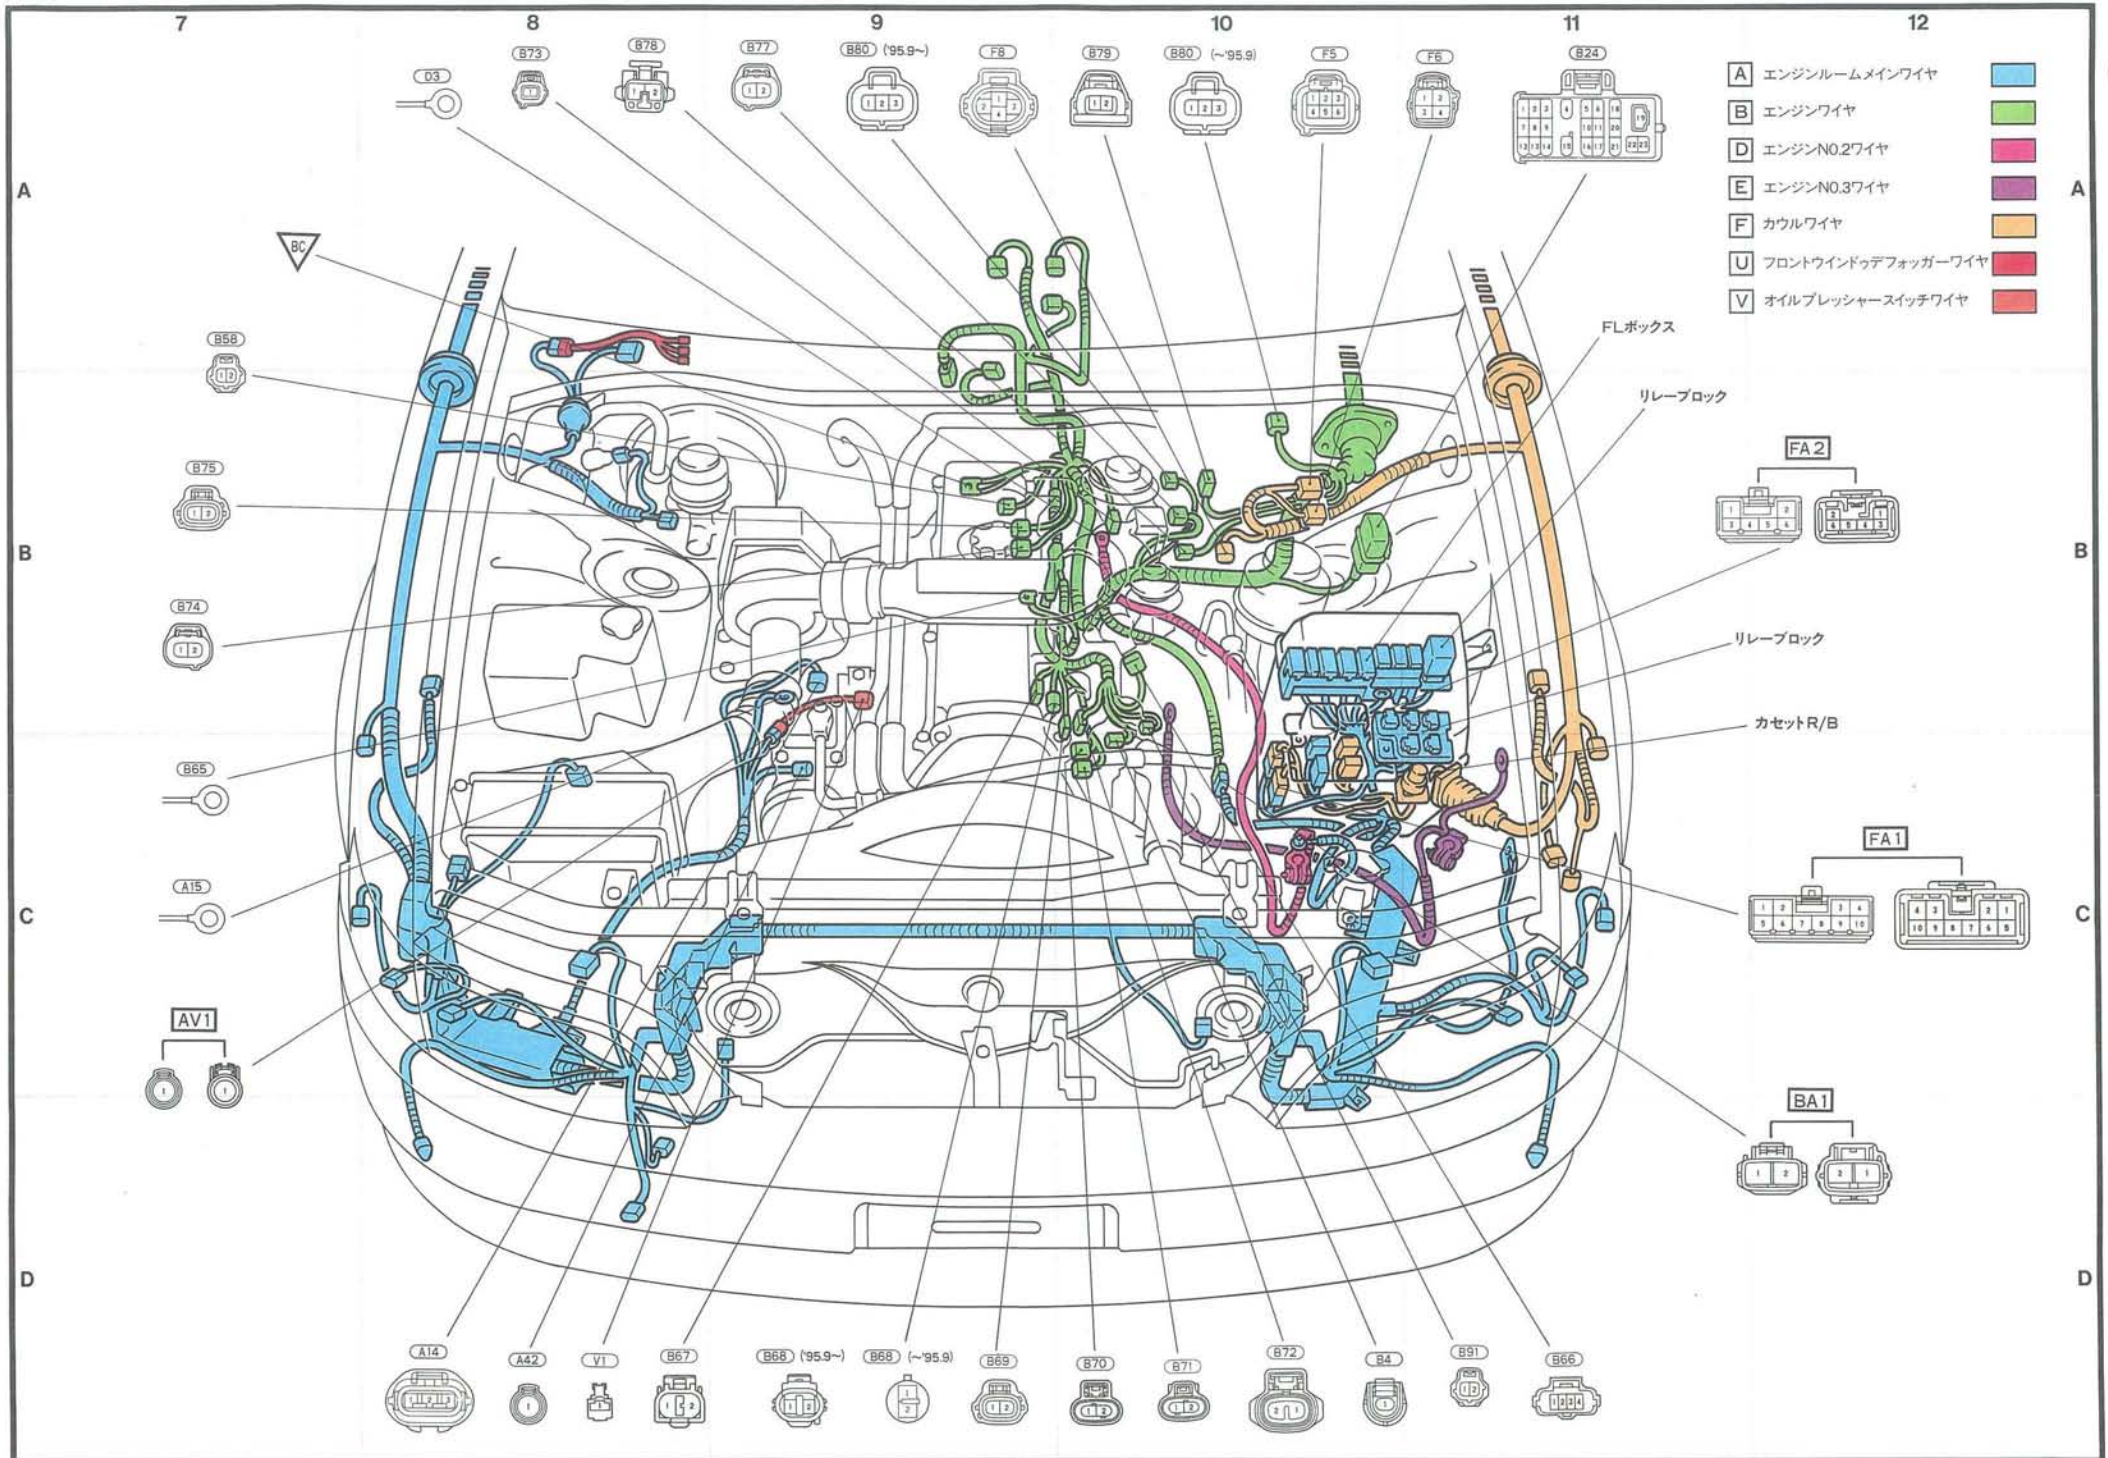

エンジン(2L-TE エンジンルーム)

- A エンジンルームメインワイヤ
- B エンジンワイヤ
- D エンジンNO.2ワイヤ
- E エンジンNO.3ワイヤ
- F カウルワイヤ
- U フロントウィンドウデフォグワイヤ
- V オイルプレッシャースイッチワイヤ

エンジン(2L-TE エンジン本体)

- A エンジンルームメインワイヤ
- B エンジンワイヤ
- D エンジンNO.2ワイヤ
- E エンジンNO.3ワイヤ
- F カウルワイヤ
- U フロントウィンドウデフォグガーワイヤ
- V オイルプレッシャースイッチワイヤ