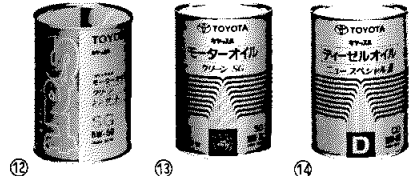

チャイルドシート
こあらちゃん
(ベージュ)

好きな時に、好きな香りで空間を
楽しむ高級芳香器。

スペースフレグランス
「桃源境」

ソーラ電池でファンを回転させ
車内の臭いを強力な消臭力
で除去。

SOLAR POWERED DEODORIZER
SOLARFILL

オイル

トヨタの技術が開発した高性能
高品質オイル

WAX A1 SERIES