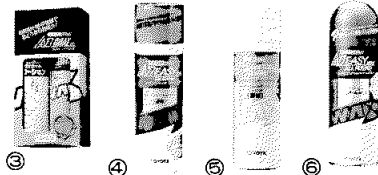

□**スカッフプレート**
乗降時の足元をさりげなくドレスアップし、ステップ部を保護。
25,000円0.5+(フロント・リヤセット)

詳しく設定につきましては
トヨタの販売店にお尋ね下さい。

●価格は特に注記のある場合を除き取付費を含まないメーカー希望小売価格(消費税抜き)です。
●●内の数字は標準取付時間です。記載商品につきましては別途取付費が必要です。取付費の詳細は販売店にお問い合わせ下さい。

快適なクオリティーカーライフを演出する トヨタ純正 カーケア&カーグッズ&オイル

カーケア

WAX A1 SERIES

用途にあわ
せてフルバ
リエーション。

CLEANER SERIES

カーグッズ

より安全に、より快適に、より使いやすく。

子供のための
快適指定席。

⑨ チャイルドシート