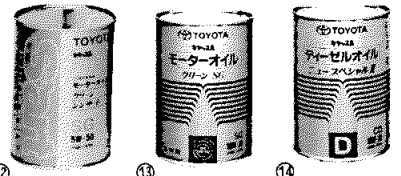

好きな時に、好きな香りで空間を
楽しむ高級芳香器。

スペースフレグランス
「桃源境」

ソーラー電池でファンを回転させ
車内の臭いを強力な消臭力
で除去。

SOLAR POWERED DEODORIZER
SOLARFILL

オイル

トヨタの技術が開発した高性能
高品質オイル

WAX A1 SERIES

- ① A1ハードタフカルナバ……………¥2,400
 - A1ソフトタフホワイト……………¥2,000
 - A1ハードカルナバ……………¥2,200
 - A1ソフトホワイト……………¥1,800
 - A1ソフトメタリック&マイカ…¥1,800
 - A1ハードトラッド……………¥1,500
 - ② A1コートロングライフ……………¥3,200
 - ③ A1コートセット……………¥3,500
 - ※④ A1イーザー(リキッド)オールラウンド ¥1,800
 - ※⑤ A1クリーナーワックス(リキッド)オールラウンド ¥1,500
 - ※⑥ A1イーザー(ムース)オールラウンド…¥1,800
- ※印はホワイト車用も別に用意しております。