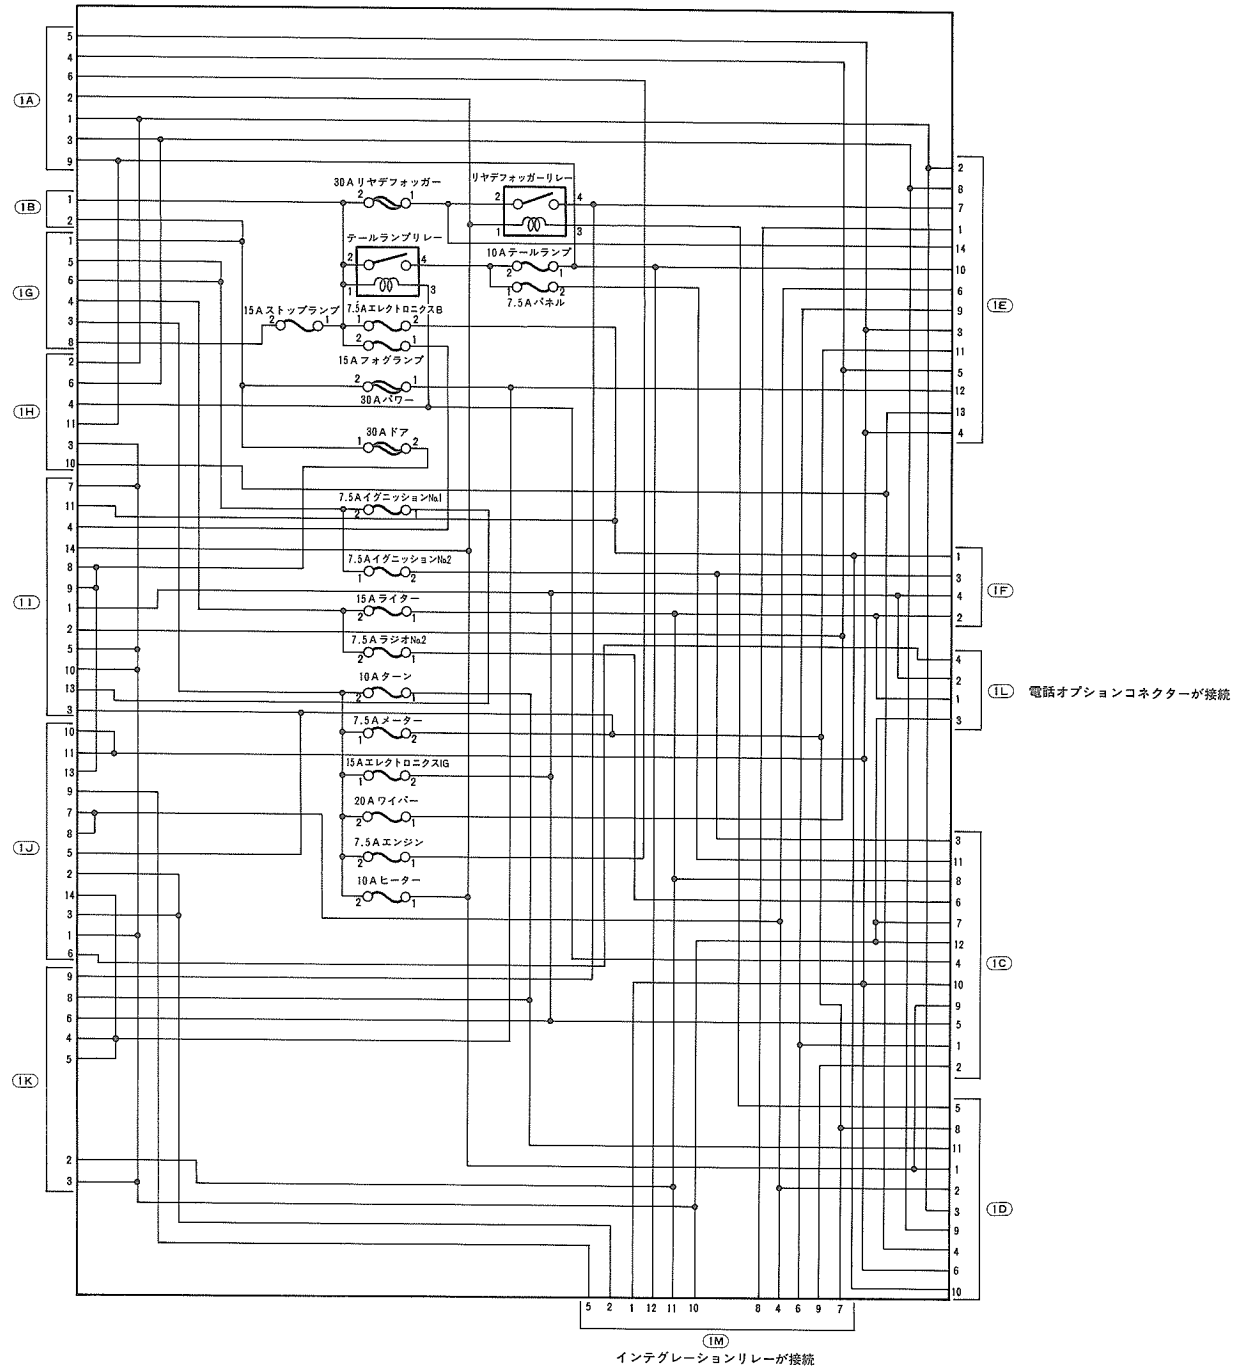

## 4 共通コネクタ

### J/B, R/B

J/B No. 1 ..... 4-2

J/B No. 2 ..... 4-4

J/B No. 3 ..... 4-5

J/B No. 5 ..... 4-6

R/B No. 4 ..... 4-7

### ワイヤ to ワイヤ

ワイヤ to ワイヤ ..... 4-8

J/B No.1 内部回路

4

J/B No.2(エンジンルーム左)

J/B No.2 内部回路