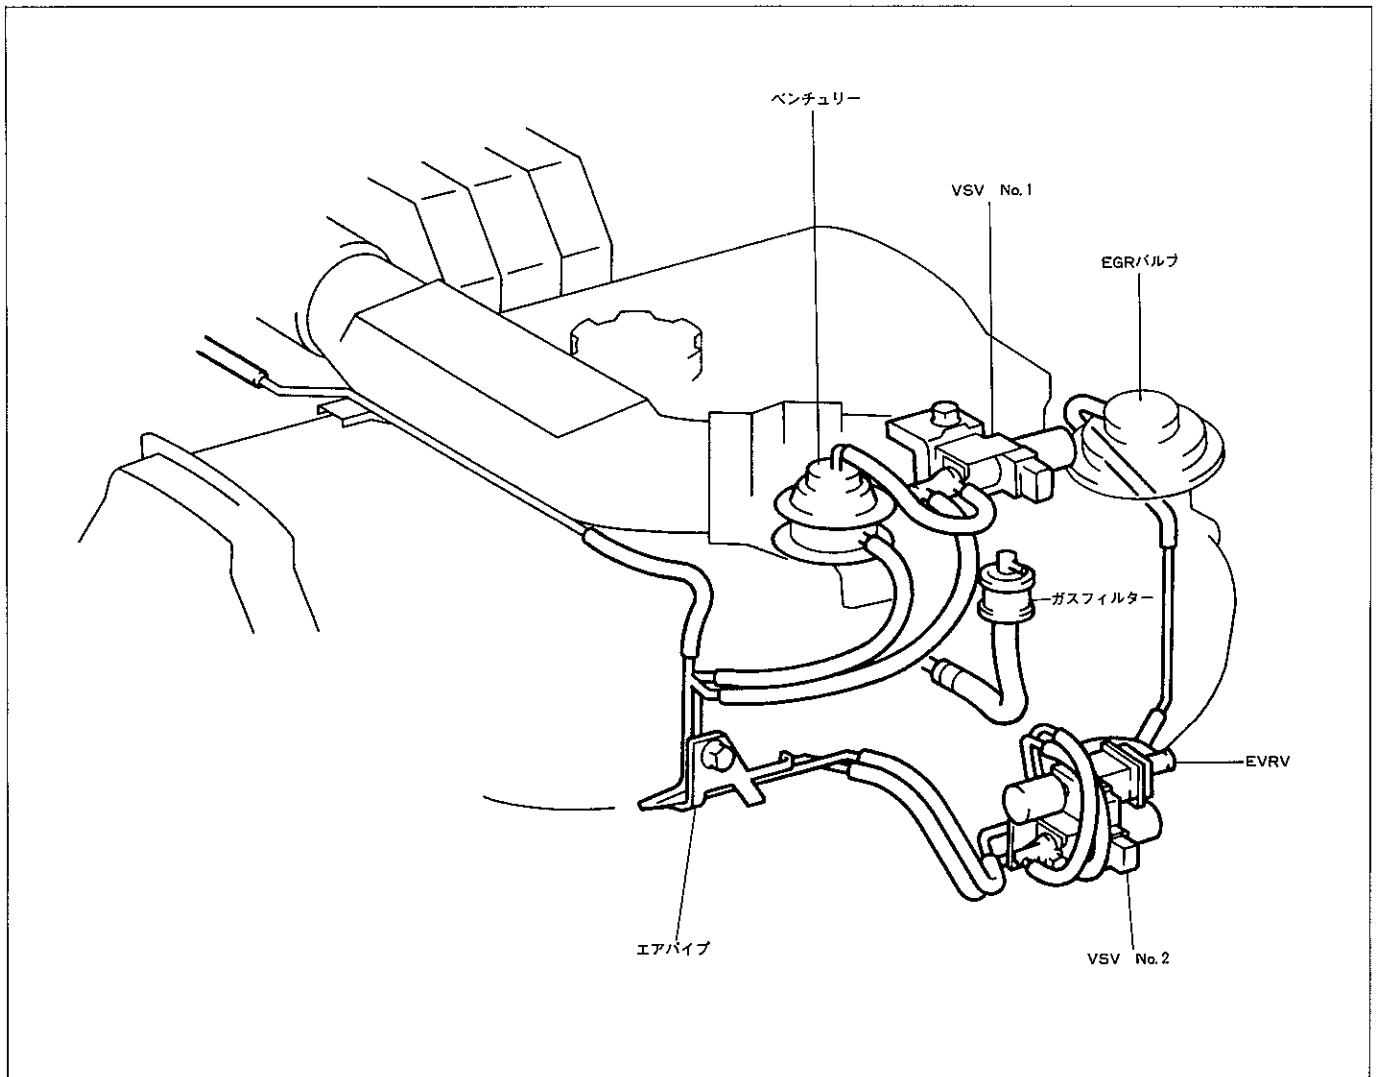

Y-LX90系 (マークII, チェイサー, クレスタ)

P, A, V店

標題 トヨタ マークII, チェイサー, クレスタ修理書の内容追加のお知らせ

トヨタ マークII, チェイサー, クレスタ修理書 (品番62140, 1992年10月発行) の内容に2L-TEエンジン搭載車のバキュームホース配管指示を追加します。

部位 P5-56 バキューム配管を追加

## バキューム配管

### 配管図

A 08056