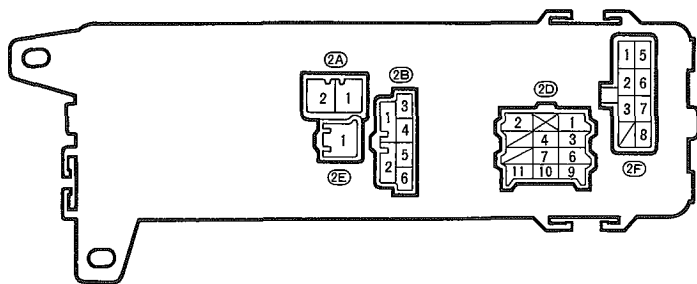

リレー ロケーション

配線 艤装図

リレー ロケーション

エンジン ルーム

バキューム センサ

J/B No.2

インストルメント パネル

J/B No.1(右カウル サイド)

J/B No.1 内部回路

J/B No.2(エンジン ルーム)

J/B No.2 内部回路