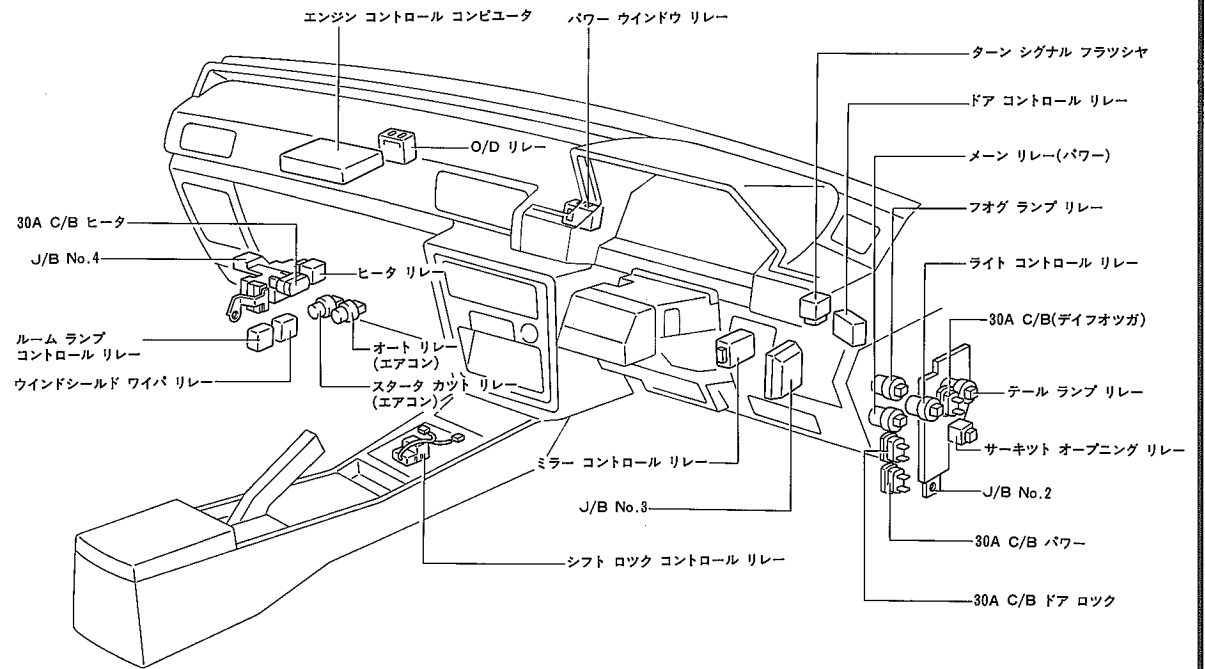

リレー ロケーション

配線 艤装図

リレー ロケーション

エンジン ルーム

バキューム センサ

J/B No.2

インストルメント パネル

J/B No.1(右カウル サイド)

J/B No.1 内部回路

J/B No.2(エンジン ルーム)

J/B No.2 内部回路