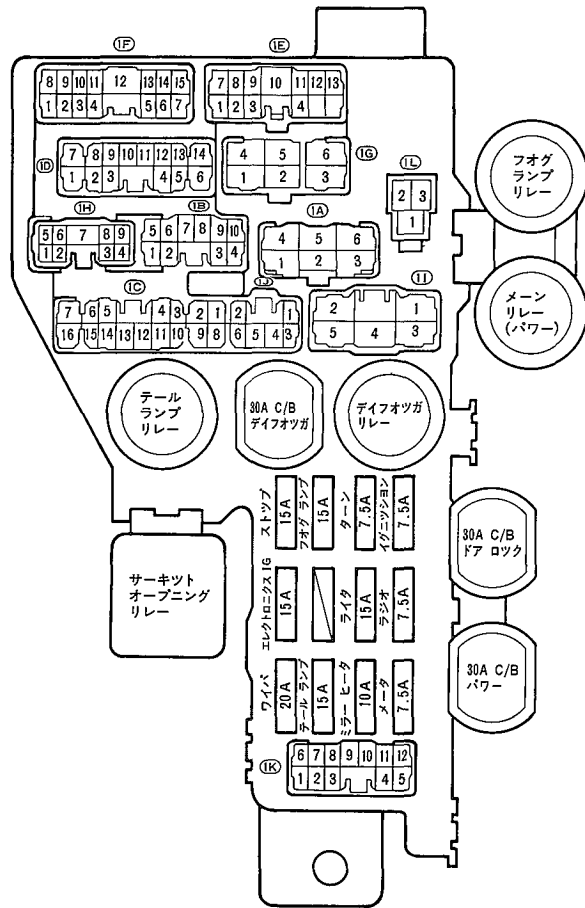

リレー ロケーション

配線 艤装図

リレー ロケーション

エンジン ルーム

バキューム センサ

J/B No.2

インストルメント パネル

J/B No.1(右カウル サイド)

J/B No.1 内部回路

J/B No.2(エンジン ルーム)

J/B No.2 内部回路