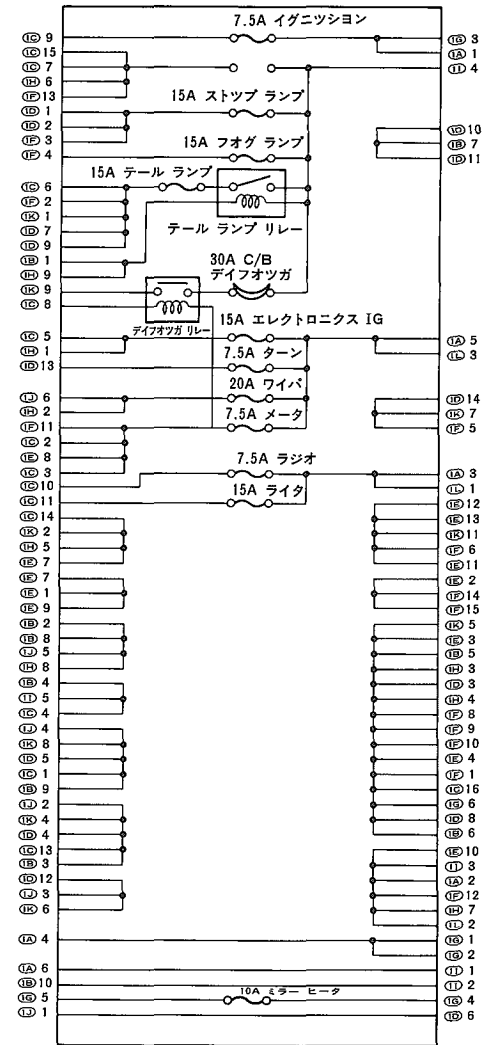

リレー ロケーション

配線 艤装図

リレー ロケーション

エンジン ルーム

バキューム センサ

J/B No.2

インストルメント パネル

J/B No.1(右カウル サイド)

J/B No.1 内部回路

J/B No.2(エンジン ルーム)

J/B No.2 内部回路