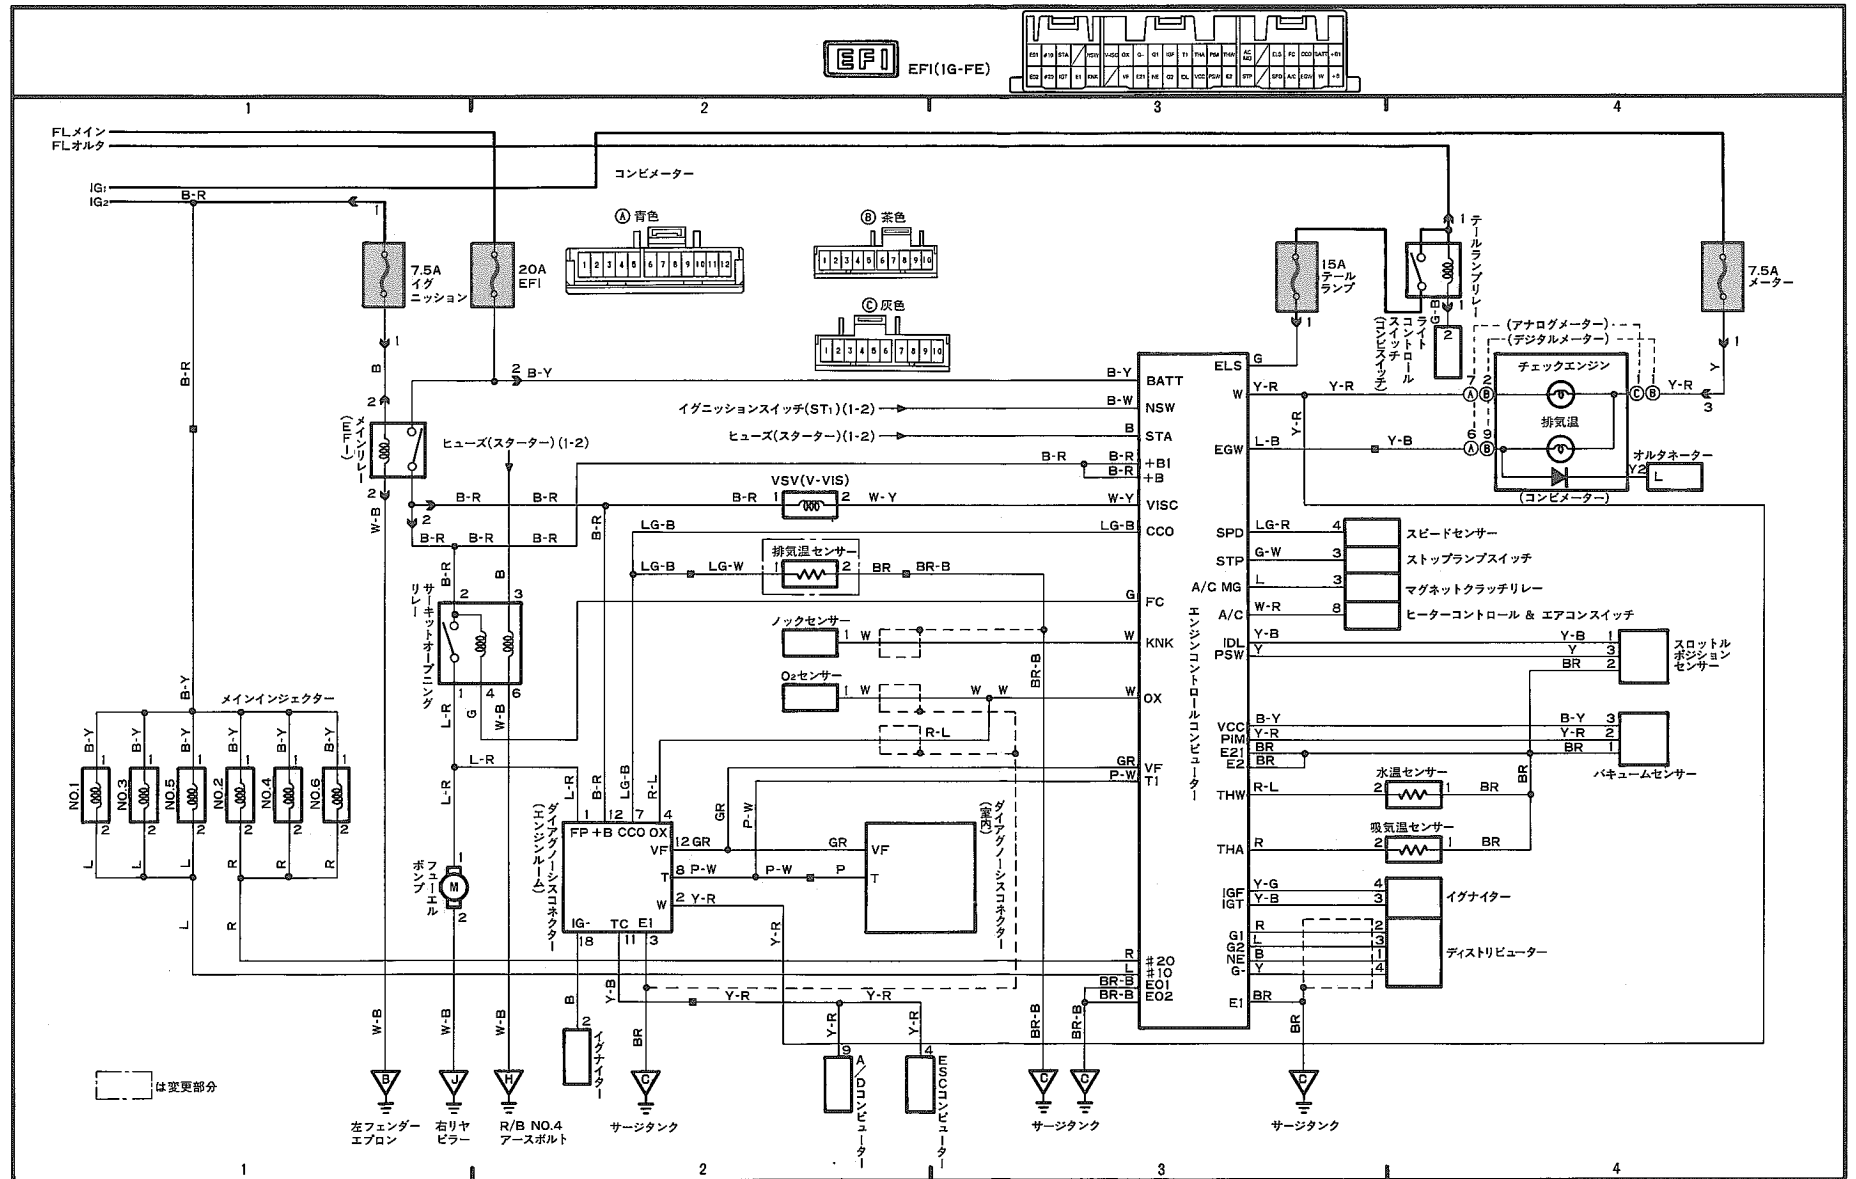

総配線図ロケーション

システム	ロケーション	システム	ロケーション
エアコンディショナ, クーラー & ヒーター	 15-2, 16-2		
イグニッション	 1-3		
イルミネーション	 9-2		
インテリアランプ	 10-2		
オーバードライブ	 11-1		
キャブレター	 11-2		
スターティング	 1-1		
タクシー用端子	 11-4		
電源	 A		
ドアロック	 12-2		
トランスミッション インジケータ	 8-3		
バックアップランプ	 8-4		
ECT	 8-1		
EFI	 2-2, 3-2, 4-2 5-2, 6-2, 7-2		
ESC	 13-2		
TRC	 14-2		

配

A

電源

エアコンディショナ、クーラー & ヒーター(プッシュ式)(7M-GE)

エアコンディショナ、クーラー & ヒーター(プッシュ式)(7M-GE)