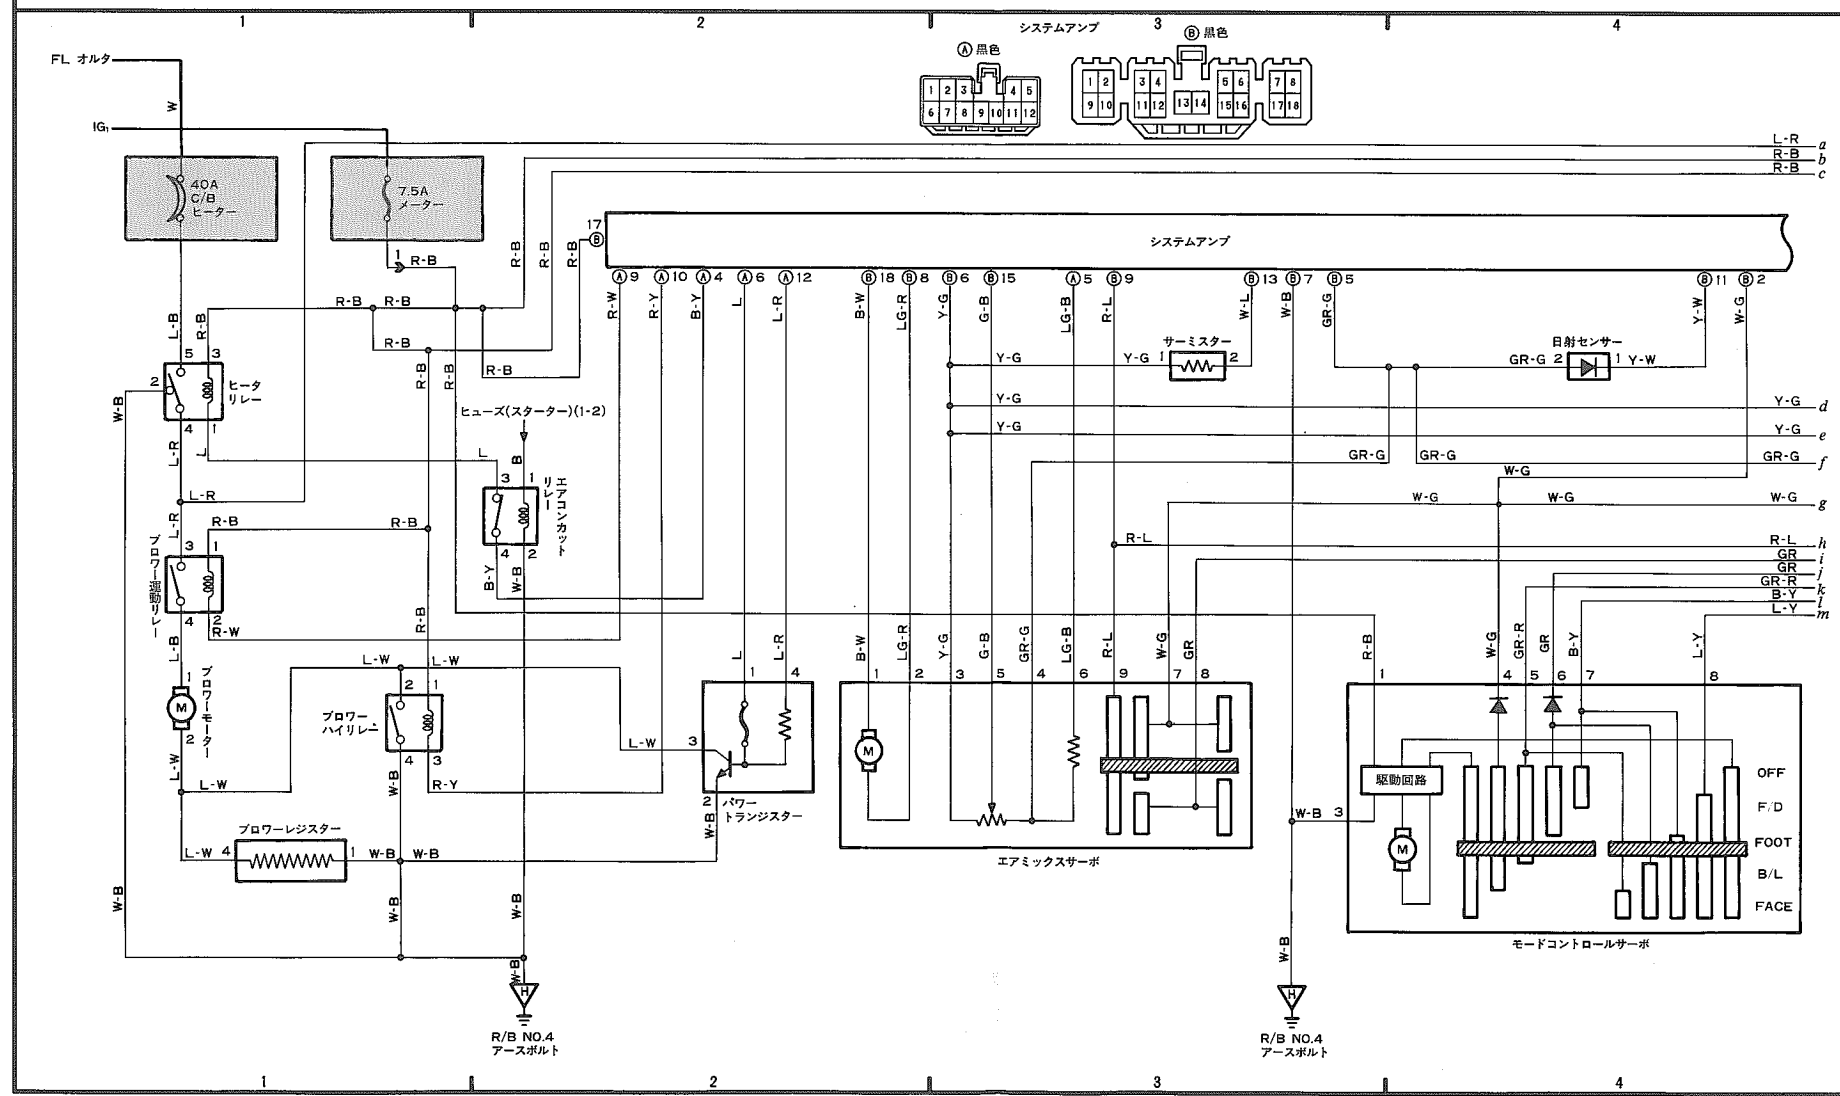

エアコンディショナ、クーラー & ヒーター(プッシュ式)(7M-GE)