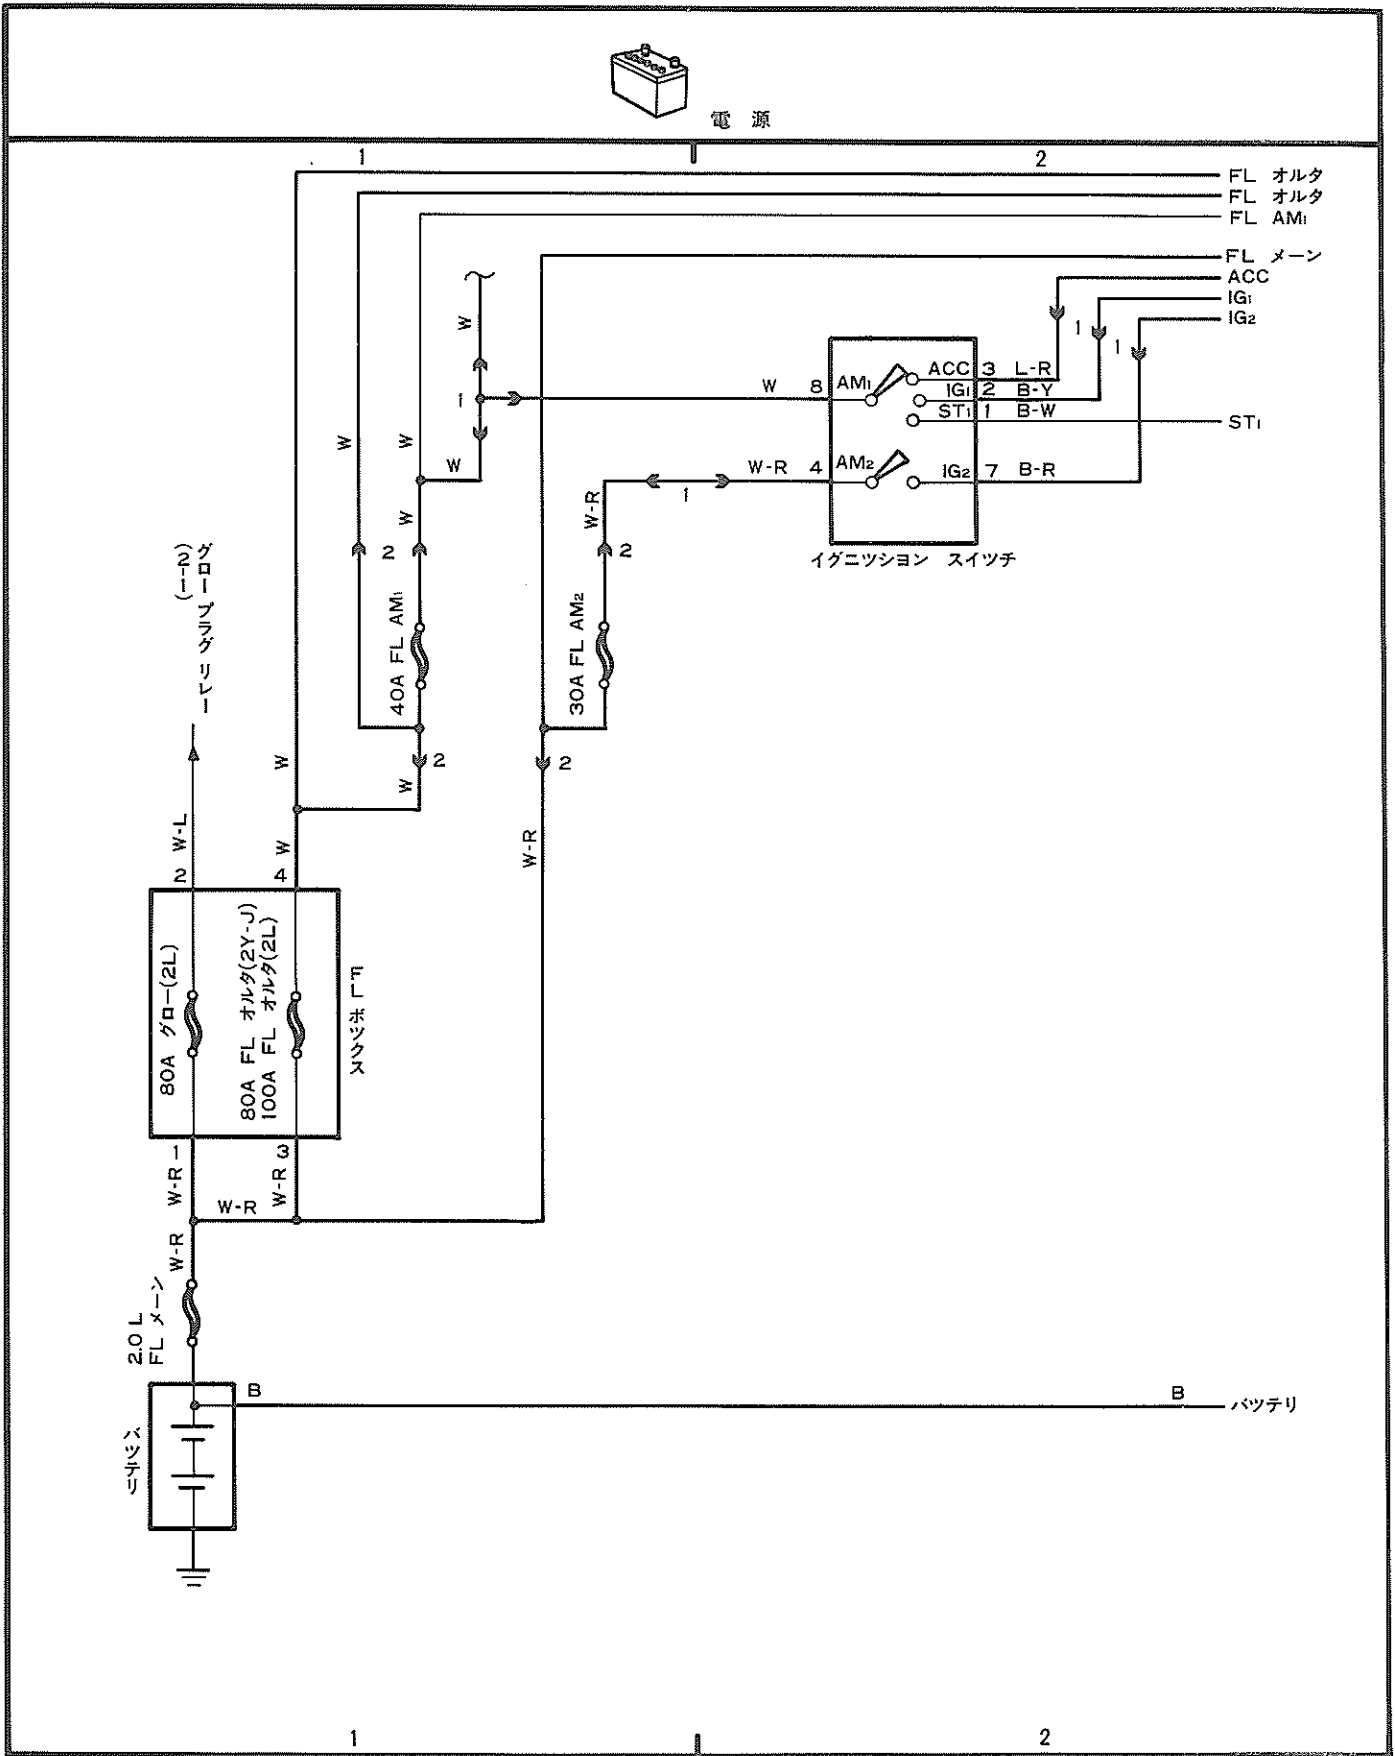

総配線図ロケーション

システム	ロケーション	システム	ロケーション
アンテナ モータ	4-2		
インテリア ランプ	2-3		
エアコンディショナ, クーラ & ヒータ	5-2		
グロー	2-2		
クロック	4-1		
シフト ロック システム	1-4		
充 電	1-2		
スターテイング	1-1		
ストップ ランプ	3-1		
テール ランプ & イルミネーション	3-3		
電 源	A		
電動ミラー	4-4		
ラジオ & ステレオ	4-3		

A