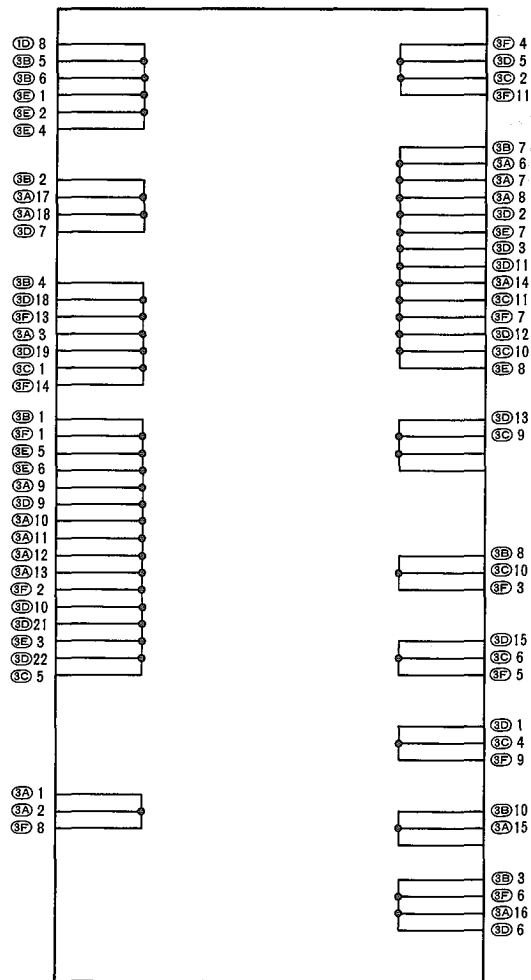

リレー ロケーション

エンジン ルーム

インストルメント パネル

ボデー

J/B No.4(左カウル サイド)

J/B No.2(エンジン ルーム)

J/B No.2内部回路図

回路図

J/B No.3(ペダル ブラケット)

J/B No.3内部回路図