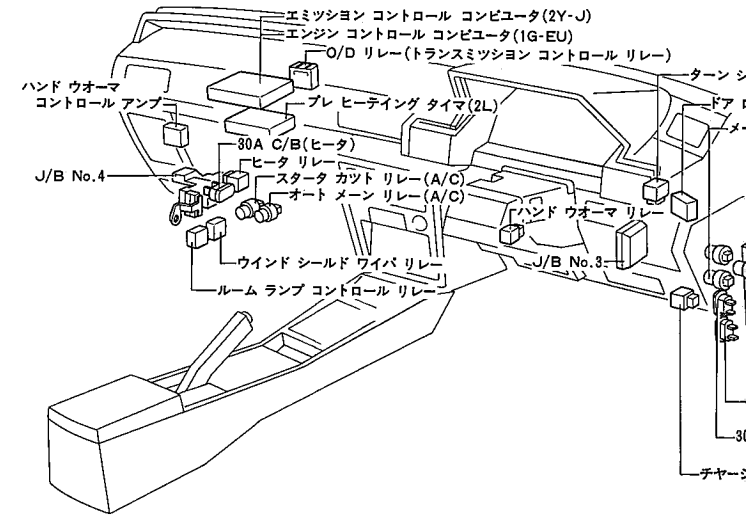

リレー ロケーション

エンジン ルーム

インストルメント パネル

ボデー

J/B No.4(左カウル サイド)

J/B No.2(エンジン ルーム)

J/B No.2内部回路図

回路図

J/B No.3(ペダル ブラケット)

J/B No.3内部回路図