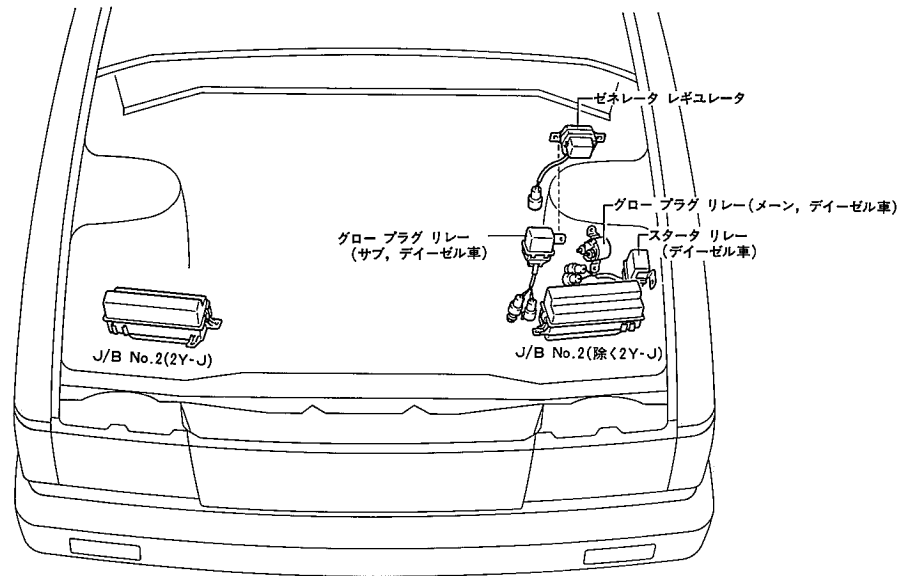

リレー ロケーション

エンジン ルーム

インストルメント パネル

ボデー

J/B No.4(左カウル サイド)

J/B No.2(エンジン ルーム)

J/B No.2内部回路図

回路図