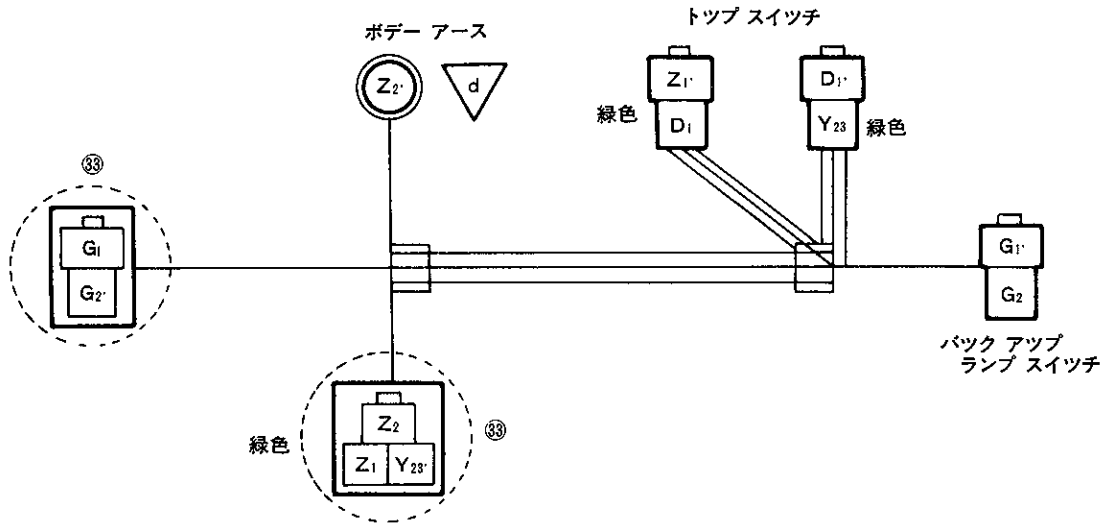

図33-1 ワイヤ, トランスミッション

33.....図2-21 ワイヤ, カウルへ

マク	記号	線径	線色	接	続	ロケ	接	続	ロケ
	D ₁ D ₁ '	0.5	BW	トップ スイッチ			トップ スイッチ		
	G ₁ G ₁ '	0.5	Y	ヒューズ (メータ 7.5A)	33		バック アップ ランプ スイッチ (+)		
	G ₂ G ₂ '	0.5	WL	バック アップ ランプ スイッチ (-)			バック アップ ランプ		33
	Y ₂₃ Y ₂₃ '	0.5	LgB	トップ スイッチ			VSV (EGR)	(-) 33	
	Z ₁ Z ₁ '	0.5	WB	ボデー アース	33		トップ スイッチ		
	Z ₂ Z ₂ '	1.25	BrB	エミッション コントロール コンピュータ (4)	33		ボデー アース		