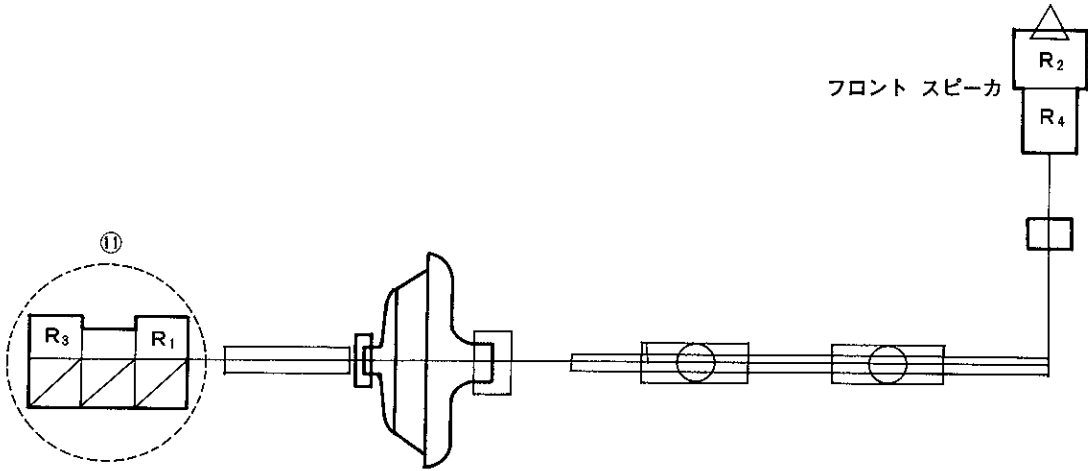

図15-1 ワイヤリング サブ ASSY, フロント ドア, (ライト, レフト用) (1/1)
(パワー ウインド, ドア コントロールなし車)

①…………… 図2 ワイヤリング ASSY, フロント サイドへ

マーク	記号	線径	線色	接	続	ロケ	接	続	ロケ
	R ₁ R ₂	0.5	BW	ラジオ & テープ プレーヤ (FRまたはFL, +)	①		フロント スピーカ (+)		
	R ₃ R ₄	0.5	B	ラジオ & テープ プレーヤ (FRまたはFL, -)	①		フロント スピーカ (-)		