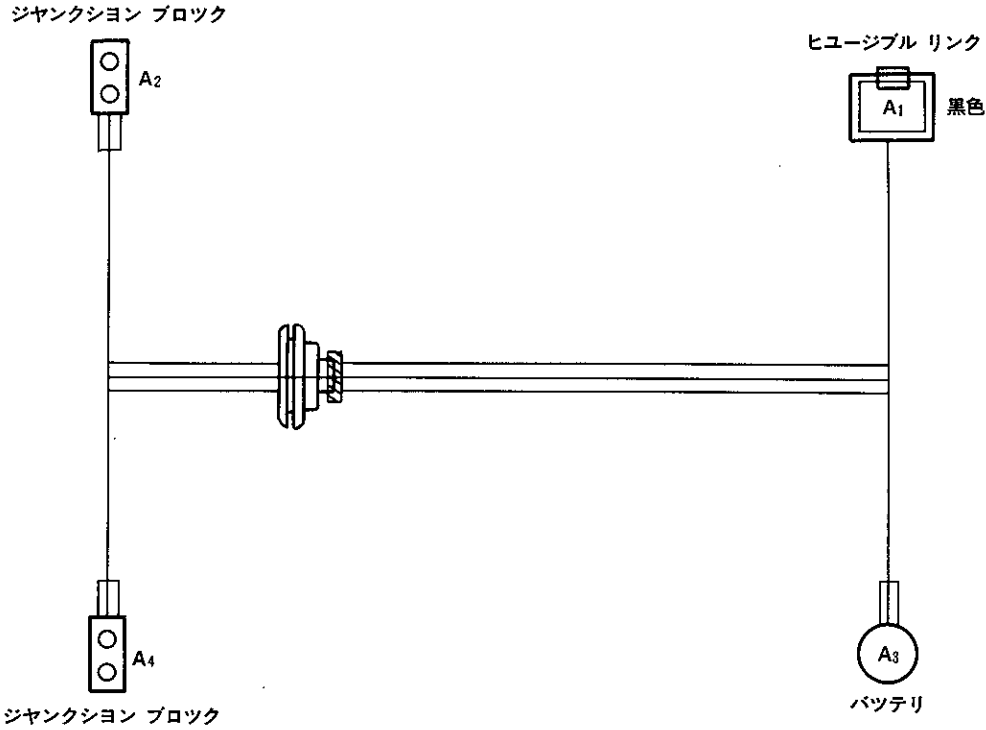

図29-1 ワイヤリング サブ ASSY, ツウ ラジオ インストレーション (1/1)
(パトロールカー)

マーク	記号	線径	線色	接	続	ロケ	接	続	ロケ
	A ₁ A ₂	8	WL	ヒューズブル リンク	(1.25)		ジャンクション ブロック (+)		
	A ₃ A ₄	8	WB	バッテリー	(-)		ジャンクション ブロック (-)		

図31-1 ワイヤ サブ ASSY, リヤ ウインド デフォガ アース (1/1)
(パトロールカー)

マーク	記号	線径	線色	接	続	ロケ	接	続	ロケ
	A ₁ A ₂	2	B	リヤ ウインド デフォガ	(-)		ボデー アース		