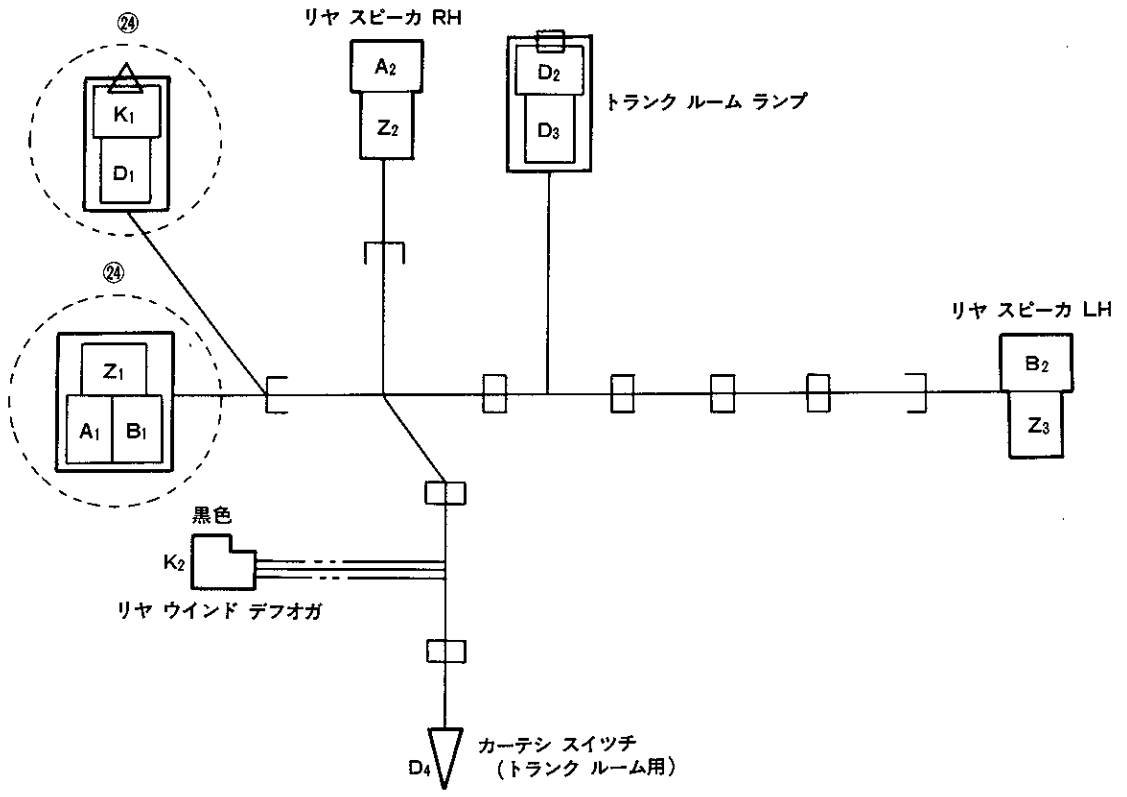

図22-3 ワイヤリング サブ ASSY, ツウ ラジオ インストレーション (1/1)
(パトロールカー<リヤ ウインド アンテナなし>)

㉔ 図3 ワイヤリング ASSY, シヤシへ

マーク	記号	線径	線色	接続	続	ロケ	接続	続	ロケ
	A ₁	A ₂	0.5	R	ラジオ	(RH)	㉔	リヤ スピーカ	(RH)
	B ₁	B ₂	0.5	W	ラジオ	(LH)	㉔	リヤ スピーカ	(LH)
	D ₁	D ₂	0.5	RG	ヒューズ (ルーム ランプ用 5A)		㉔	トランク ルーム ランプ	
	D ₃	D ₄	0.5	RW	トランク ルーム ランプ			カーテシ スイッチ (トランク ルーム用)	
	K ₁	K ₂	2	LR	デフォガ リレー	(3)	㉔	リヤ ウインド デフォガ	
	Z ₁	Z ₂	0.5	B	アンプ		㉔	リヤ スピーカ	(RH)
		Z ₃	0.5	B	Z ₁ ~ Z ₂ に接続			リヤ スピーカ	(LH)