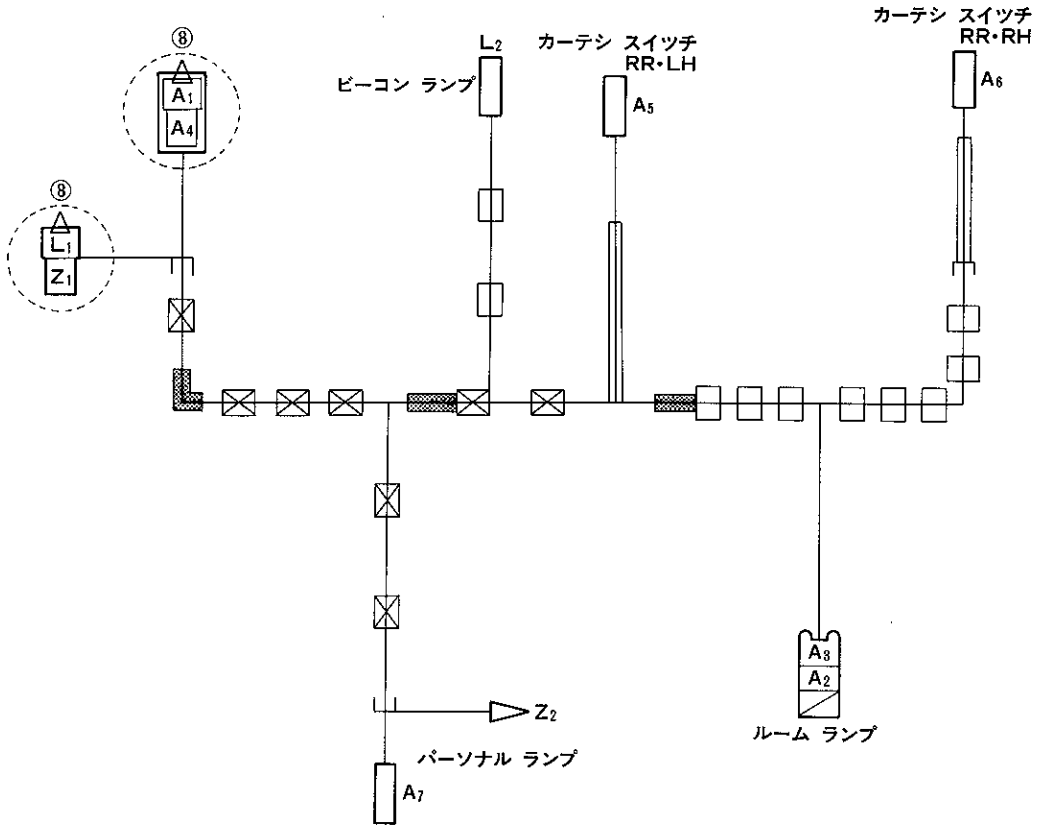

図4-4 ワイヤリング ASSY, ルーフ(パトロールカー) (1/1)

⑧ ..... 図2 ワイヤリング ASSY, フロント サイドへ

マーク	記号	線径	線色	接続	ロケ	接続	ロケ
A <sub>1</sub>	A <sub>2</sub>	0.5	RG	ヒューズ (ルーム ランプ用 5A)	⑧	ルーム ランプ	(B)
A <sub>3</sub>	A <sub>4</sub>	0.5	RW	ルーム ランプ (-)		カーテシ スイッチ	(FR) ⑧
A <sub>5</sub>	0.5	B	A <sub>3</sub> ~ A <sub>4</sub> に接続			カーテシ スイッチ	(RR・LH)
A <sub>6</sub>	0.5	B	A <sub>3</sub> ~ A <sub>4</sub> に接続			カーテシ スイッチ	(RR・RH)
A <sub>7</sub>	0.5	B	A <sub>1</sub> ~ A <sub>2</sub> に接続			パーソナル ランプ	
L <sub>1</sub>	L <sub>2</sub>	1.25	RB	ビーコン ランプ スイッチ (D)	⑧	ビーコン ランプ	(B)
Z <sub>1</sub>	Z <sub>2</sub>	0.5	WB	ボデー アース	⑧	パーソナル ランプ	