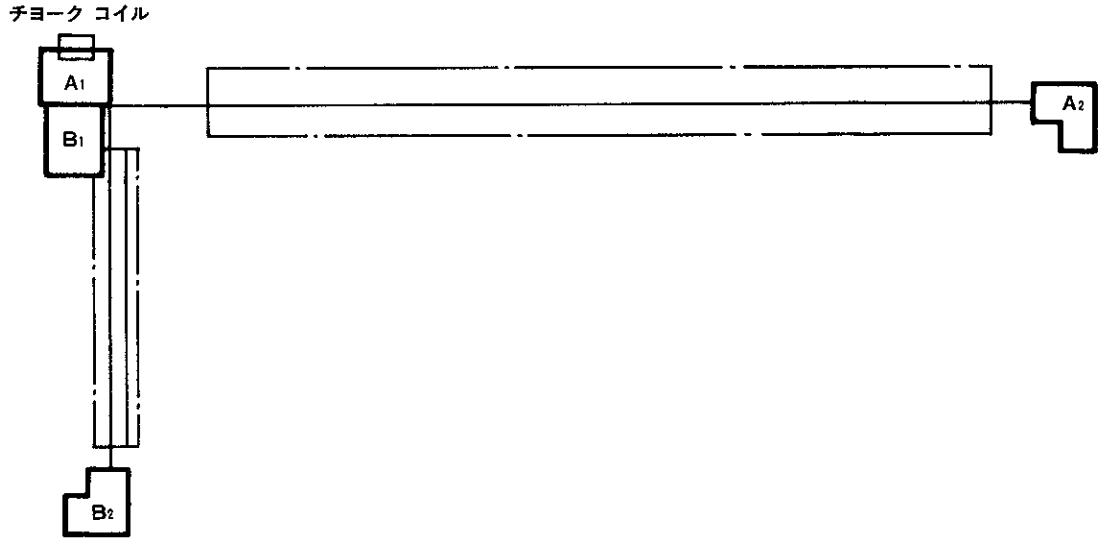

図13-3 ワイヤ, リヤ ウインド デフオガ
(コロナ マークII セダン—グランデ)

マーク	記号	線径	線色	接	続
	A₁ A₂	2	B	アンテナ コイル	デフオガ (-)
	B₁ B₂	2	BW	アンテナ コイル	デフオガ (+)