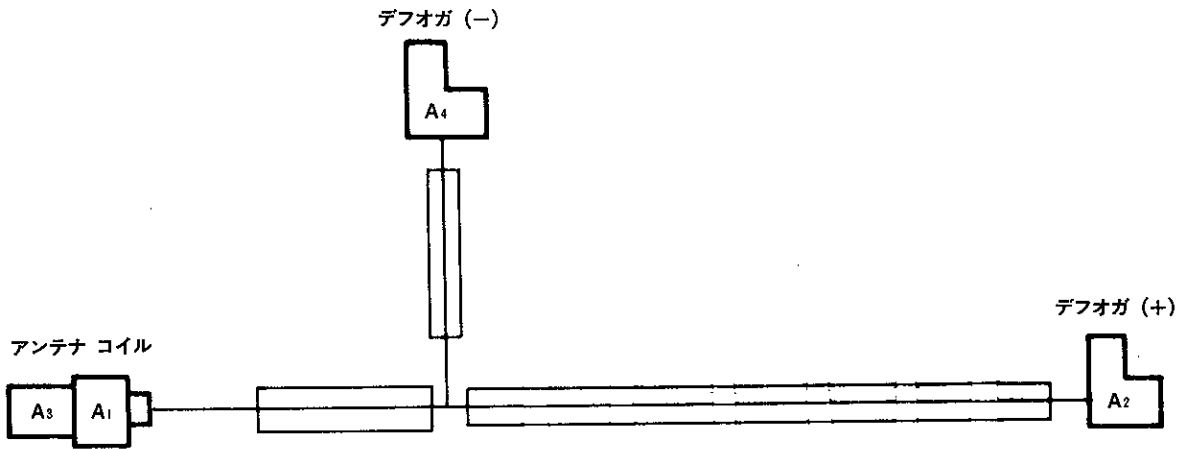

図13-1 ワイヤ サブ ASSY, ボデー グランド
(セダン, ハードトップ 除く STD, グランデ)

マーク	記号	線径	線色	接	続
	A	A	2	B	リア ウインド デフォガ (-) ボデー アース

図13-2 ワイヤ, リヤ ウインド デフォガ
 (コロナ マークII セダン-DX~L)
 (チェイサー セダン-DX~SGS)

① 図3-1 シヤシ ワイヤ ⑩ コネクタに接続

マ ク	記 号	線 径	線 色	接	続
	A A	2	B	デフォガ リレー (L) ①	デフォガ

図13-3 ワイヤ, リヤ ウインド デフオガ
(コロナ マークII セダン—グランデ)

マーク	記号	線径	線色	接	続
	A ₁ A ₂	2	B	アンテナ コイル	デフオガ (-)
	B ₁ B ₂	2	BW	アンテナ コイル	デフオガ (+)

図13-4 ワイヤ, リヤ ウインド デフオガ
(コロナ マークII ハードトップ—グランデ)

マーク	記号		線径	線色	接		続	
	A1	A2						
	A1	A2	2	L R	アンテナ コイル	(+)	デフオガ	(+)
	A3	A4	2	B	アンテナ コイル	(-)	デフオガ	(-)