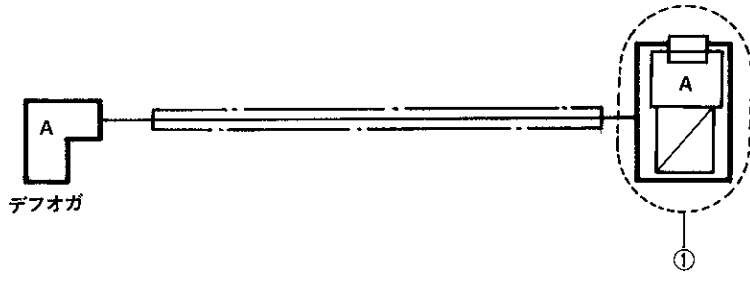

図13-1 ワイヤ サブ ASSY, ボデー グランド
(セダン, ハードトップ 除く STD, グランデ)

マーク	記号	線径	線色	接	続
	A	A	2	B	リア ウインド デフォガ (-) ボデー アース

図13-2 ワイヤ, リヤ ウインド デフォガ
 (コロナ マークII セダン-DX~L)
 (チェイサー セダン-DX~SGS)

① 図3-1 シヤシ ワイヤ ⑩ コネクタに接続

マ ク	記 号	線 径	線 色	接	続
	A A	2	B	デフォガ リレー (L) ①	デフォガ

図13-3 ワイヤ, リヤ ウインド デフオガ
(コロナ マークII セダン—グランデ)

マーク	記号	線径	線色	接	続
	A ₁ A ₂	2	B	アンテナ コイル	デフオガ (-)
	B ₁ B ₂	2	BW	アンテナ コイル	デフオガ (+)

図13-4 ワイヤ, リヤ ウインド デフオガ
(コロナ マークII ハードトップ—グランデ)

マーク	記号		線径	線色	接		続	
	A1	A2						
	A1	A2	2	L R	アンテナ コイル	(+)	デフオガ	(+)
	A3	A4	2	B	アンテナ コイル	(-)	デフオガ	(-)