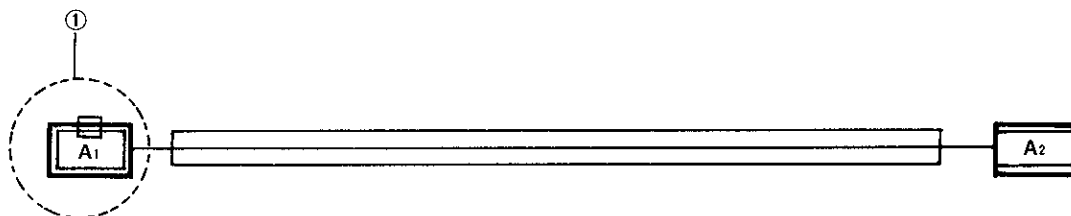

図10-1 ワイヤ, サーマ センサ (C-RX, H-RX車)

①…………… 図1-1 カウル ツウ ヘツド ランプ ワイヤ ⑧ コネクタに接続

マ ク	記 号		線径	線色	接	続
	A1	A2	0.5	YG	ウオータ テンバラチヤ ゲージ	① ウオータ テンバラチヤ センダ