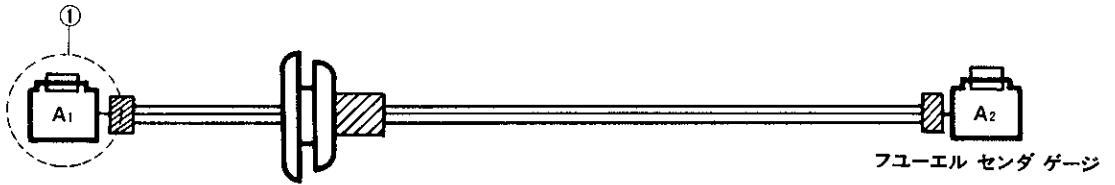

図4-1 ワイヤ, フューエル ゲージ (バン)

①…………… 図3-4 シヤシ ワイヤ ⑥ コネクタに接続

マーク	記号		線径	線色	接 続	
	A1	A2			接	続
	A1	A2	0.5	Y R	フューエル ゲージ	① フューエル センダ ゲージ

図4-2 ワイヤ, フューエル ゲージ (ワゴン)

①…………… 図3-4 シヤシ ワイヤ ⑦ コネクタに接続

マーク	記号	線径	線色	接	続
	A1 A2	0.5	Y R	フューエル ゲージ	① フューエル センダ ゲージ
	B1 B2	0.5	Y L	フューエル ウォーニング ランプ	① フューエル ウォーニング スイッチ