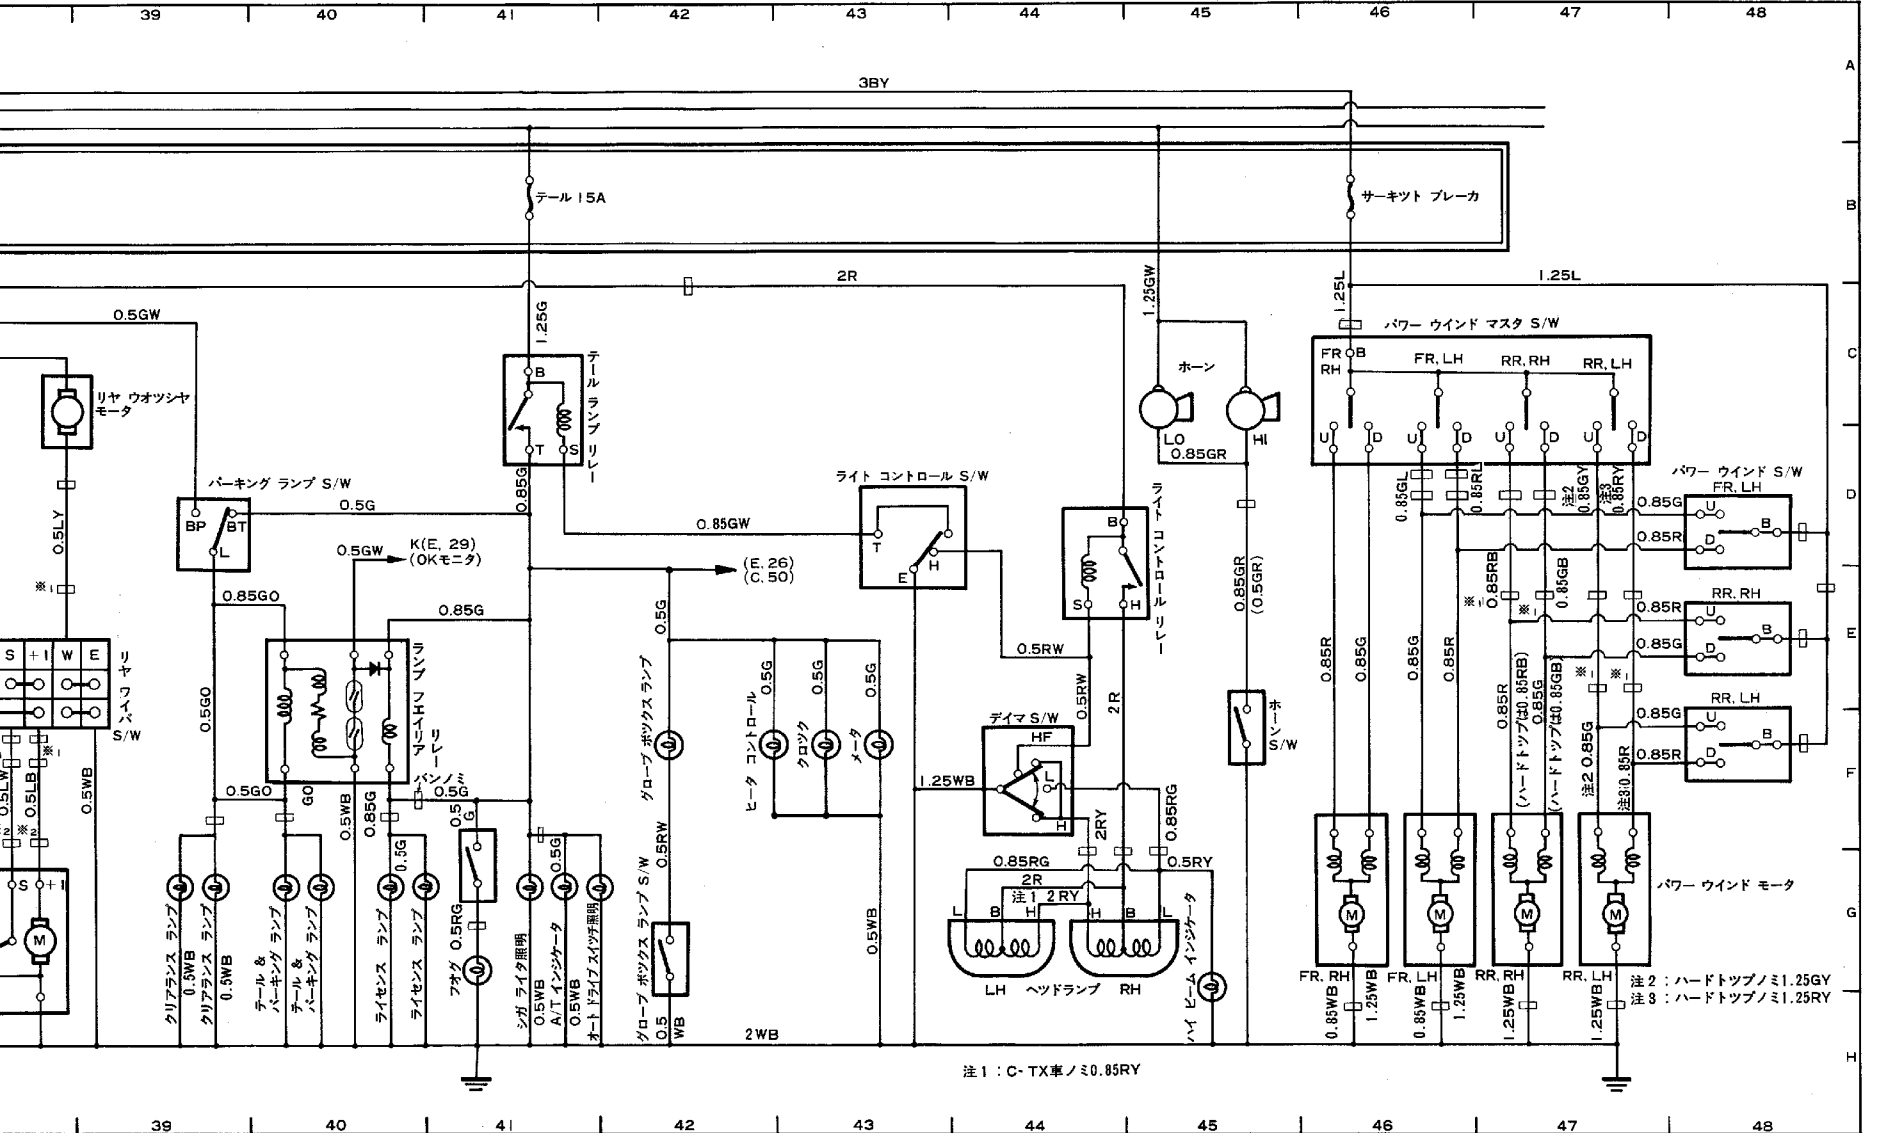

440車)は0.5WB
 440, W50車)は0.5RL
 440車)は0.5B
 440, W50車, ESC用)は0.5RL

注3 : ハードトップ, ワゴン, バンは0.5RL
 注4 : MX車(W40, W50車, ESC用)ノミ
 注5 : コロナマークII GSL, LG, LGツーリング, グランデ
 チェイサー GS, SXL(MX40車), SGS, SGツーリングノミ

注2: コロナマークIIセダン
C-MX33車ノミ 1.25WB

※コロナマークIIハードトップC-MX車ノミ

注1: コロナ マークII セダン-グラデは0.5B
ハードトップ-パワーウィンド付きは0.5W

注2: コロナ マークII セダン-グラデは0.5BY
ハードトップ-パワーウィンド付きは0.5B