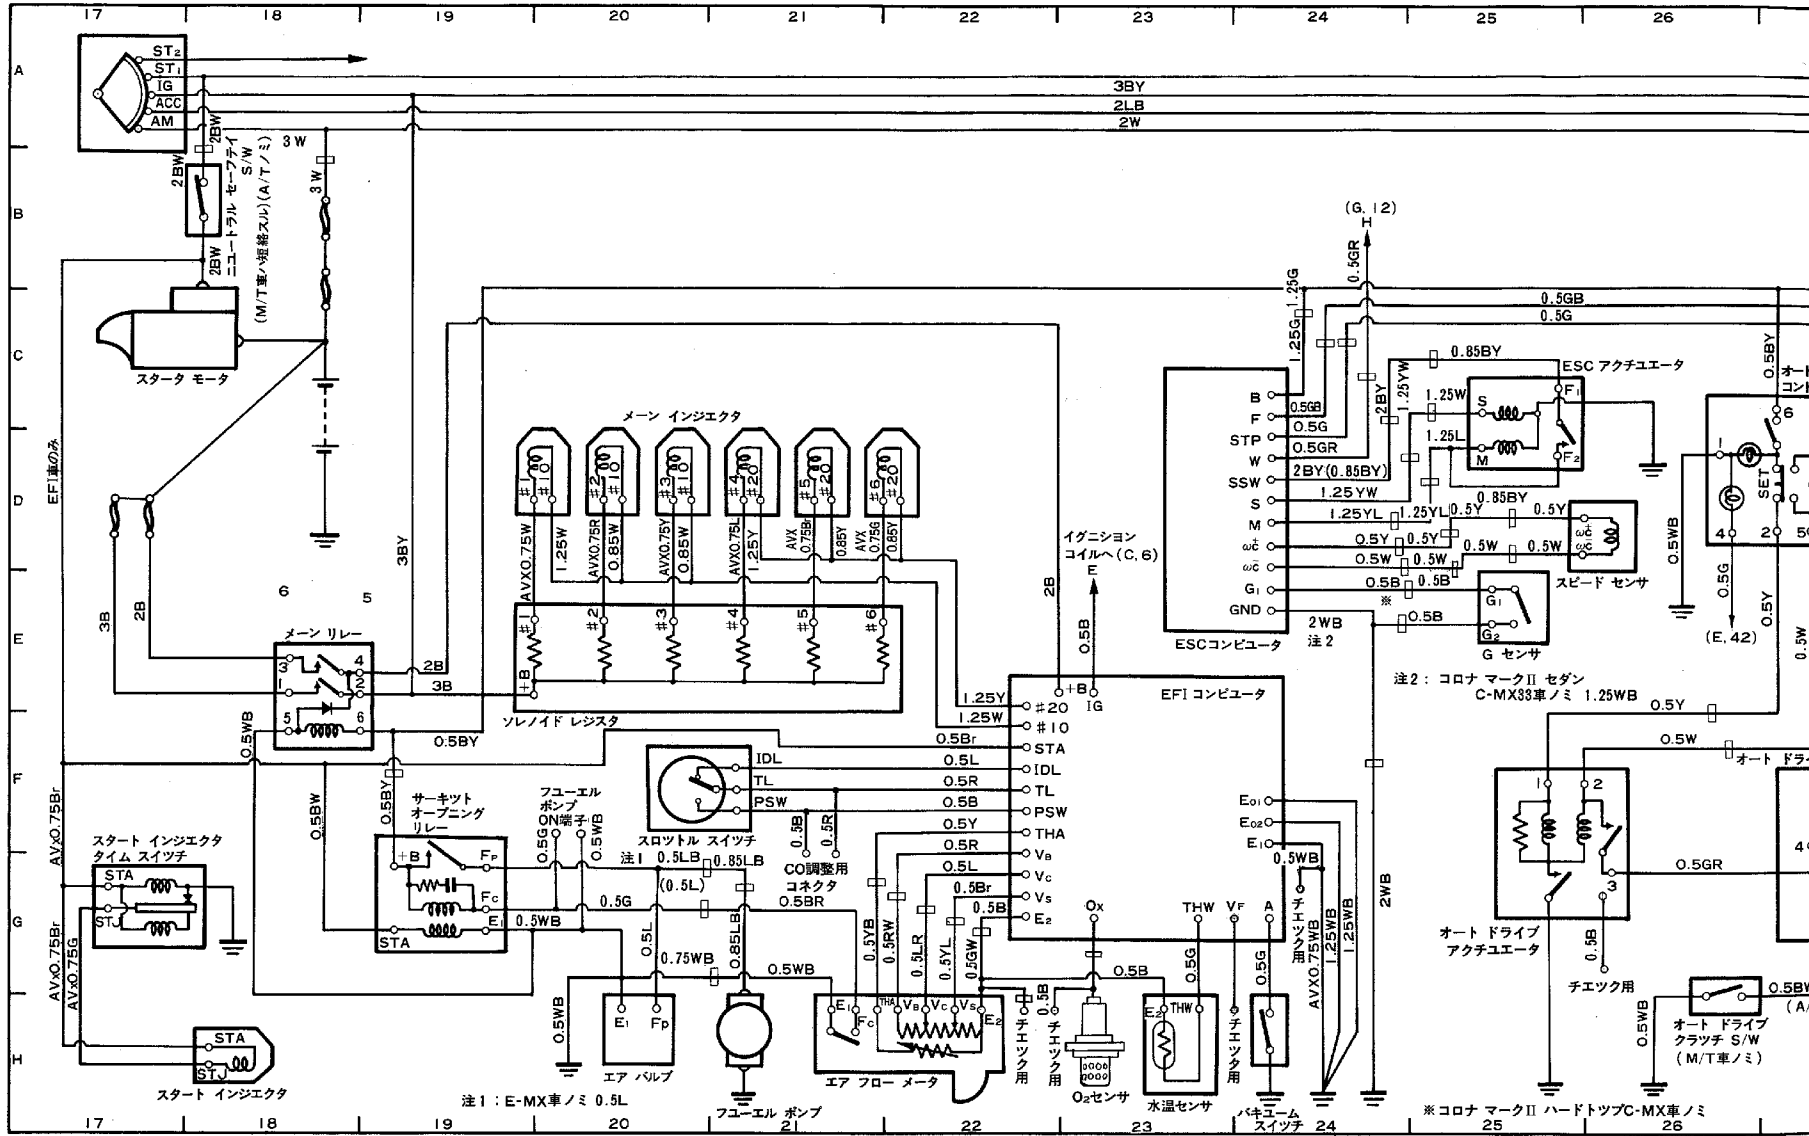

440車)は0.5WB
 440, W50車)は0.5RL
 440車)は0.5B
 440, W50車, ESC用)は0.5RL

注3 : ハードトップ, ワゴン, バンは0.5RL
 注4 : MX車(W40, W50車, ESC用)ノミ
 注5 : コロナマークII GSL, LG, LGツーリング, グランデ
 チェイサー GS, SXL(MX40車), SGS, SGツーリングノミ

注2: コロナマークIIセダン
C-MX33車ノミ 1.25WB

※コロナマークIIハードトップC-MX車ノミ

注1: コロナ マークII セダン-グラデは0.5B
ハードトップ-パワーウィンド付きは0.5W

注2: コロナ マークII セダン-グラデは0.5BY
ハードトップ-パワーウィンド付きは0.5B