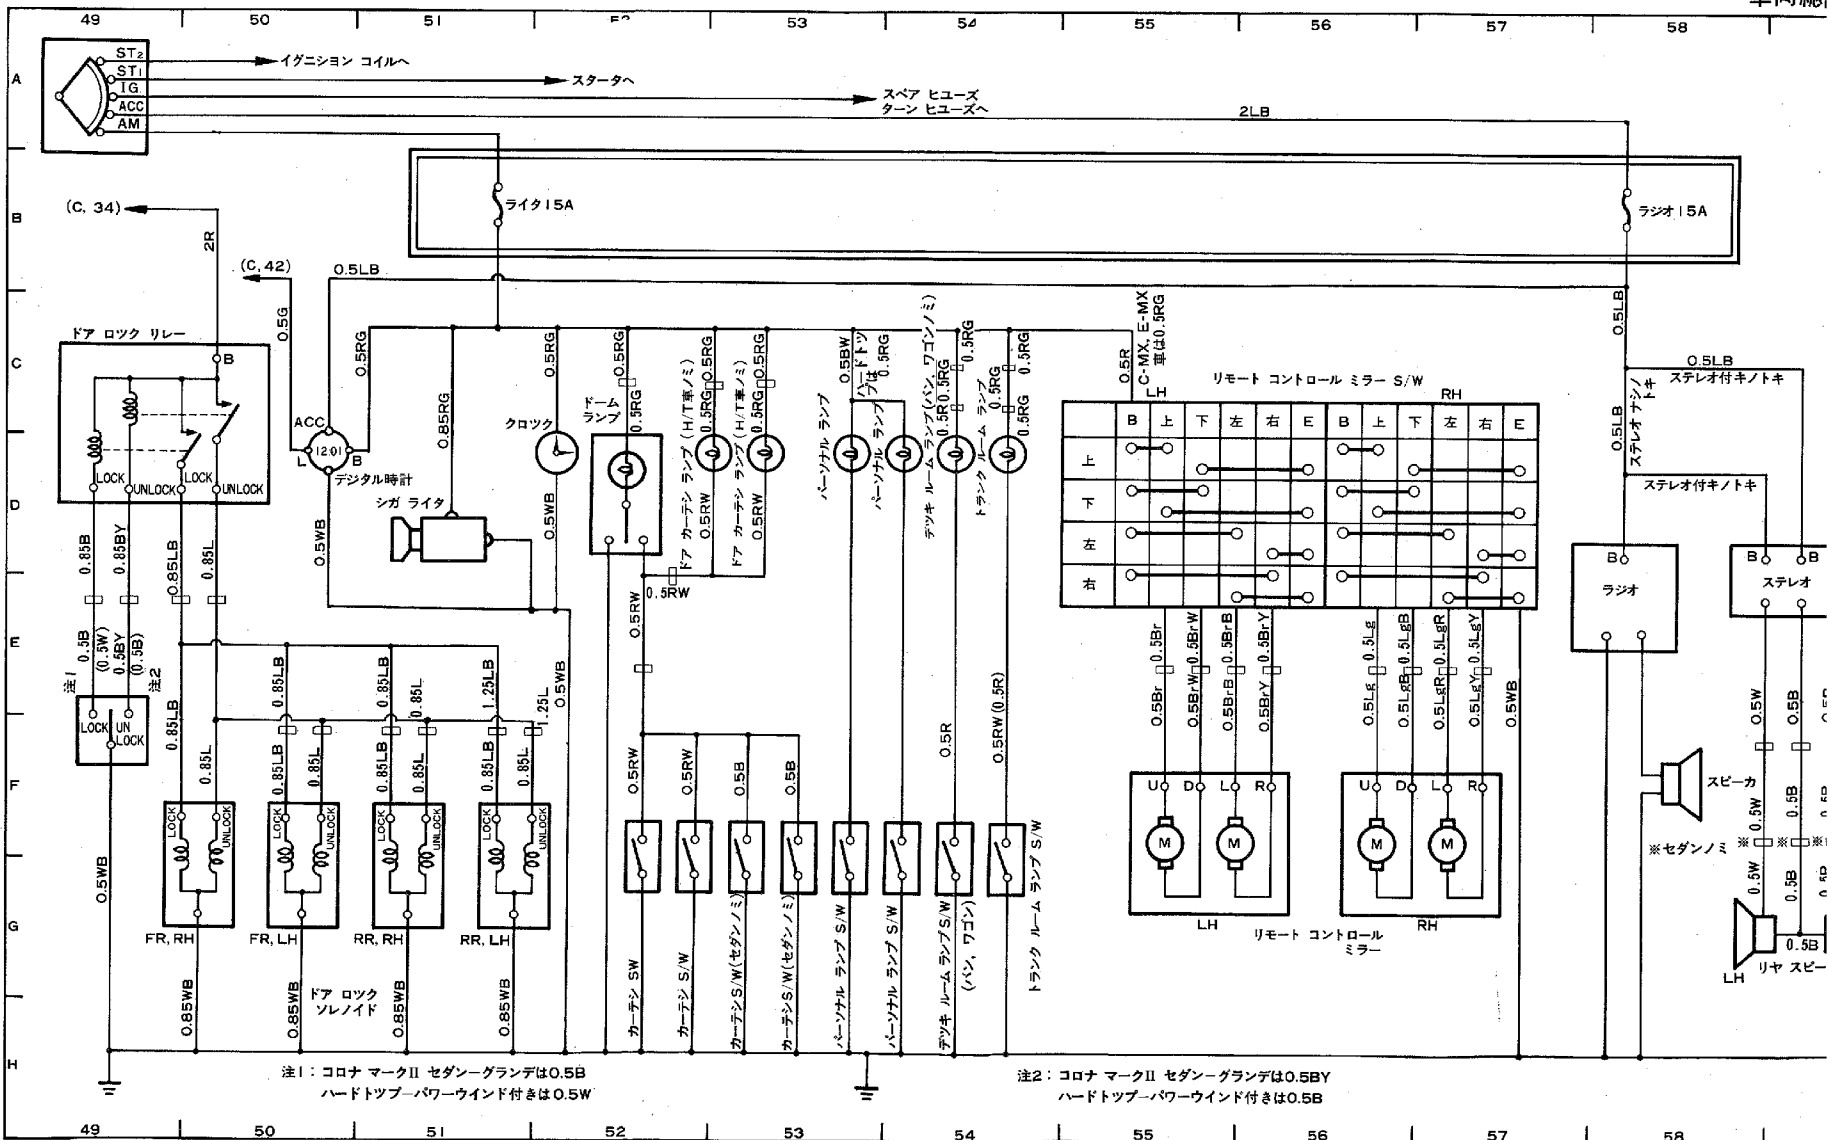

440車)は0.5WB
 440, W50車)は0.5RL
 440車)は0.5B
 440, W50車, ESC用)は0.5RL

注3 : ハードトップ, ワゴン, バンは0.5RL
 注4 : MX車(W40, W50車, ESC用)ノミ
 注5 : コロナマークII GSL, LG, LGツーリング, グランデ
 チェイサー GS, SXL(MX40車), SGS, SGツーリングノミ

注2: コロナマークIIセダン
C-MX33車ノミ 1.25WB

※コロナマークIIハードトップC-MX車ノミ

注1: コロナ マークII セダン-グラデは0.5B
ハードトップ-パワーウィンド付きは0.5W

注2: コロナ マークII セダン-グラデは0.5BY
ハードトップ-パワーウィンド付きは0.5B