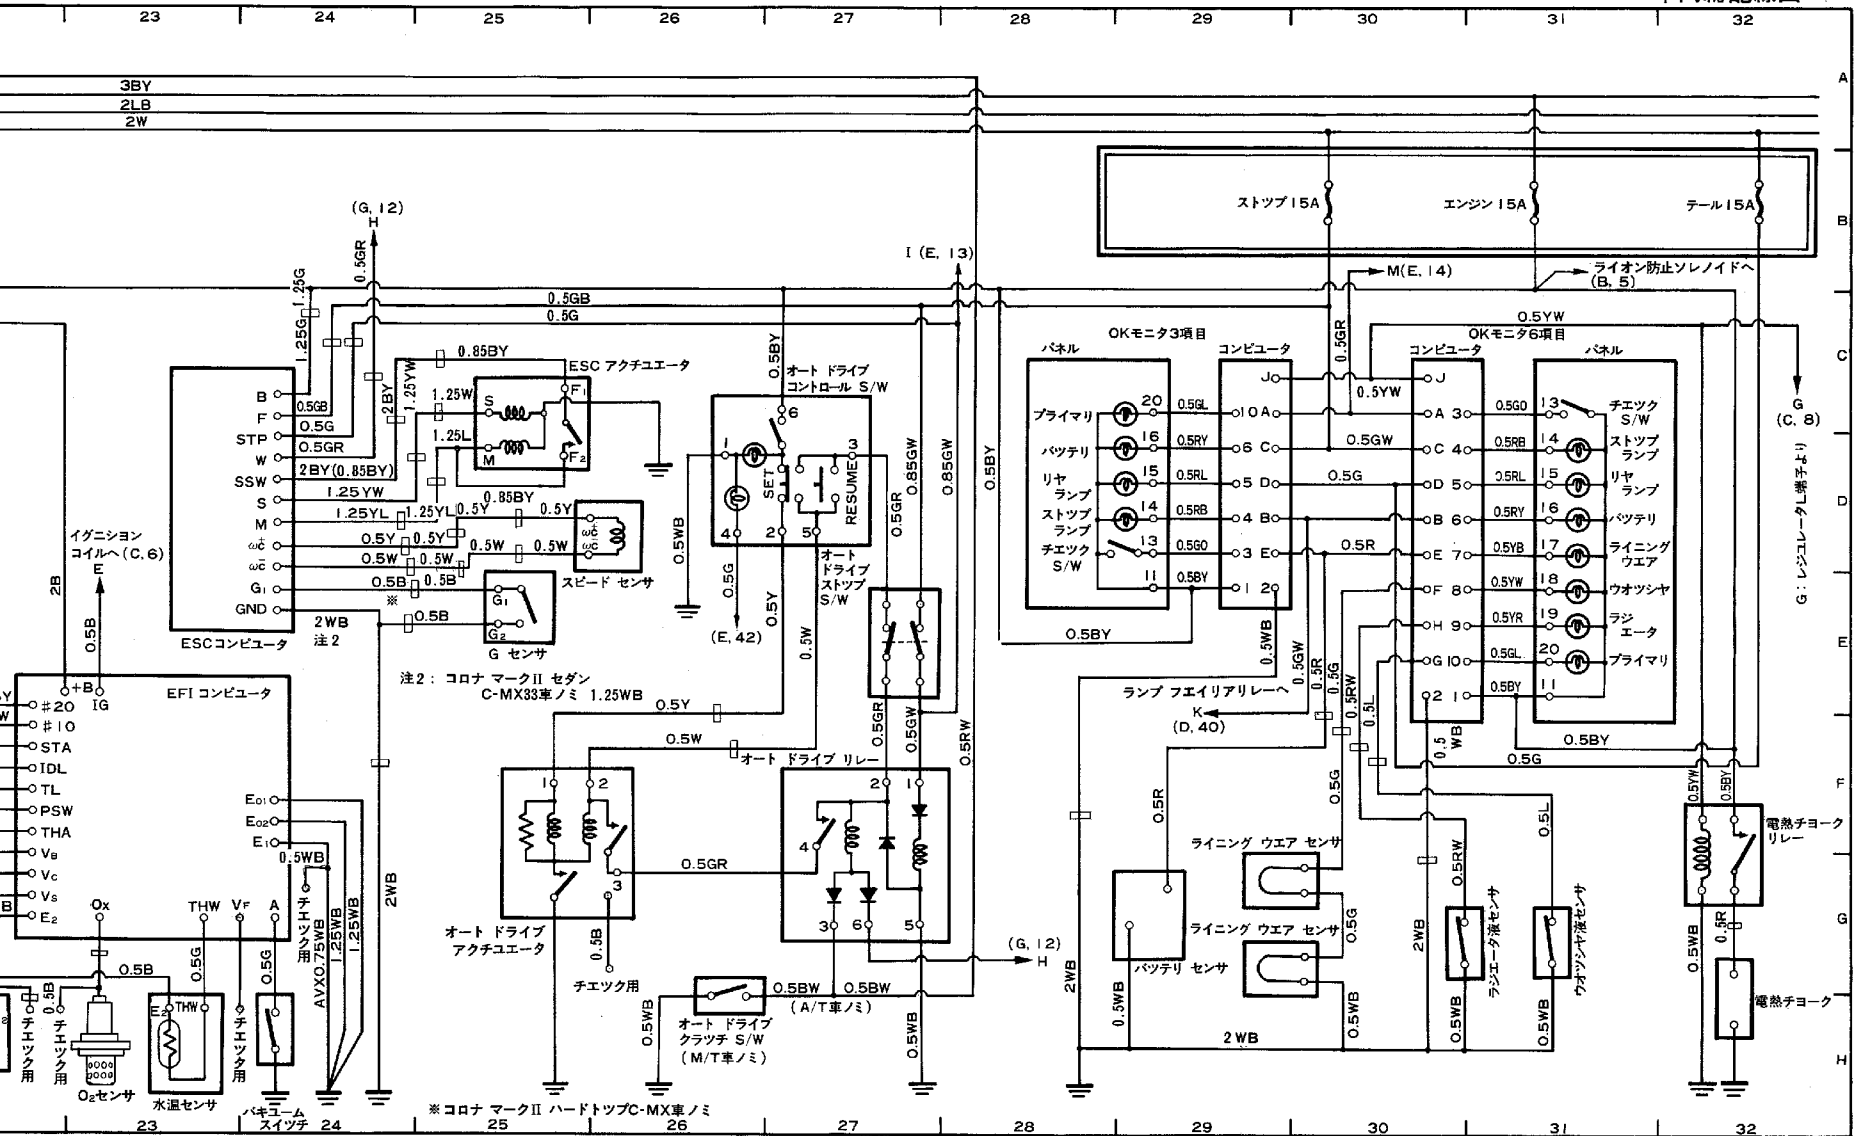

440車)は0.5WB
 440, W50車)は0.5RL
 440車)は0.5B
 440, W50車, ESC用)は0.5RL

注3 : ハードトップ, ワゴン, バンは0.5RL
 注4 : MX車(W40, W50車, ESC用)ノミ
 注5 : コロナマークII GSL, LG, LGツーリング, グランデ
 チェイサー GS, SXL(MX40車), SGS, SGツーリングノミ

注2: コロナマークIIセダン
C-MX33車ノミ 1.25WB

※コロナマークIIハードトップC-MX車ノミ

注1: コロナ マークII セダン-グラデは0.5B
ハードトップ-パワーウィンド付きは0.5W

注2: コロナ マークII セダン-グラデは0.5BY
ハードトップ-パワーウィンド付きは0.5B