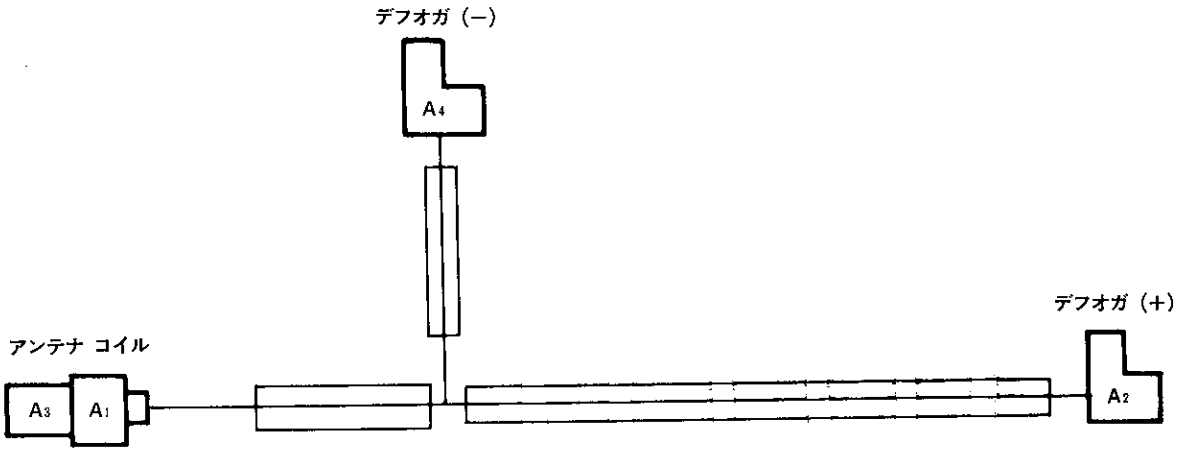

図13-1 ワイヤ サブ ASSY, ボデー グランド  
(セダン, ハードトップ 除く STD, グランデ)

マーク	記号	線径	線色	接	続
	A	A	2	B	リヤ ウインド デフォガ ( - ) ボデー アース

図13-2 ワイヤ, リヤ ウインド デフォガ  
 ( コロナ マークII セダン-DX~L )  
 ( チエイサー セダン-DX~SGS )

① ..... 図3-1 シヤシ ワイヤ ⑩ コネクタに接続

マ ク	記 号	線 径	線 色	接	続
	A	A	2	B	デフォガ リレー (L) ① デフォガ

図13-3 ワイヤ, リヤ ウインド デフオガ  
(コロナ マークII セダン—グランデ)

マーク	記号	線径	線色	接	続
	A1 A2	2	B	アンテナ コイル	デフオガ (-)
	B1 B2	2	BW	アンテナ コイル	デフオガ (+)

図13-4 ワイヤ, リヤ ウインド デフオガ  
(コロナ マークII ハードトップ—グランデ)