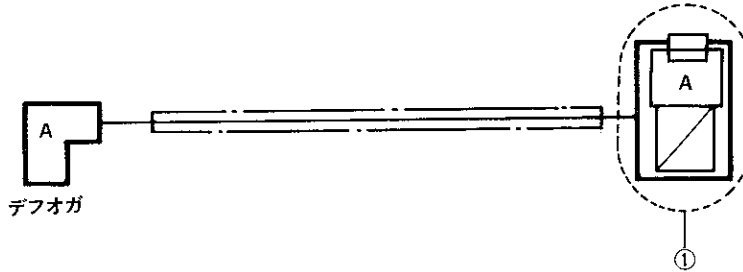

図13-1 ワイヤ サブ ASSY, ボデー グランド  
(セダン, ハードトップ 除く STD, グランデ)

マーク	記号	線径	線色	接	続
	A	A	2	B	リヤ ウインド デフォガ ( - ) ボデー アース

図13-2 ワイヤ, リヤ ウインド デフォガ  
 ( コロナ マークII セダン-DX~L )  
 ( チエイサー セダン-DX~SGS )

① ..... 図3-1 シヤシ ワイヤ ⑩ コネクタに接続

マ ク	記 号	線 径	線 色	接	続
	A	A	2	B	デフォガ リレー (L) ① デフォガ

図13-3 ワイヤ, リヤ ウインド デフオガ  
(コロナ マークII セダン—グランデ)

マーク	記号	線径	線色	接	続
	A1 A2	2	B	アンテナ コイル	デフオガ (-)
	B1 B2	2	BW	アンテナ コイル	デフオガ (+)

図13-4 ワイヤ, リヤ ウインド デフオガ  
(コロナ マークII ハードトップ—グランデ)