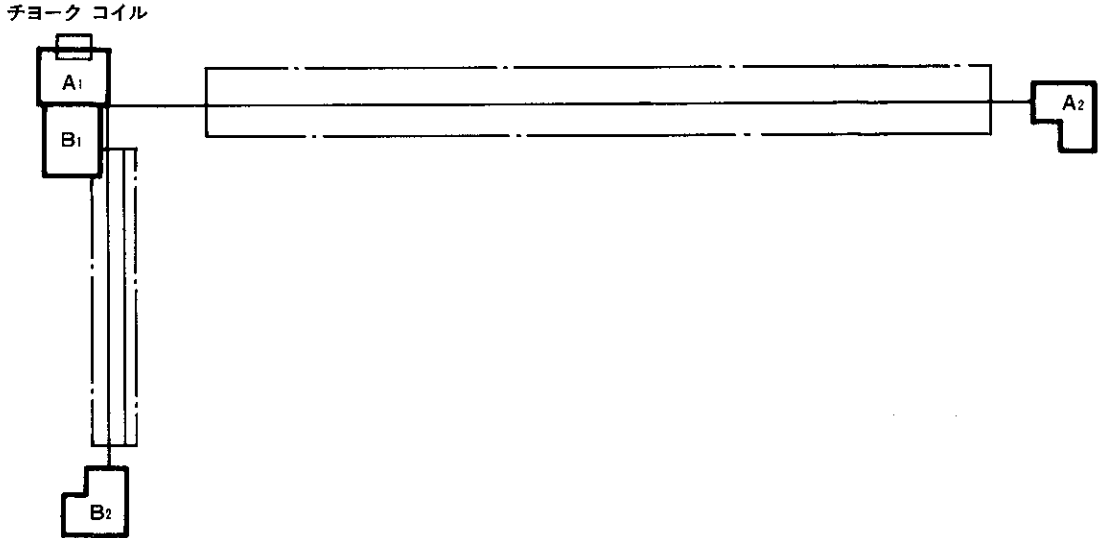

図13-1 ワイヤ サブ ASSY, ボデー グランド  
(セダン, ハードトップ 除く STD, グランデ)

マーク	記号	線径	線色	接	続
	A	A	2	B	リヤ ウインド デフォガ ( - ) ボデー アース

図13-2 ワイヤ, リヤ ウインド デフォガ  
 ( コロナ マークII セダン-DX~L )  
 ( チエイサー セダン-DX~SGS )

① ..... 図3-1 シヤシ ワイヤ ⑩ コネクタに接続

マ ク	記 号	線 径	線 色	接	続
	A	A	2	B	デフォガ リレー (L) ① デフォガ

図13-3 ワイヤ, リヤ ウインド デフオガ  
(コロナ マークII セダン—グランデ)

マーク	記号	線径	線色	接	続
	A1 A2	2	B	アンテナ コイル	デフオガ (-)
	B1 B2	2	BW	アンテナ コイル	デフオガ (+)

図13-4 ワイヤ, リヤ ウインド デフオガ  
(コロナ マークII ハードトップ—グランデ)