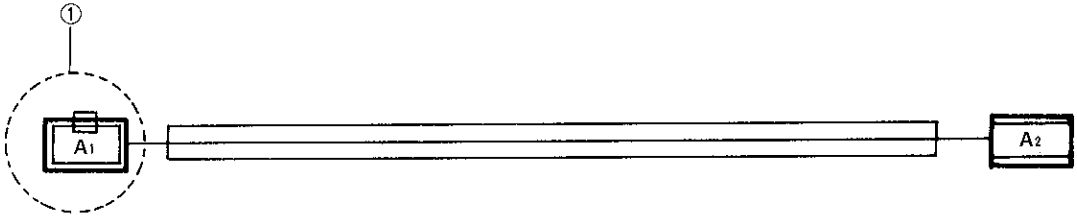

図10-1 ワイヤ, サーマ センサ (C-RX, H-RX車)

①…………… 図1-1 カウル ツウ ヘツド ランプ ワイヤ ⑧ コネクタに接続

マ ク	記 号		線径	線色	接	続
	A <sub>1</sub>	A <sub>2</sub>	0.5	Y G	ウオータ テンバラチヤ ゲージ	① ウオータ テンバラチヤ センダ