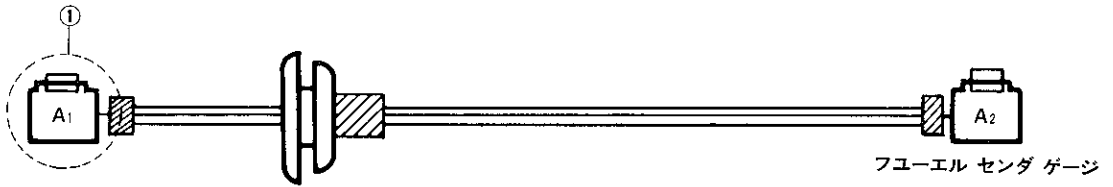

図4-1 ワイヤ, フューエル ゲージ (バン)

① 図3-4 シヤシ ワイヤ ⑥ コネクタに接続

マーク	記号	線径	線色	接	続
	A1 A2	0.5	Y R	フューエル ゲージ	① フューエル センダ ゲージ

図4-2 ワイヤ, フューエル ゲージ (ワゴン)

①…………… 図3-4 シヤシ ワイヤ ⑦ コネクタに接続

マーク	記号	線径	線色	接	続
	A ₁ A ₂	0.5	Y R	フューエル ゲージ	① フューエル センダ ゲージ
	B ₁ B ₂	0.5	Y L	フューエル ウォーニング ランプ	① フューエル ウォーニング スイッチ