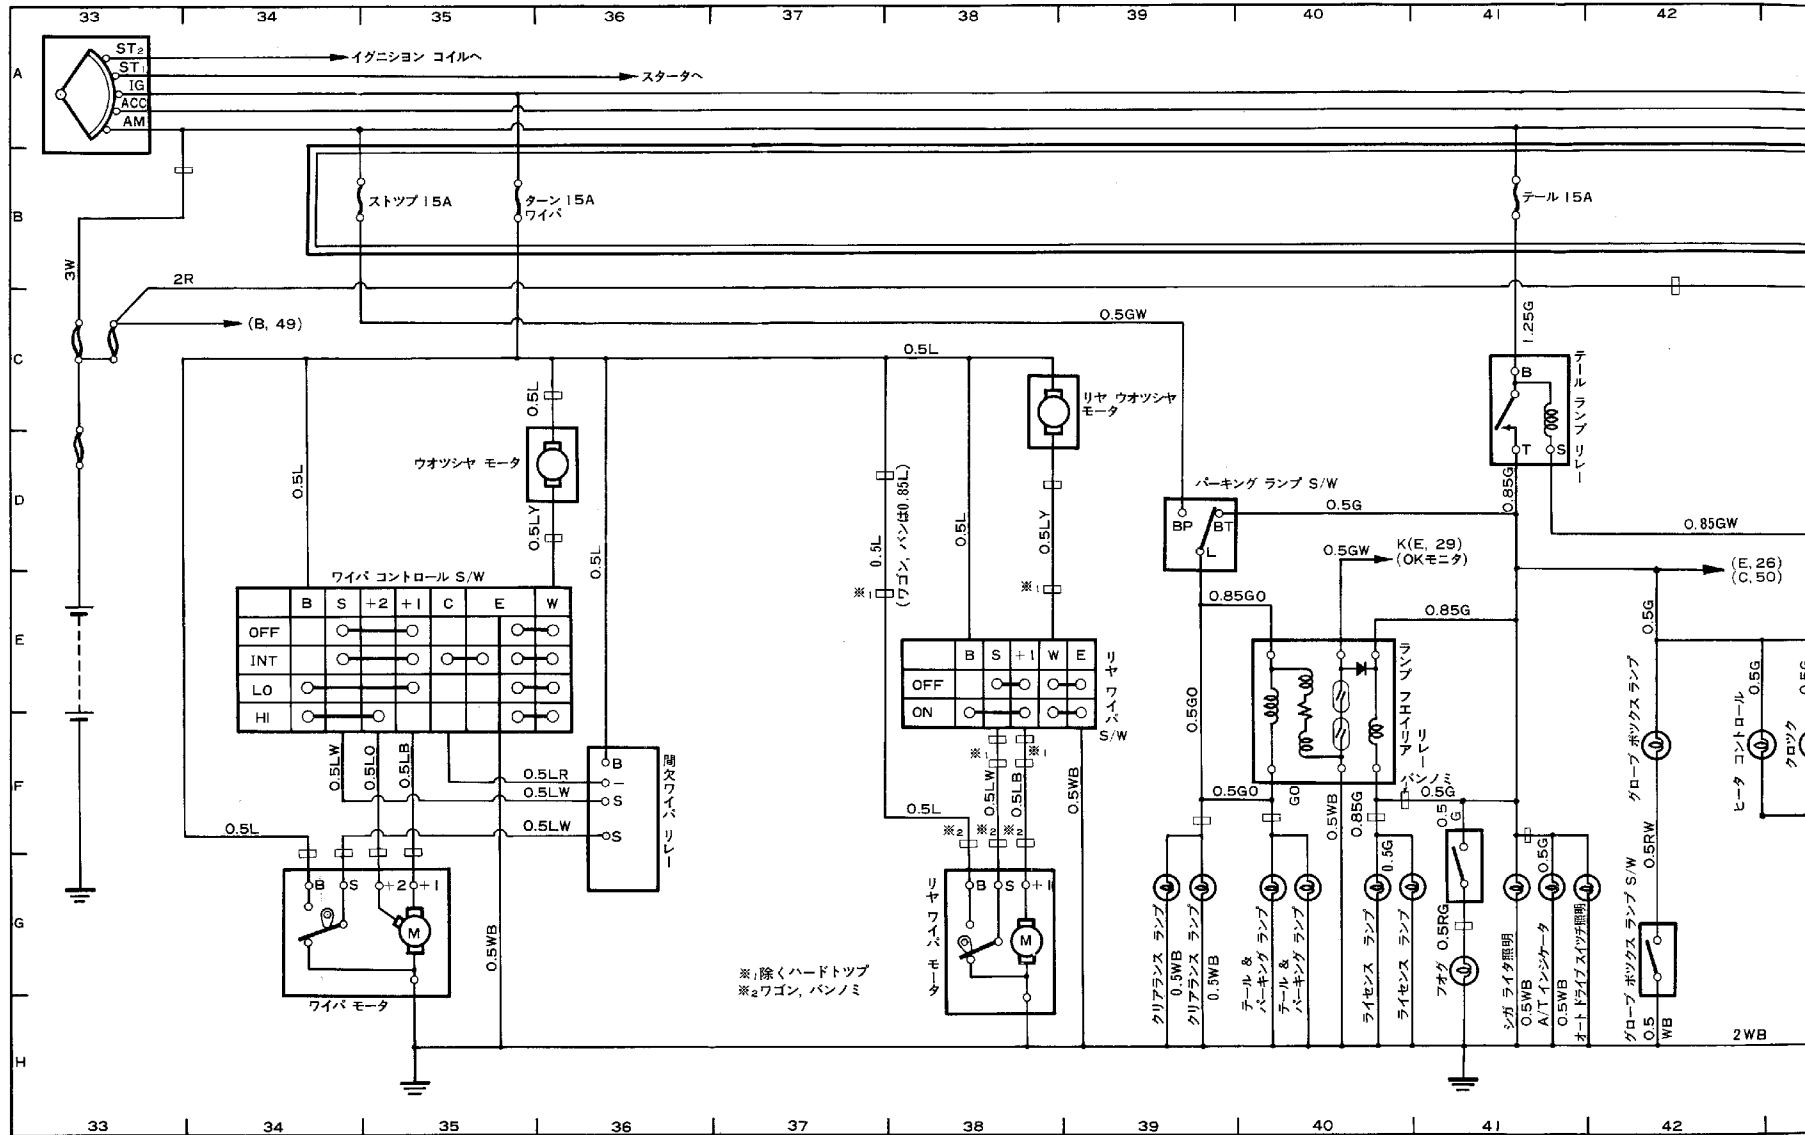

W40車)は0.5WB
 W40, W50車)は0.5RL
 W40車)は0.5B
 W40, W50車, ESC用)は0.5RL

注3 : ハードトップ, ワゴン, バンは0.5RL
 注4 : MX車(W40, W50車, ESC用)ノミ
 注5 : コロナマークII GSL, LG, LGツーリング, グランド
 チェイサーGS, SXL(MX40車), SGS, SGツーリングノミ

※₁ 除くハードトップ
 ※₂ ワゴン, バンノミ