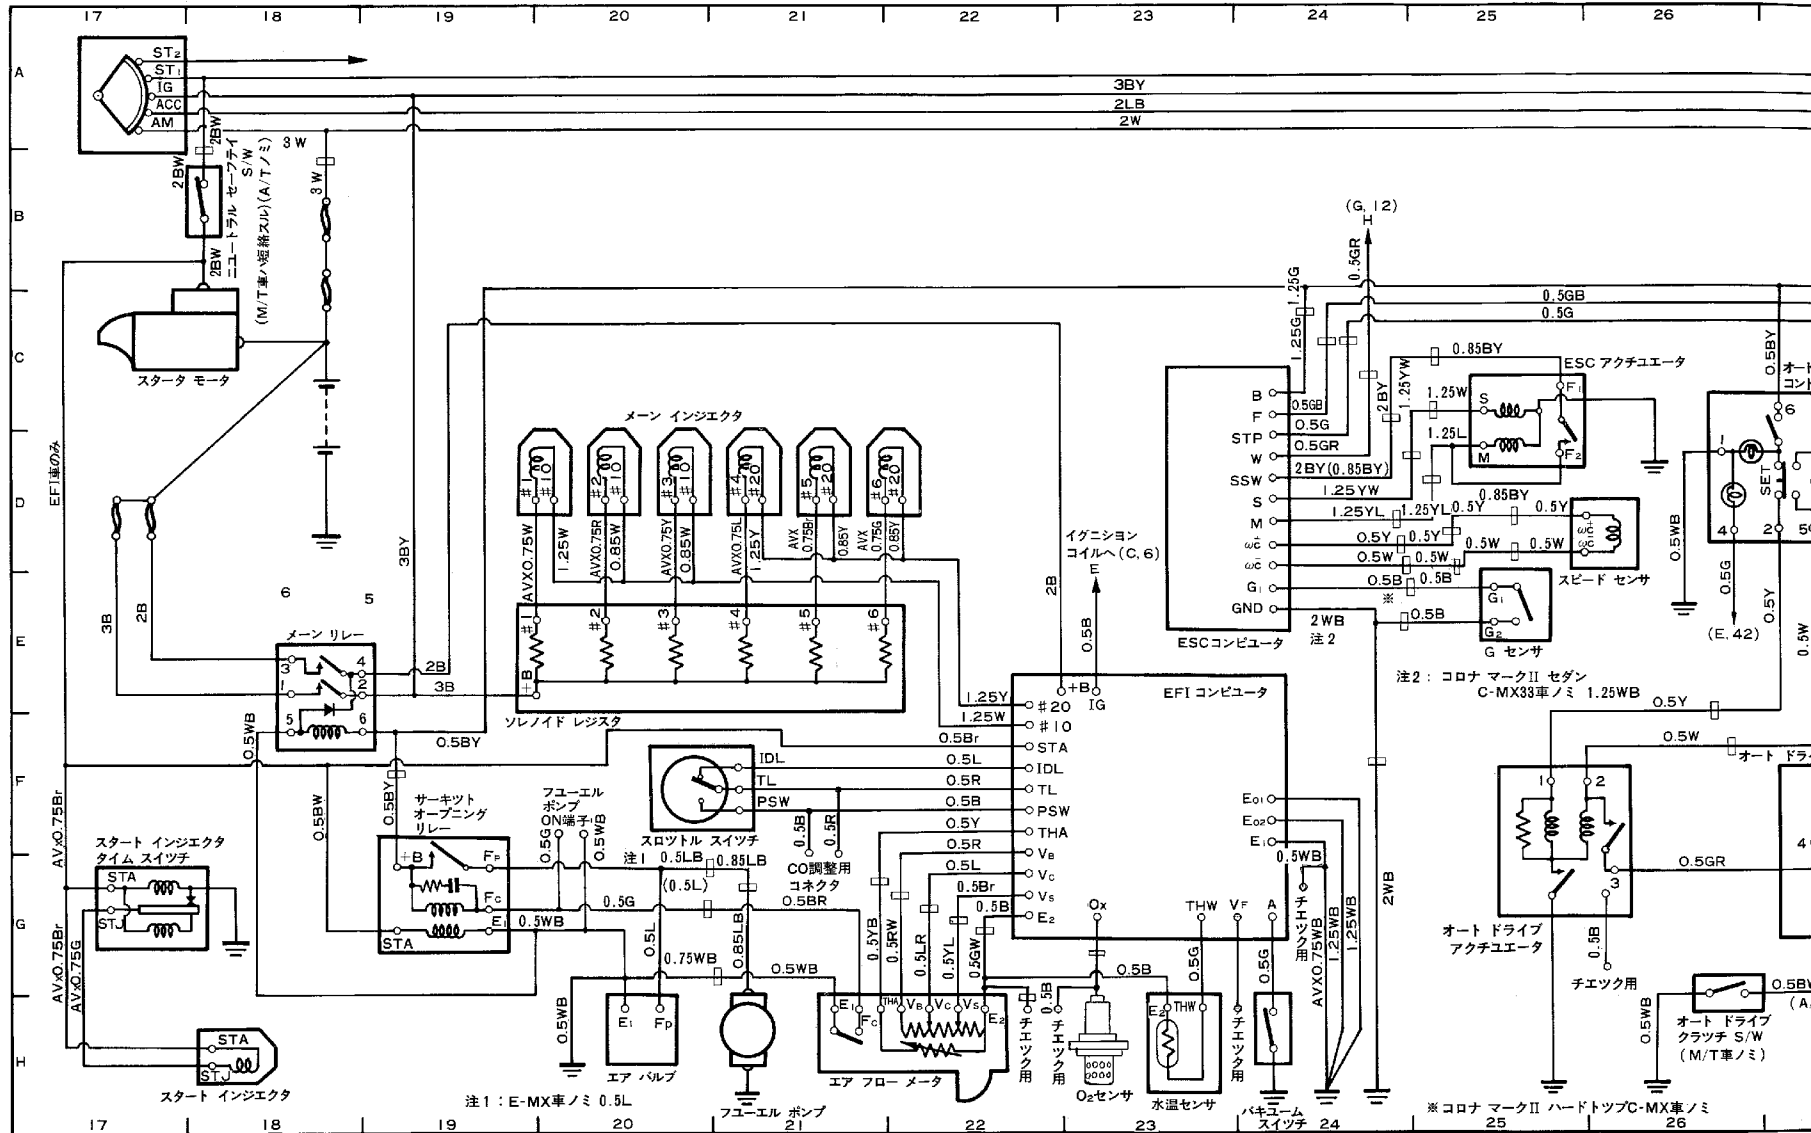

W40車)は0.5WB
 W40, W50車)は0.5RL
 W40車)は0.5B
 W40, W50車, ESC用)は0.5RL

注3 : ハードトップ, ワゴン, バンは0.5RL
 注4 : MX車(W40, W50車, ESC用)ノミ
 注5 : コロナマークII GSL, LG, LGツーリング, グランド
 チェイサーGS, SXL(MX40車), SGS, SGツーリングノミ

※₁ 除くハードトップ
 ※₂ ワゴン, バンノミ