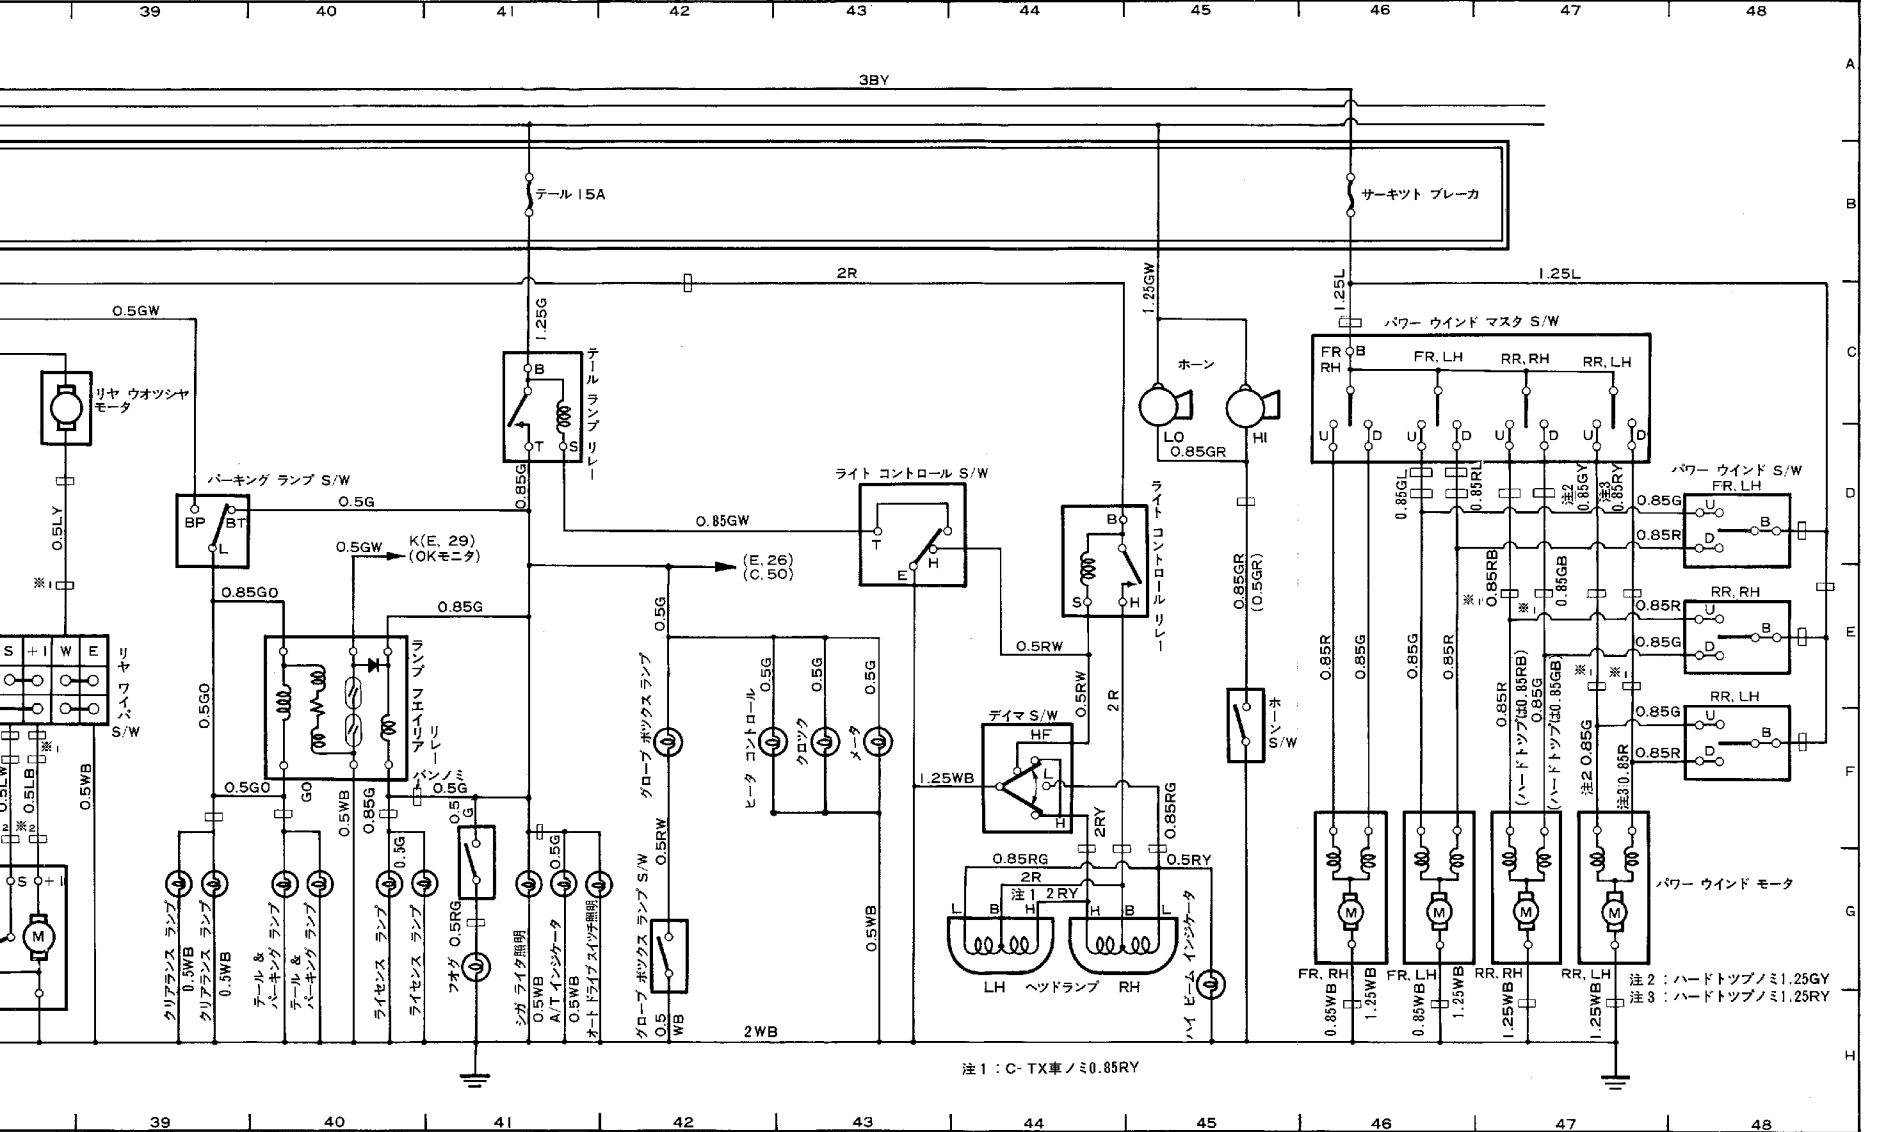

W40車)は0.5WB
 W40, W50車)は0.5RL
 W40車)は0.5B
 W40, W50車, ESC用)は0.5RL

注3 : ハードトップ, ワゴン, バンは0.5RL
 注4 : MX車(W40, W50車, ESC用)ノミ
 注5 : コロナマークII GSL, LG, LGツーリング, グランド
 チェイサーGS, SXL(MX40車), SGS, SGツーリングノミ

※₁ 除くハードトップ
 ※₂ ワゴン, バンノミ