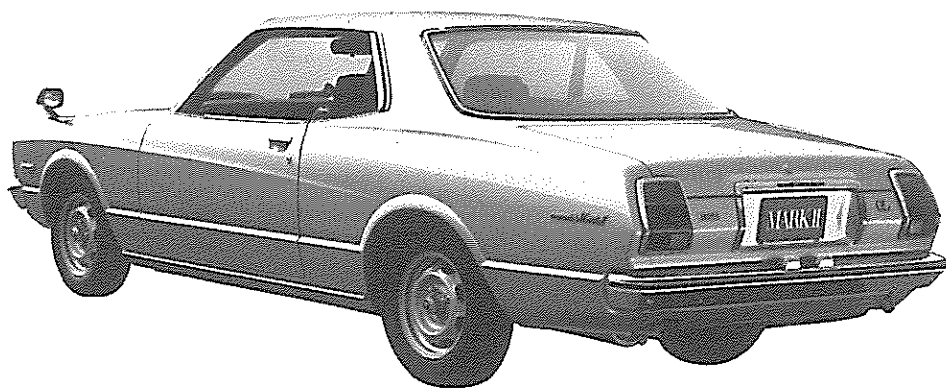

車 両 外 観

トヨペット コロナ マークII ハードトップ 1800

F 0259