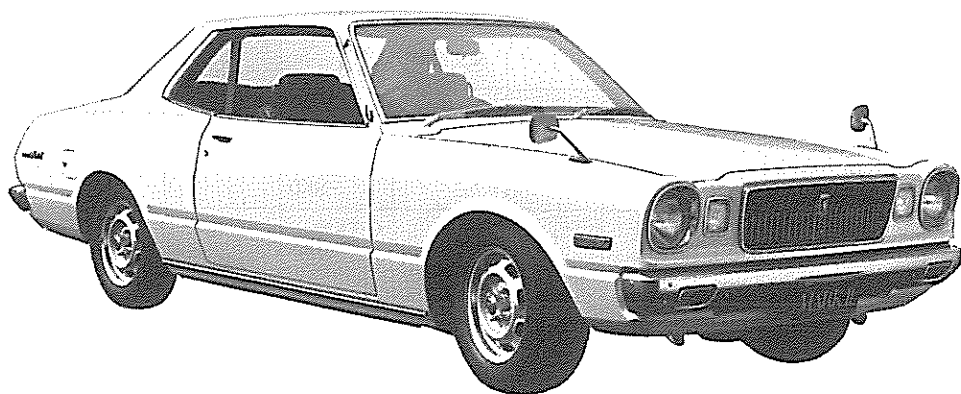

車 両 外 観

トヨペット コロナ マークII ハードトップ 1800

F 0259