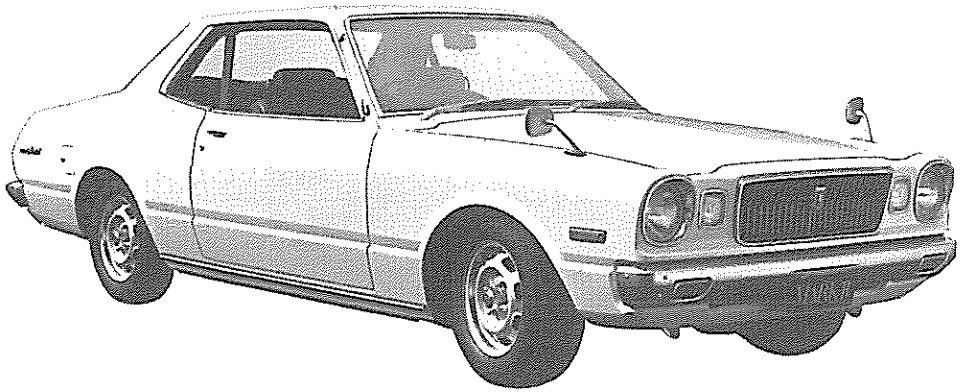

車 両 外 観

トヨペット コロナ マークII ハードトップ 1800

F 0259