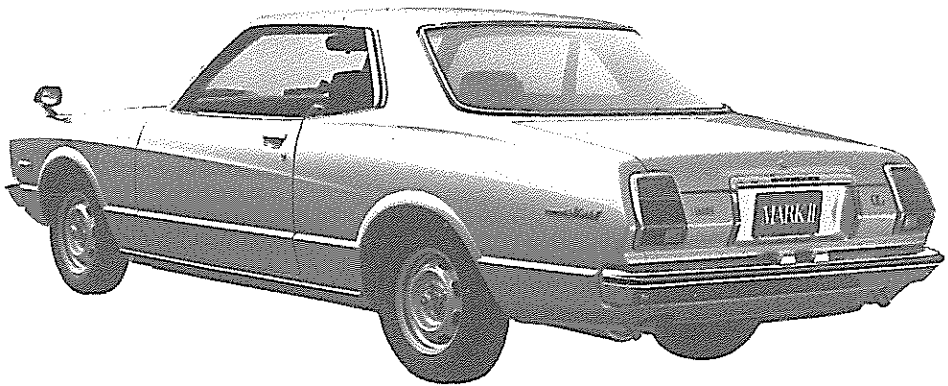

車 両 外 観

トヨペット コロナ マークII ハードトップ 1800

F 0259