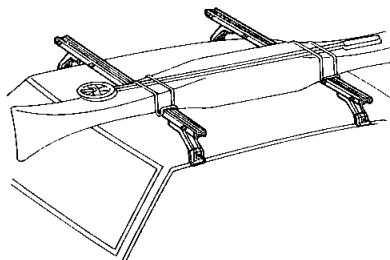

●スキー・ラック

スキーのお伴に、長尺物の運搬に