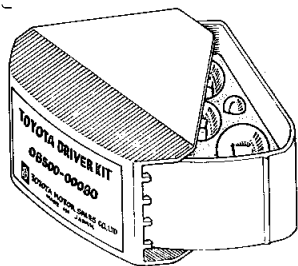

トヨタ純正アクセサリ製品

安全で、より快適な運転をお楽しみいただくため、いろいろなアクセサリを販売店に用意してあります。ご注文ください。

●ドライバー・キット

緊急事態に備えて

●信号灯

夜間の事故、緊急事故に備えて

●道路地図

ドライブのガイドに