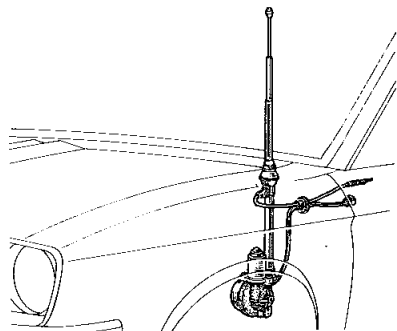

霧や雨降り時の安全運転に

●フェンダー・ランプ

狭い道、夜間ドライブに

●モーター・アンテナ

車内からアンテナの操作を

●ワイパー・コントローラ

霧雨、雨上りの運転に

●ルーフ・ラック

露天駐車に

●サイド・バイザー

日よけに、雨よけに

●カーペット

車内を美しく豪華に

●リモート・コントロール・ミラー

車内からミラーの調整ができる

●愛車キット