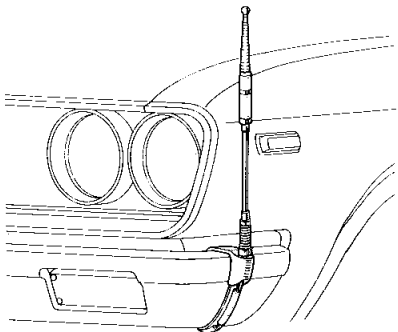

●エマーローブ

緊急事故に備えて

電気を使用するアクセサリの配線の注意

- ★既設の配線(ワイヤ・ハーネス)に容量以上の負担がかかっていないこと。
- ★ヒューズを通っていること。
- ★接続は確実であること。
- ★接続部分は必ずハンダ付けをし、絶縁テープで十分おわれていること。
- ★配線が車体と触れあわないように、固定すること。

●エア・コンディショナ

さわやかな空気を車内に

●カー・ステレオ

素晴らしいステレオサウンドを車内に

霧や雨降り時の安全運転に

●フェンダー・ランプ

狭い道、夜間ドライブに

●モーター・アンテナ

車内からアンテナの操作を

●ワイパー・コントローラ

霧雨、雨上りの運転に

●ルーフ・ラック