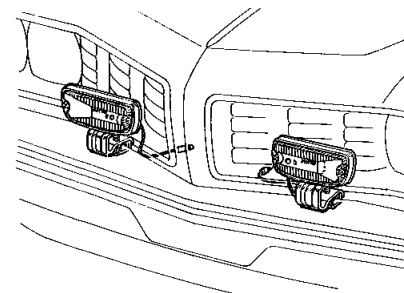

●エマーローブ

緊急事故に備えて

電気を使用するアクセサリの配線の注意

- ★既設の配線(ワイヤ・ハーネス)に容量以上の負担がかかっていないこと。
- ★ヒューズを通っていること。
- ★接続は確実であること。
- ★接続部分は必ずハンダ付けをし、絶縁テープで十分おわれていること。
- ★配線が車体と触れあわないように、固定すること。

●エア・コンディショナ

さわやかな空気を車内に

●カー・ステレオ

素晴らしいステレオサウンドを車内に

あなたの車をより
快適なものに

●ウインドウ・ウォッシャー・フルード

カーの目薬、視界もスッキリ

●タイヤ・チェーン

雪道の安全運転に

●ブースター・ケーブル

緊急事故に備えて

●フォグ・ランプ

霧や雨降り時の安全運転に

●フェンダー・ランプ

狭い道、夜間ドライブに

●モーター・アンテナ

車内からアンテナの操作を

●ワイパー・コントローラ

霧雨、雨上りの運転に

●ルーフ・ラック