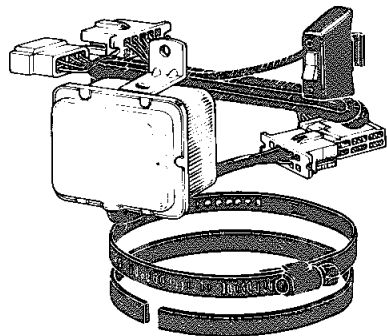

霧や雨降り時の安全運転に

●フェンダー・ランプ

狭い道、夜間ドライブに

●モーター・アンテナ

車内からアンテナの操作を

●ワイパー・コントローラ

霧雨、雨上りの運転に

●ルーフ・ラック