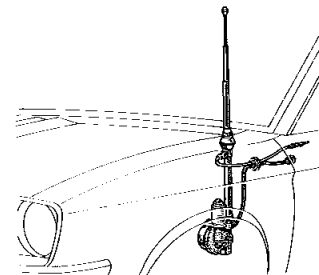

●エマーロープ

緊急事故にそなえて

電気を使用するアクセサリの配線の注意
 ★既設の配線(ワイヤ・ハーネス)に容量以上の負担がかかっていないこと。
 ★ヒューズを通っていること。
 ★接続は確実であること。
 ★接続部分は必ずハンダ付けをし、絶縁テープで十分おわれていること。
 ★配線が車体と触れあわないように、固定すること。

●エア・コンディショナ

さわやかな空気を車内に

●カー・ステレオ

素晴らしいステレオサウンドを車内に

●モーター・アンテナ

車内からアンテナの操作を

●ワイパー・コントローラ

霧雨、雨上りの運転に

あなたの車をより
快適なものに

●ウインドウ・ウォッシャー・フルード

カーの目薬、視界もスッキリ

●タイヤ・チェーン