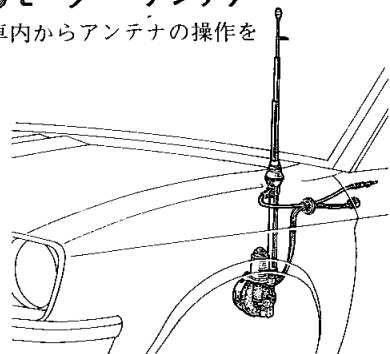

●ブースター・ケーブル

緊急事故にそなえて

●フェンダー・ランプ

狭い道、夜間ドライブに

●モーター・アンテナ

車内からアンテナの操作を

●ワイパー・コントローラ

霧雨、雨上りの運転に