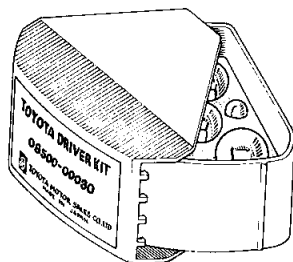

トヨタ純正アクセサリ製品

安全でより快適な運転をお楽しみいただくため、いろいろなアクセサリを販売店に用意してあります。

ご注文ください。

●ドライバー・キット

緊急事態に
そなえて

●信号灯

夜間の事故、緊急事故にそなえて

●道路地図

ドライブのガイドに

●エマー・ロープ

緊急事故にそなえて

電気を使用するアクセサリの配線の注意

- ★既設の配線(ワイヤ・ハーネス)に容量以上の負担がかかっていないこと。
- ★ヒューズを通っていること。
- ★接続は確実であること。
- ★接続部分は必ずハンダ付けをし、絶縁テープで十分おわれていること。
- ★配線が車体と触れあわないように、固定すること。

●エア・コンディショナ

さわやかな空気を
車内に

●カー・ステレオ