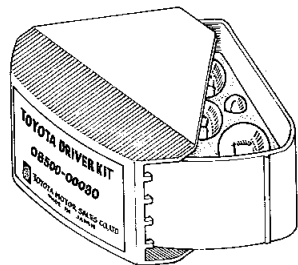

トヨタ純正アクセサリ製品

安全でより快適な運転をお楽しみいただくため、いろいろなアクセサリを販売店に用意してあります。ご注文ください。

●ドライバー・キット

緊急事態にそなえて

●信号灯

夜間の事故、緊急事故にそなえて

●道路地図

ドライブのガイドに