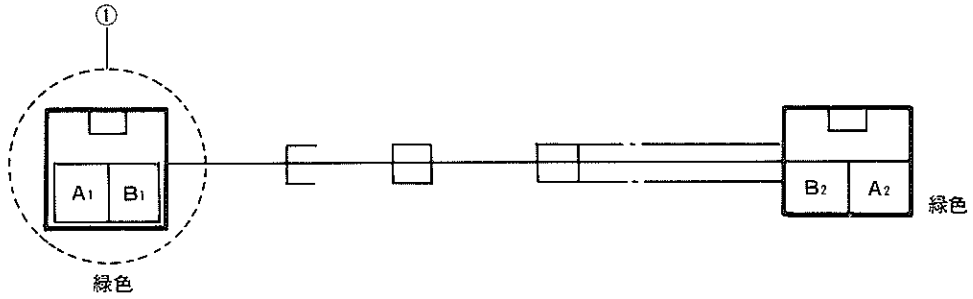

図14-1 ワイヤ, センサ (C-RX車)

① 図3-1 シヤシ ワイヤ ① コネクタに接続

マーク	記号	線径	線色	接	続
	A1 A2	0.5	WB	エミッション コントロール コンピュータ (3) ①	ガス温度センサ (-)
	B1 B2	0.5	GB	エミッション コントロール コンピュータ (1) ①	ガス温度センサ (+)