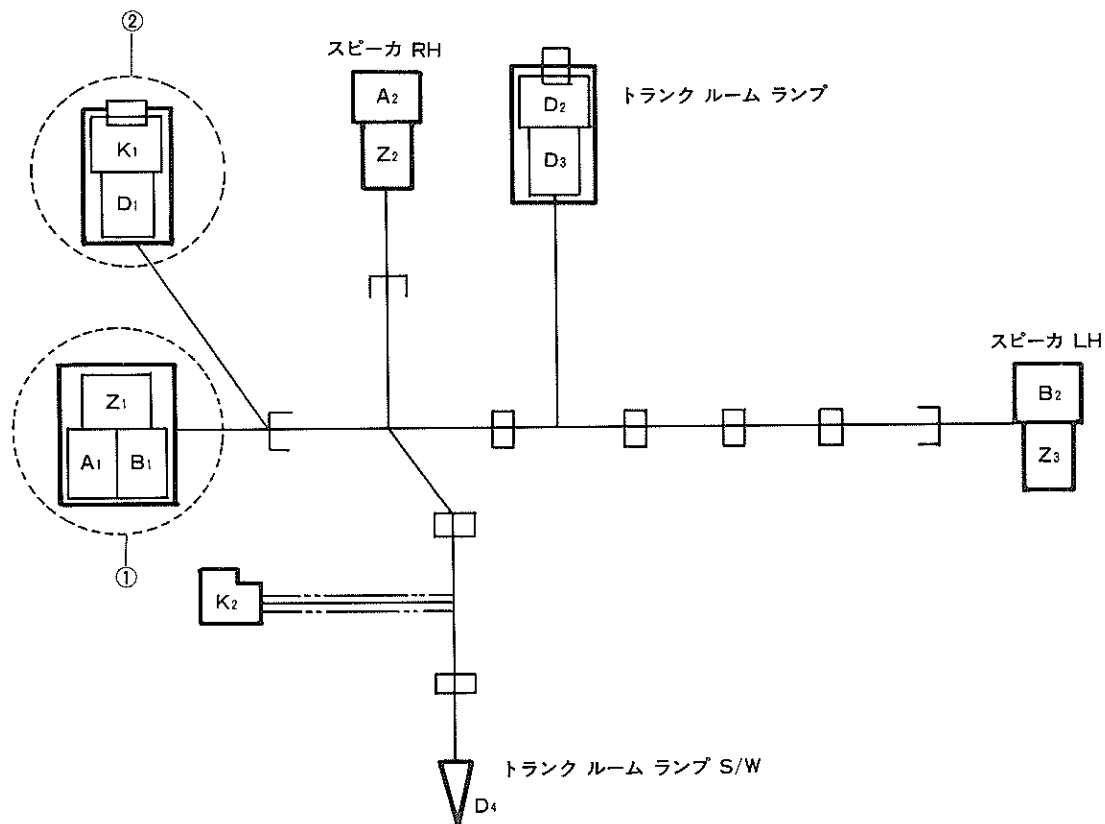

図6-1 ワイヤ, ツウ ラジオ インストレーション
(セダン-DX, GL, GSL, L)

① 図3-1 シャシ ワイヤ ⑨ コネクタに接続

マーク	記号	線径	線色	接	続
	A ₁ A ₂	0.5	R	ステレオ (スピーカ RH)	① リヤ スピーカ RH
	B ₁ B ₂	0.5	W	ステレオ (スピーカ LH)	① リヤ スピーカ LH
	Z ₁ Z ₂	0.5	B	ステレオ (スピーカ アース)	① リヤ スピーカ (アース)
	Z ₃	0.5	B	Z ₁ ~Z ₂ に接続	リヤ スピーカ (アース)

図6-2 ワイヤ, ツウ ラジオ インストレーション
(セダン-LG, LG ツーリング)

① 図3-1 シヤシ ワイヤ ⑨ コネクタに接続
② 図3-1 シヤシ ワイヤ ⑩ コネクタに接続

マーク	記号	線径	線色	接	続	
	A ₁	A ₂	0.5	R	ステレオ スピーカ RH	① リヤ スピーカ RH
	B ₁	B ₂	0.5	W	ステレオ スピーカ LH	① リヤ スピーカ LH
	Z ₁	Z ₂	0.5	B	ステレオ スピーカ アース	① リヤ スピーカ アース
		Z ₃	0.5	B	Z ₁ ~Z ₂ に接続	リヤ スピーカ アース
	D ₁	D ₂	0.5	RG	ヒューズ ブロック (ライタ)	② トランク ルーム ランプ
	D ₃	D ₄	0.5	RW	トランク ルーム ランプ	トランク ルーム ランプ スイッチ
	K ₁	K ₂	2	LR	デフオガ リレー	② リヤ ウインド デフオガ