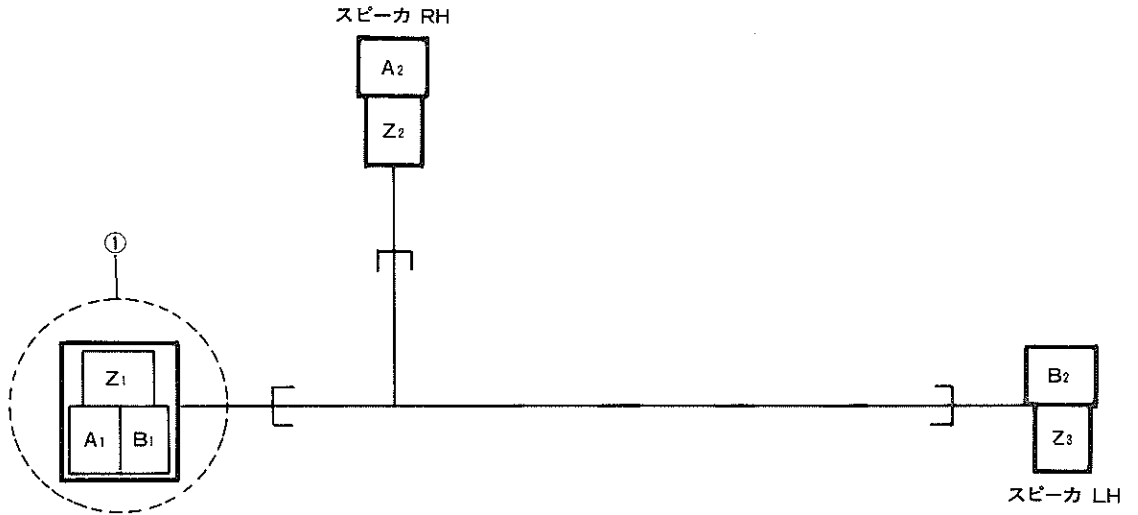

図6-1 ワイヤ, ツウ ラジオ インストレーション
(セダン-DX, GL, GSL, L)

① 図3-1 シャシ ワイヤ ⑨ コネクタに接続

マーク	記号	線径	線色	接	続
	A ₁ A ₂	0.5	R	ステレオ (スピーカ RH)	① リヤ スピーカ RH
	B ₁ B ₂	0.5	W	ステレオ (スピーカ LH)	① リヤ スピーカ LH
	Z ₁ Z ₂	0.5	B	ステレオ (スピーカ アース)	① リヤ スピーカ (アース)
	Z ₃	0.5	B	Z ₁ ~Z ₂ に接続	リヤ スピーカ (アース)

図6-2 ワイヤ, ツウ ラジオ インストレーション
(セダン-LG, LG ツーリング)

① 図3-1 シヤシ ワイヤ ⑨ コネクタに接続
② 図3-1 シヤシ ワイヤ ⑩ コネクタに接続

マーク	記号	線径	線色	接	続	
	A ₁	A ₂	0.5	R	ステレオ スピーカ RH	① リヤ スピーカ RH
	B ₁	B ₂	0.5	W	ステレオ スピーカ LH	① リヤ スピーカ LH
	Z ₁	Z ₂	0.5	B	ステレオ スピーカ アース	① リヤ スピーカ アース
		Z ₃	0.5	B	Z ₁ ~Z ₂ に接続	リヤ スピーカ アース
	D ₁	D ₂	0.5	RG	ヒューズ ブロック (ライタ)	② トランク ルーム ランプ
	D ₃	D ₄	0.5	RW	トランク ルーム ランプ	トランク ルーム ランプ スイッチ
	K ₁	K ₂	2	LR	デフオガ リレー	② リヤ ウインド デフオガ