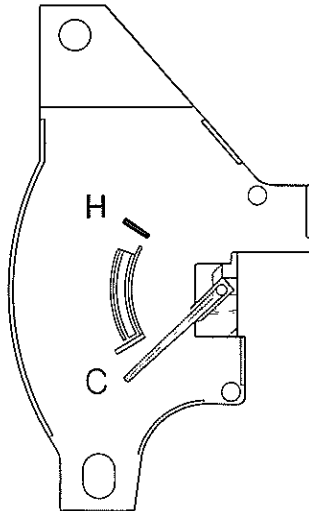

そ の 他

1. 水温計

サーモスタットの变更にともない高温域を広げイエローゾーンを廃止しました。

図3-3 水温計 旧型 T1522

図3-4 水温計 新型 T1523