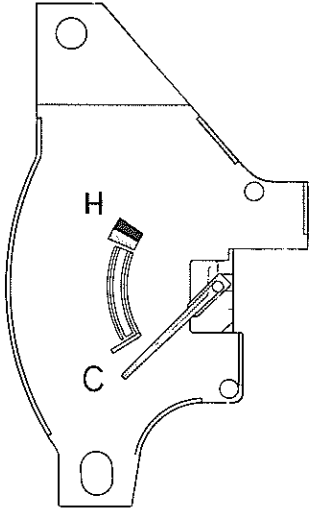

そ の 他

1. 水温計

サーモスタットの变更にともない高温域を広げイエローゾーンを廃止しました。

図3-3 水温計 旧型 T1522

図3-4 水温計 新型 T1523