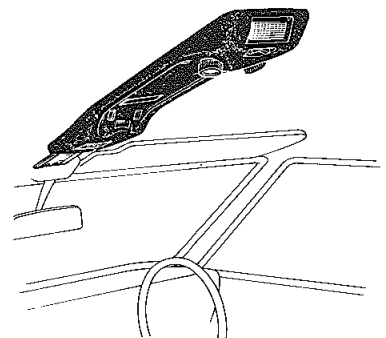

●モーター・アンテナ

車内からアンテナの操作を

●ワイパー・コントローラ

霧雨，雨上りの運転に

あなたの車をより
快適なものに

●ウインドウ・ウォッシャー・フルード

カーの目薬，視界もスッキリ

●タイヤ・チェーン

雪道の安全運転に

●ブースター・ケーブル

緊急事故にそなえて

● フォグ・ランプ

霧や雨降り時の安全運転に

● フェンダー・ランプ

狭い道、夜間ドライブに

● オーバー・ヘッド・コンソール

インテリアをよりスポーティーに

● ルーフ・ラック

レジャーに、商用に

● スキー・ラック

スキーのお伴に、長尺物の運搬に

● ライセンス・フレーム

ライセンス・プレートの保護に

● シート・カバー