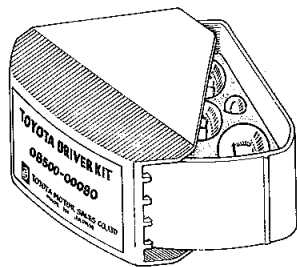

トヨタ純正アクセサリ製品

安全でより快適な運転をお楽しみいただくため、いろいろなアクセサリを販売店に用意してあります。ご注文ください。

●ドライバー・キット

緊急事態にそなえて

●信号灯

夜間の事故、緊急事故にそなえて

●道路地図

ドライブのガイドに

●エマーロープ

緊急事故にそなえて

電気を使用するアクセサリの配線の注意

★既設の配線(ワイヤ・ハーネス)に容量以上の負担がかかっていないこと。

★ヒューズを通っていること。

★接続は確実であること。

★接続部分は必ずハンダ付けをし、絶縁テープで十分おおわれていること。

★配線が車体と触れあわないように、固定すること。