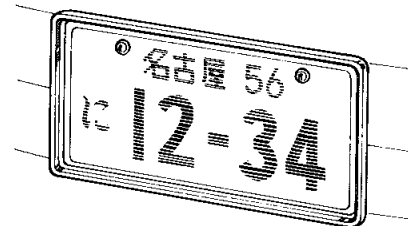

● **ライセンス・フレーム**

ライセンス・プレートの保護に