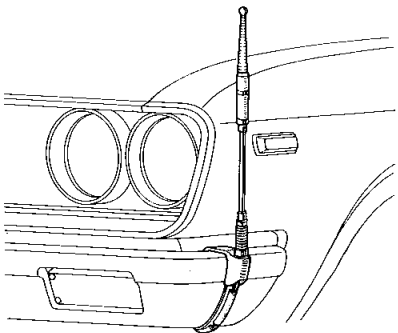

霧や雨降り時の運転に

⑤=あなたの車をより快適なものに

無断複製禁止

●フェンダー・ランプ

狭い道、夜間ドライブに

●モーター・アンテナ

車内からアンテナの操作を

●ワイパー・コントローラ