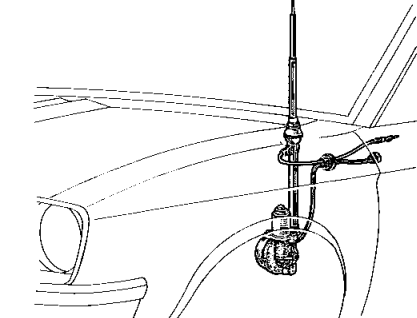

霧や雨降り時の運転に

⑤=あなたの車をより快適なものに

無断複製禁止

●フェンダー・ランプ

狭い道、夜間ドライブに

●モーター・アンテナ

車内からアンテナの操作を

●ワイパー・コントローラ