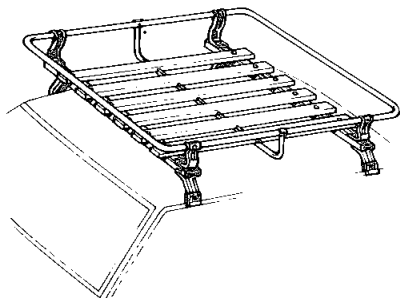

霧や雨降り時の運転に

⑤=あなたの車をより快適なものに

無断複製禁止

●フェンダー・ランプ

狭い道、夜間ドライブに

●モーター・アンテナ

車内からアンテナの操作を

●ワイパー・コントローラ

霧雨、雨上りの運転に

●ルーフ・ラック

レジャーに、商用に

●スキー・ラック

スキーの相伴に、長尺物の運搬に

●ライセンス・フレーム

ライセンス・プレートの保護に

●シート・カバー

車内の演出に

●カー・カバー

露天駐車に

●サイド・バイザー

日よけに、雨よけに

●カーペット

車内を美しく豪華に

●リモート・コントロール・ミラー