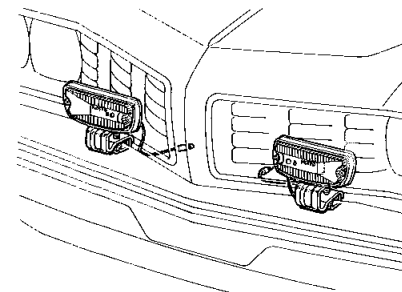

ドライブのガイドに

●エマ・ロープ

緊急事故にそなえて

電気を使用するアクセサリの配線の注意

- ★既設の配線(ワイヤ・ハーネス)に容量以上の負担がかかっていないこと。
- ★ヒューズを通っていること。
- ★接続は確実であること。
- ★接続部分は必ずハンダ付けをし，絶縁テープで十分おおわれていること。
- ★配線が車体と触れあわないように，固定すること。

●エアコン

さわやかな空気を車内に

●カー・ステレオ

霧や雨降り時の運転に

⑤=あなたの車をより快適なものに

無断複製禁止

●フェンダー・ランプ

狭い道、夜間ドライブに

●モーター・アンテナ

車内からアンテナの操作を

●ワイパー・コントローラ