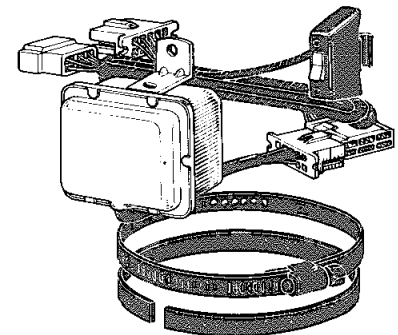

●ワイパー・コントローラ

霧雨、雨上りの運転に