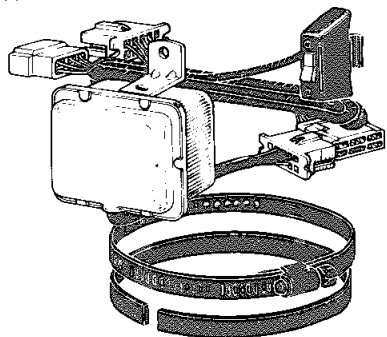

緊急事故にそなえて

●フェンダー・ランプ

狭い道、夜間ドライブに

●モーター・アンテナ

車内からアンテナの操作を

●ワイパー・コントローラ

霧雨、雨上りの運転に

●ルーフ・ラック