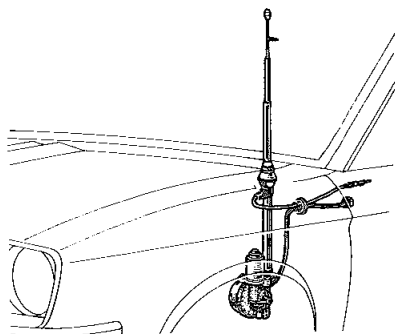

緊急事故にそなえて

●フェンダー・ランプ

狭い道、夜間ドライブに

●モーター・アンテナ

車内からアンテナの操作を

●ワイパー・コントローラ

霧雨、雨上りの運転に

●ルーフ・ラック

露天駐車に

●サイド・バイザー

日よけに、雨よけに

●カーペット

車内を美しく豪華に

●リモート・コントロール・ミラー

車内からミラーの調整ができる

●愛車キット