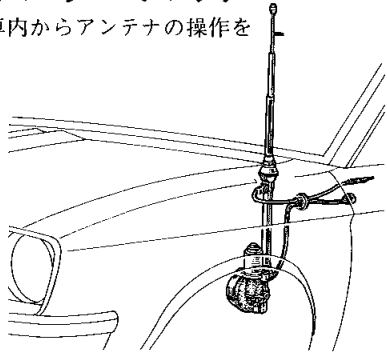

緊急事故にそなえて

あなたの車をより
快適なものに

●フェンダー・ランプ

狭い道、夜間ドライブに

●モーター・アンテナ

車内からアンテナの操作を

●ワイパー・コントローラ

霧雨、雨上りの運転に