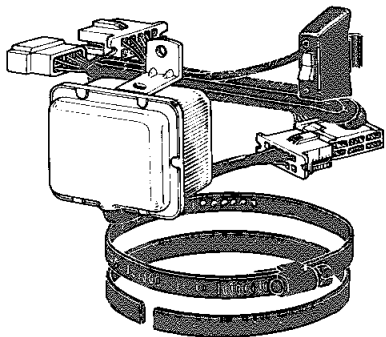

緊急事故にそなえて

あなたの車をより
快適なものに

●フェンダー・ランプ

狭い道、夜間ドライブに

●モーター・アンテナ

車内からアンテナの操作を

●ワイパー・コントローラ

霧雨、雨上りの運転に