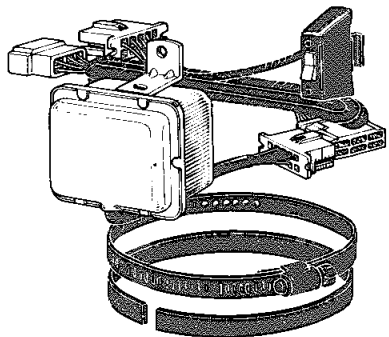

霧や雨降り時の運転に

あなたの車をより
快適なものに

●=あなたの車をより快適なものに

無断複製禁止

●フェンダー・ランプ

狭い道、夜間ドライブに

●モーター・アンテナ

車内からアンテナの操作を

●ワイパー・コントローラ

霧雨、雨上りの運転に

●ルーフ・ラック

レジャーに、商用に

●スキー・ラック

スキーのお伴に、長尺物の運搬に

●ライセンス・フレーム

ライセンス・プレートの保護に