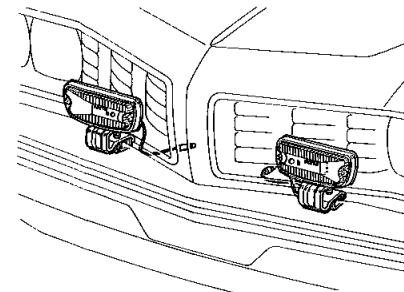

ドライブのガイドに

●エマ・ロープ

緊急事故にそなえて

電気を使用するアクセサリーの配線の注意

- ★既設の配線(ワイヤ・ハーネス)に容量以上の負担がかかっていないこと。
- ★ヒューズを通っていること。
- ★接続は確実であること。
- ★接続部分は必ずハンダ付けをし、絶縁テープで十分おおわれていること。
- ★配線が車体と触れあわないように、固定すること。

●エアコン

さわやかな空気を
車内に

●カー・ステレオ

霧や雨降り時の運転に

あなたの車をより
快適なものに

●=あなたの車をより快適なものに

無断複製禁止

●フェンダー・ランプ

狭い道、夜間ドライブに

●モーター・アンテナ

車内からアンテナの操作を