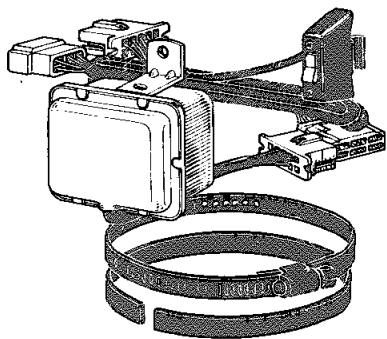

緊急事故にそなえて

あなたの車をより
快適なものに

●フェンダー・ランプ

狭い道、夜間ドライブに

●モーター・アンテナ

車内からアンテナの操作を

●ワイパー・コントローラ

霧雨、雨上りの運転に