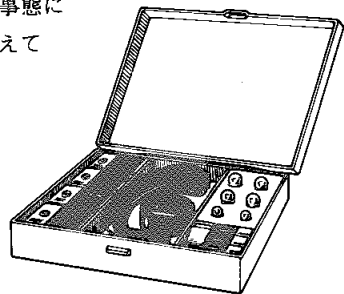

トヨタ純正アクセサリ製品

安全でより快適な運転をお楽しみいただくため、いろいろなアクセサリを販売店に用意してあります。

ご注文ください。

●ドライバー・キット

緊急事態に
そなえて

●信号灯

夜間の事故、緊急事故にそなえて

●道路地図

ドライブのガイドに

●エマー・ロープ

緊急事故にそなえて

電気を使用するアクセサリの配線の注意

- ★既設の配線(ワイヤ・ハーネス)に容量以上の負担がかかっていないこと。
- ★ヒューズを通っていること。
- ★接続は確実であること。
- ★接続部分は必ずハンダ付けをし、絶縁テープで十分おわれていること。
- ★配線が車体と触れあわないように、固定すること。

●エアコン

さわやかな空気を
車内に

●カー・ステレオ