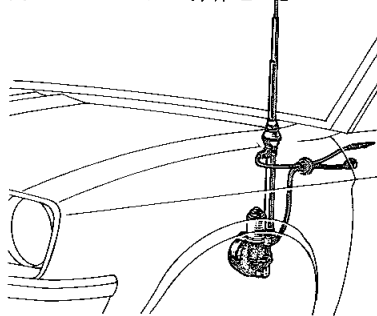

緊急事故にそなえて

あなたの車をより
快適なものに

●フェンダー・ランプ

狭い道、夜間ドライブに

●モーター・アンテナ

車内からアンテナの操作を

●ワイパー・コントローラ

霧雨、雨上りの運転に

●カー・カバー

露天駐車に

●サイド・バイザー

日よけに、雨よけに

●カーペット

車内を美しく豪華に

●リモート・コントロール・ミラー

車内からミラーの調整ができる