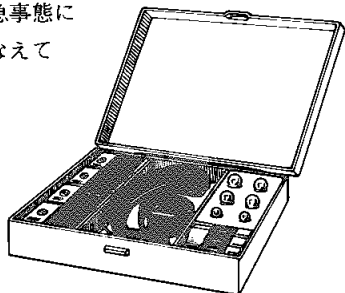

トヨタ純正アクセサリ製品

安全でより快適な運転をお楽しみいただくため、いろいろなアクセサリを販売店に用意してあります。ご注文ください。

●ドライバー・キット

緊急事態にそなえて

●信号灯

夜間の事故、緊急事故にそなえて

●道路地図

ドライブのガイドに

●エマ・ロープ

緊急事故にそなえて

電気を使用するアクセサリの配線の注意

- ★既設の配線(ワイヤ・ハーネス)に容量以上の負担がかかっていないこと。
- ★ヒューズを通っていること。
- ★接続は確実であること。
- ★接続部分は必ずハンダ付けをし、絶縁テープで十分おおわれていること。
- ★配線が車体と触れあわないように、固定すること。

●エアコン

さわやかな空気を車内に

●カー・ステレオ

素晴らしいステレオ・サウンドを車内に