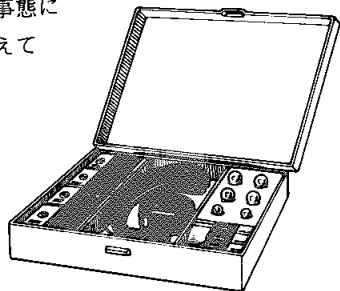

常時携行品

ここにあげる部品は、オプションとして販売店に用意してあります。ご注文ください。

●ドライバー・キット

緊急事態に
そなえて

●信号灯

夜間の事故、緊急事故にそなえて

●道路地図

ドライブのガイドに

●エマー・ロープ

緊急事故にそなえて

アクセサリ

安全でより快適な運転をお楽しみいただくため、いろいろなアクセサリを販売店に用意してあります。ご注文ください。

電気を使用するアクセサリの配線の注意

- ★既設の配線(ワイヤ・ハーネス)に容量以上の負担がかかっていないこと。
- ★ヒューズを通っていること。
- ★接続は確実であること。

あなたの車をより
快適なものに

●ウィンドウ・ウォッシャー・フリュード