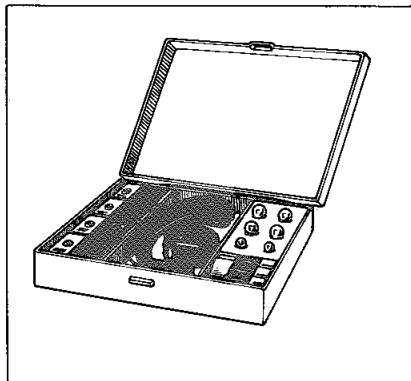

あなたの車をより快適なものに

トヨタ純正アクセサリ製品

安全でより快適な運転をお楽しみいただくため、いろいろなアクセサリを販売店に用意してあります。ご注文ください。

ドライバーキット

車の応急修理に

信号灯

夜間の事故、緊急事故にそなえて

エマロープ