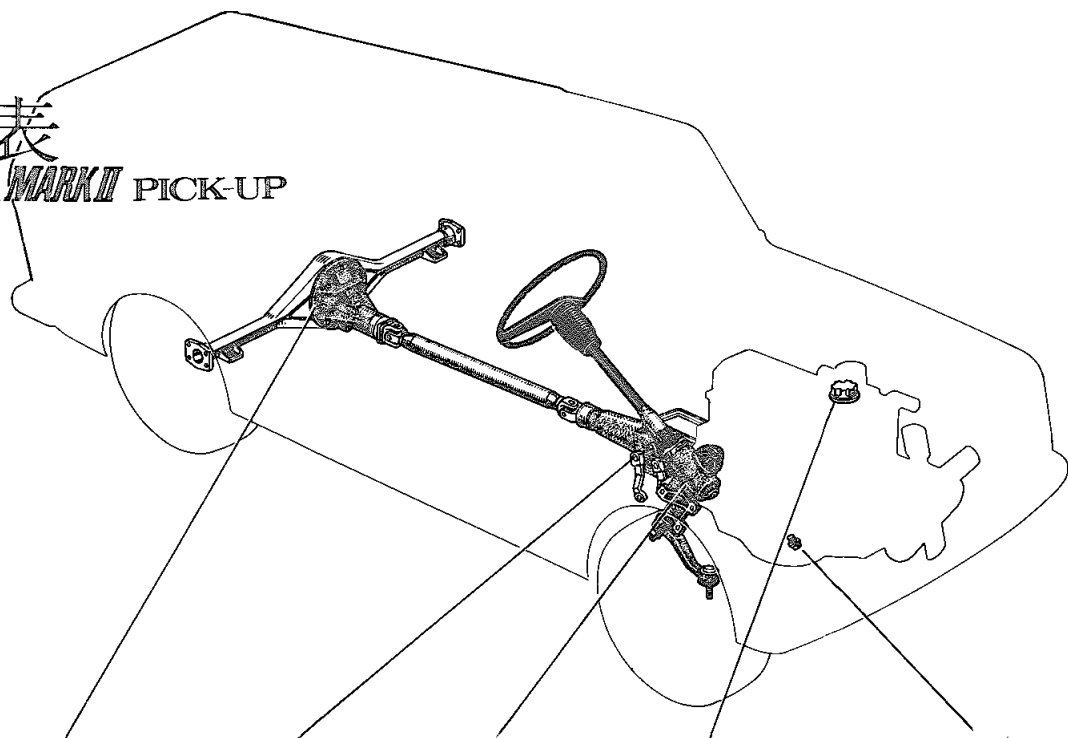

給油表

CORONA *MARK II* PICK-UP

デフアレンシャル
〈ハイポイド・ギヤ・オイル〉

トランスミッション
〈ギヤ・オイル〉

ステアリング・ギヤ
・ボックス〈ギヤ・オイル〉

エンジン 〈給油口〉 〈排出孔〉
エンジン・オイル

無断複製禁止