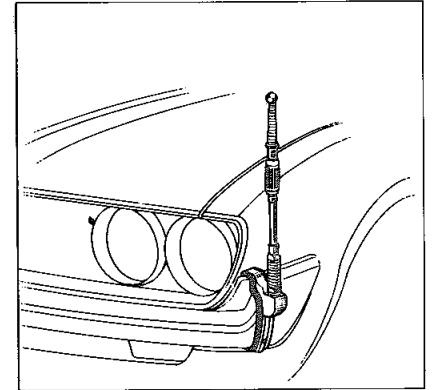

トランク・オープナ(セダンのみ)

車内からトランクの開扉を

モーター・アンテナ

車内からアンテナの操作を

ワイパ コントローラ

霧雨、雨上りの運転に

愛車キット

愛車のお手入れに