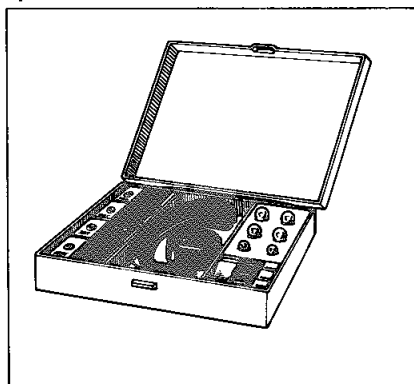

あなたの車をより快適なものに

トヨタ純正アクセサリ製品

安全でより快適な運転をお楽しみいただくため、いろいろなアクセサリを販売店に用意してあります。ご注文ください。

ドライバーキット

車の応急修理に

信号灯

夜間の事故、緊急事故にそなえて

エマロープ