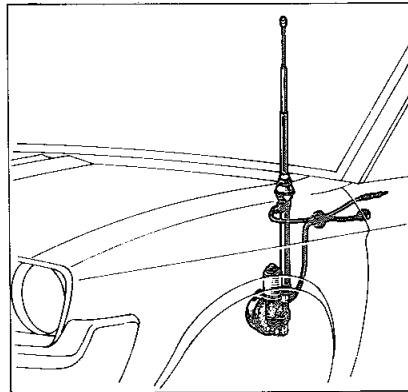

トランク・オープナ(セダンのみ)

車内からトランクの開扉を

モーター・アンテナ

車内からアンテナの操作を

ワイパ コントローラ

霧雨、雨上りの運転に

愛車キット

愛車のお手入れに