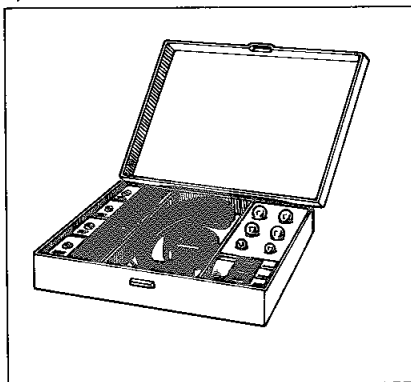

あなたの車をより快適なものに

トヨタ純正アクセサリ製品

安全でより快適な運転をお楽しみいただくため、いろいろなアクセサリを販売店に用意してあります。ご注文ください。

ドライバーキット

車の応急修理に

信号灯

夜間の事故、緊急事故にそなえて

エマロープ