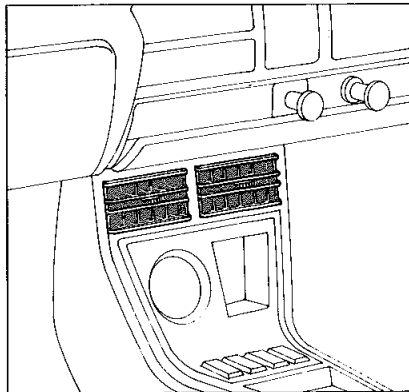

エアコン・クーラー

さわやかな空気を車内に