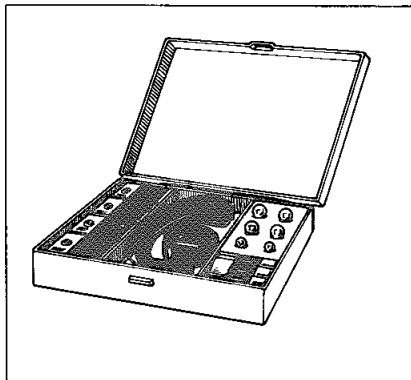

あなたの車をより快適なものに

トヨタ純正アクセサリ製品

安全でより快適な運転をお楽しみいただくため、いろいろなアクセサリを販売店に用意してあります。ご注文ください。

ドライバーキット

車の応急修理に

信号灯

夜間の事故、緊急事故にそなえて

エマロープ