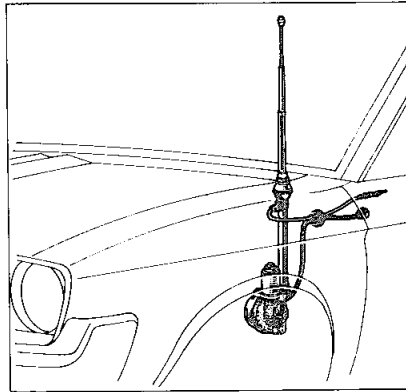

トランク・オープナ(セダンのみ)

車内からトランクの開扉を

モーター・アンテナ

車内からアンテナの操作を

ワイパ コントローラ

霧雨、雨上りの運転に

愛車キット

愛車のお手入れに