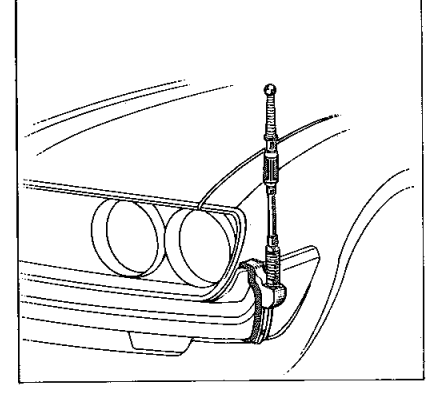

狭い道、夜間ドライブに

トランク・オープナ(セダンのみ)

車内からトランクの開扉を

モーター・アンテナ

車内からアンテナの操作を

ワイパ コントローラ

霧雨、雨上りの運転に

愛車キット