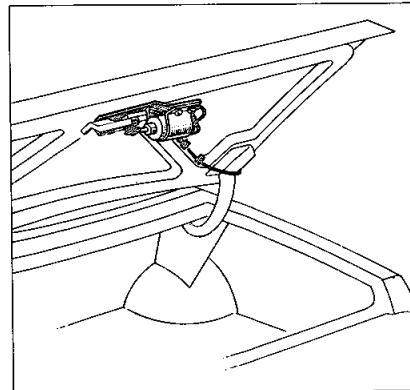

狭い道、夜間ドライブに

トランク・オープナ(セダンのみ)

車内からトランクの開扉を

モーター・アンテナ

車内からアンテナの操作を

ワイパ コントローラ

霧雨、雨上りの運転に

愛車キット