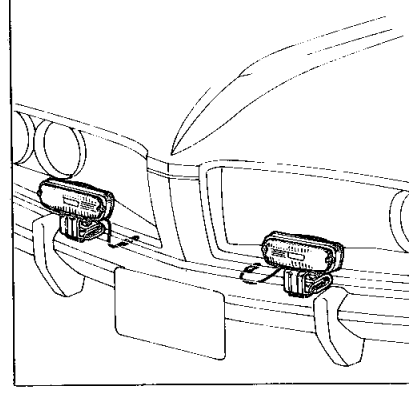

フォグ・ランプ

霧や雨降り時の安全運転に