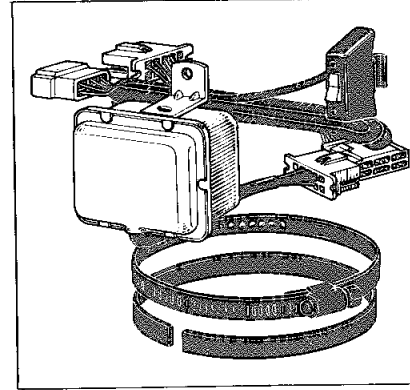

狭い道、夜間ドライブに

トランク・オープナ(セダンのみ)

車内からトランクの開扉を

モーター・アンテナ

車内からアンテナの操作を

ワイパ コントローラ

霧雨、雨上りの運転に

愛車キット

日よけに、雨よけに

リモコン・ミラー

車内からミラーの調整ができる

カー・カバー

露天駐車に

シート・カバー

車内の演出に

カーペット