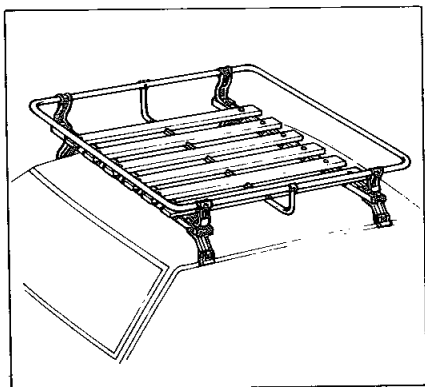

狭い道、夜間ドライブに

トランク・オープナ(セダンのみ)

車内からトランクの開扉を

モーター・アンテナ

車内からアンテナの操作を

ワイパ コントローラ

霧雨、雨上りの運転に

愛車キット

愛車のお手入れに

ルーフ・ラック

レジャーに、商用に

スキー・ラック

スキーのお伴に、長尺物の運搬に

ナンバー・プレート

ナンバー・プレートの保護に

サイド・バイザー

日よけに、雨よけに

リモコン・ミラー

車内からミラーの調整ができる

カー・カバー

露天駐車に

シート・カバー

車内の演出に

カーペット