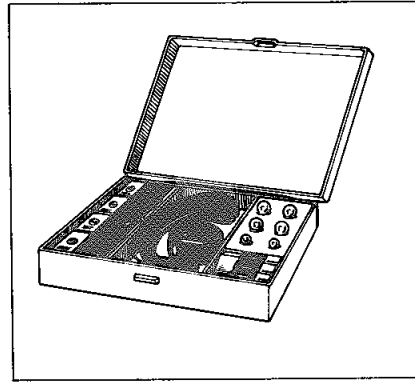

あなたの車をより快適なものに

トヨタ純正アクセサリ製品

安全でより快適な運転をお楽しみいただくため、いろいろなアクセサリを販売店に用意してあります。ご注文ください。

ドライバーキット

車の応急修理に

信号灯

夜間の事故、緊急事故にそなえて

エマロープ