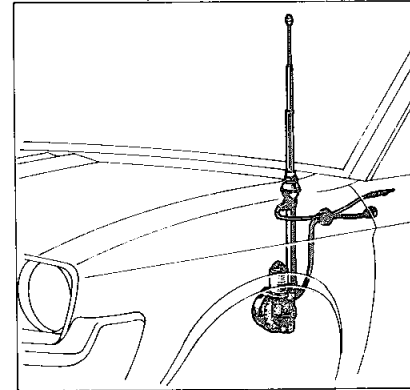

狭い道、夜間ドライブに

トランク・オープナ(セダンのみ)

車内からトランクの開扉を

モーター・アンテナ

車内からアンテナの操作を

ワイパ コントローラ

霧雨、雨上りの運転に

愛車キット